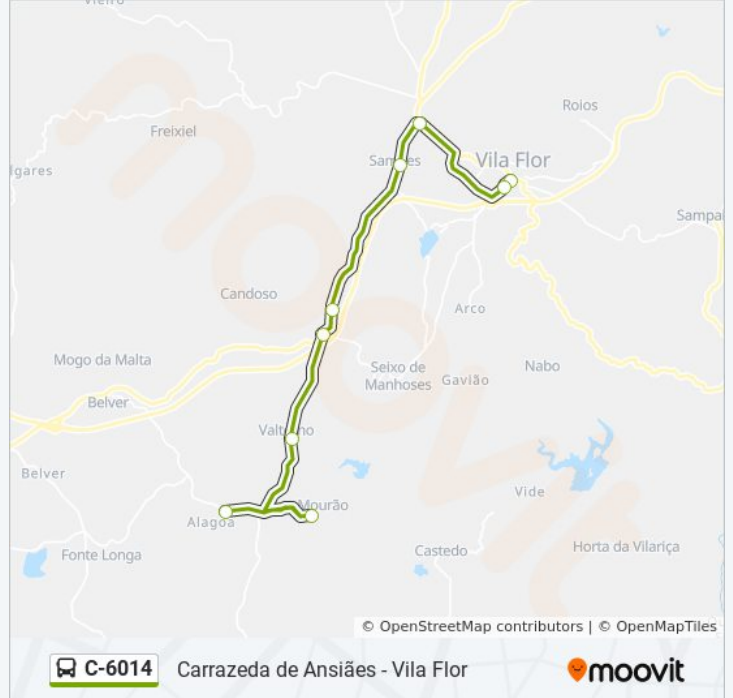

C-6014

Carrazeda de Ansiães - Vila Flor

Obter A Aplicação

A linha C-6014 (autocarro) - Carrazeda de Ansiães - Vila Flor tem 3 rotas. Nos dias de semana, os horários em que está operacional são:

(1) Alagoa→Vila Flor: 08:05(2) Vila Flor→Carrazeda de Ansiães: 12:00(3) Vila Flor (Escolas)→Alagoa: 17:35

Paragens: 13

Duração da viagem: 44 min

Resumo da linha:

Sentido: Vila Flor (Escolas)→Alagoa

9 paragens

[VER HORÁRIO DA LINHA](#)

Vila Flor (Escolas)
Vila Flor
Barracao de Samoes
Samoes
Carvalho D Egas
Candoso X
Valtorno
Mourao
Alagoa

C-6014 autocarro - Horários

Vila Flor (Escolas)→Alagoa - Horário da rota:

Segunda-feira	17:35
Terça-feira	17:35
Quarta-feira	17:35
Quinta-feira	17:35
Sexta-feira	17:35
Sábado	Não Operacional
Domingo	Não Operacional

C-6014 autocarro - Informações

Direção: Vila Flor (Escolas)→Alagoa

Paragens: 9

Duração da viagem: 26 min

Resumo da linha:

Os horários e mapas de rotas de autocarro de(o) C-6014 estão disponíveis num PDF off-line em moovitapp.com. Utilize o [App Moovit](#) para ver os horários em tempo real de autocarros, comboios, metro bem como as instruções passo a passo para todos os transportes públicos de(o) Porto, Braga e Vila Real