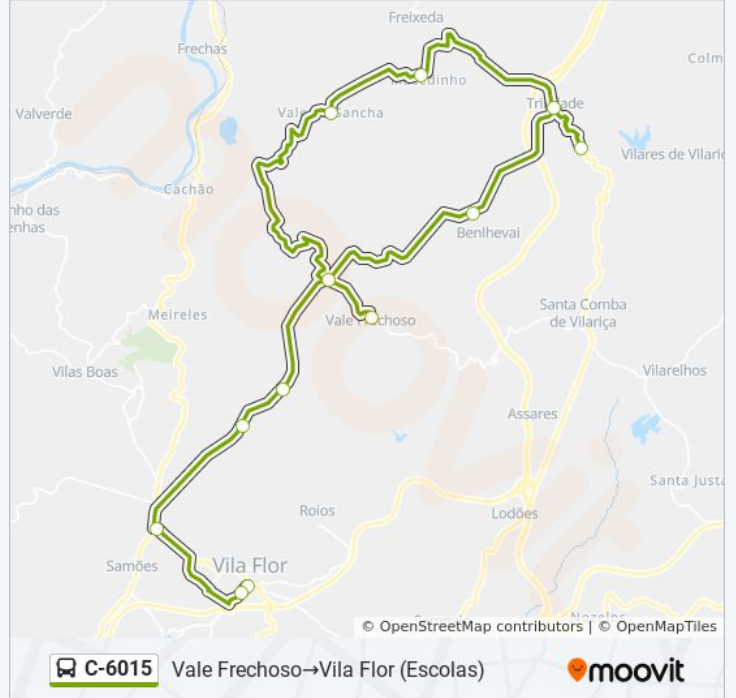

 C-6015

Vale Frechoso→Vila Flor (Escolas)

[Obter A Aplicação](#)

A linha C-6015 (autocarro) - Vale Frechoso→Vila Flor (Escolas) tem 2 rotas. Nos dias de semana, os horários em que está operacional são:

(1) Vale Frechoso→Vila Flor (Escolas): 07:10(2) Vila Flor (Escolas)→Macedinho: 17:55

Utilize a aplicação Moovit para encontrar a estação de autocarro (C-6015) perto de si e descubra quando é que vai chegar o próximo autocarro de C-6015.

Sentido: Vale Frechoso→Vila Flor (Escolas)

12 paragens

[VER HORÁRIO DA LINHA](#)

Vale Frechoso
Vale de Sancha
Macedinho
Trindade
Valbom
Benlhevai X
Vale Frechoso X
Quinta do Galego X
Quinta do Velhinho X
Barracao de Samoes
Vila Flor
Vila Flor (Escolas)

C-6015 autocarro - Horários

Vale Frechoso→Vila Flor (Escolas) - Horário da rota:

Segunda-feira	07:10
Terça-feira	07:10
Quarta-feira	07:10
Quinta-feira	07:10
Sexta-feira	07:10
Sábado	Não Operacional
Domingo	Não Operacional

C-6015 autocarro - Informações**Direção:** Vale Frechoso→Vila Flor (Escolas)**Paragens:** 12**Duração da viagem:** 59 min**Resumo da linha:**