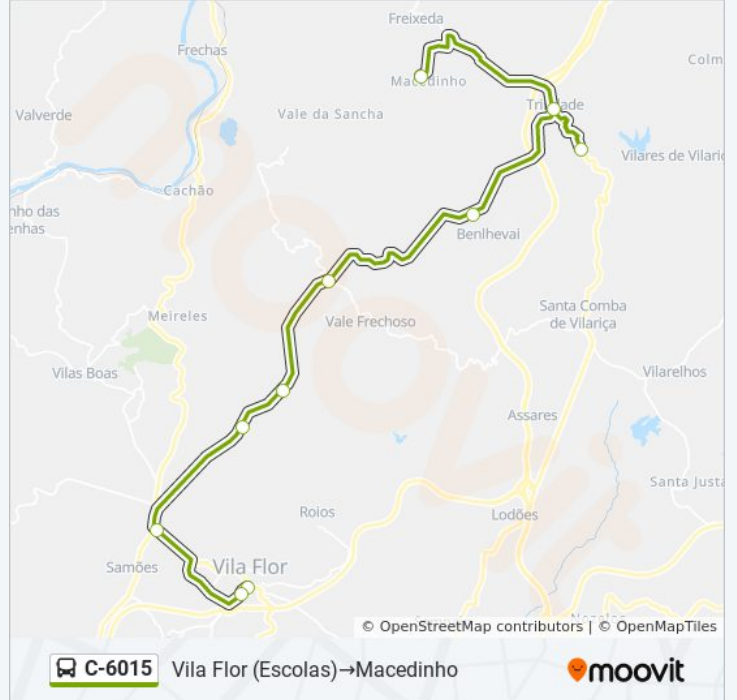

 C-6015

Vale Frechoso→Vila Flor (Escolas)

[Obter A Aplicação](#)

A linha C-6015 (autocarro) - Vale Frechoso→Vila Flor (Escolas) tem 2 rotas. Nos dias de semana, os horários em que está operacional são:

(1) Vale Frechoso→Vila Flor (Escolas): 07:10(2) Vila Flor (Escolas)→Macedinho: 17:55

Utilize a aplicação Moovit para encontrar a estação de autocarro (C-6015) perto de si e descubra quando é que vai chegar o próximo autocarro de C-6015.

Sentido: Vale Frechoso→Vila Flor (Escolas)

12 paragens

Vale Frechoso X

Benlhevai X

Trindade

Valbom

Macedinho

C-6015 autocarro - Horários

Vila Flor (Escolas)→Macedinho - Horário da rota:

Segunda-feira	17:55
Terça-feira	17:55
Quarta-feira	17:55
Quinta-feira	17:55
Sexta-feira	17:55
Sábado	Não Operacional
Domingo	Não Operacional

C-6015 autocarro - Informações

Direção: Vila Flor (Escolas)→Macedinho

Paragens: 10

Duração da viagem: 40 min

Resumo da linha:

Os horários e mapas de rotas de autocarro de(o) C-6015 estão disponíveis num PDF off-line em moovitapp.com. Utilize o [App Moovit](#) para ver os horários em tempo real de autocarros, comboios, metro bem como as instruções passo a passo para todos os transportes públicos de(o) Porto, Braga e Vila Real