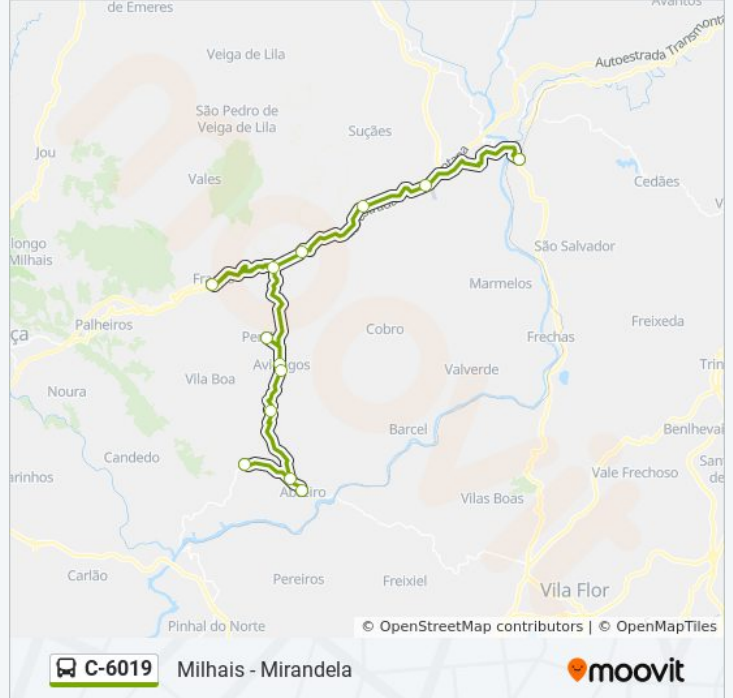

C-6019

Milhais - Mirandela

Obter A Aplicação

A linha C-6019 (autocarro) - Milhais - Mirandela tem 2 rotas. Nos dias de semana, os horários em que está operacional são:

(1) Milhais→Mirandela: 07:15(2) Mirandela→Milhais: 17:45

Utilize a aplicação Moovit para encontrar a estação de autocarro (C-6019) perto de si e descubra quando é que vai chegar o próximo autocarro de C-6019.

Sentido: Milhais→Mirandela

13 paragens

[VER HORÁRIO DA LINHA](#)

C-6019 autocarro - Informações**Direção:** Milhais→Mirandela**Paragens:** 13**Duração da viagem:** 49 min**Resumo da linha:**

Sentido: Mirandela→Milhais

13 paragens

[VER HORÁRIO DA LINHA](#)

Mirandela
Campo de Aviação
Passos
Lamas de Orelhão X
Avidagos X
Franco
Pereira
Avidagos
Navalho X
Palorca X
Abreiro
Milhais X
Milhais