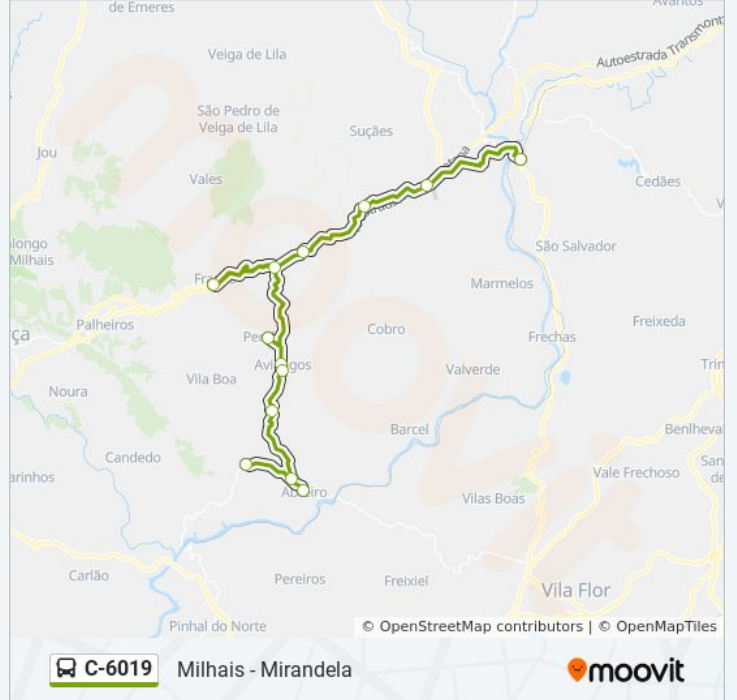

C-6019

Milhais - Mirandela

Obter A Aplicação

A linha C-6019 (autocarro) - Milhais - Mirandela tem 2 rotas. Nos dias de semana, os horários em que está operacional são:

(1) Milhais→Mirandela: 07:15(2) Mirandela→Milhais: 17:45

Utilize a aplicação Moovit para encontrar a estação de autocarro (C-6019) perto de si e descubra quando é que vai chegar o próximo autocarro de C-6019.

Sentido: Milhais→Mirandela

13 paragens

[VER HORÁRIO DA LINHA](#)

C-6019 autocarro - Informações**Direção:** Milhais→Mirandela**Paragens:** 13**Duração da viagem:** 49 min**Resumo da linha:**

Sentido: Mirandela→Milhais

13 paragens

[VER HORÁRIO DA LINHA](#)

Mirandela
Campo de Aviação
Passos
Lamas de Orelhão X
Avidagos X
Franco
Pereira
Avidagos
Navalho X
Palorca X
Abreiro
Milhais X
Milhais

C-6019 autocarro - Informações

Direção: Mirandela→Milhais

Paragens: 13

Duração da viagem: 44 min

Resumo da linha:

Os horários e mapas de rotas de autocarro de(o) C-6019 estão disponíveis num PDF off-line em moovitapp.com. Utilize o [App Moovit](#) para ver os horários em tempo real de autocarros, comboios, metro bem como as instruções passo a passo para todos os transportes públicos de(o) Porto, Braga e Vila Real