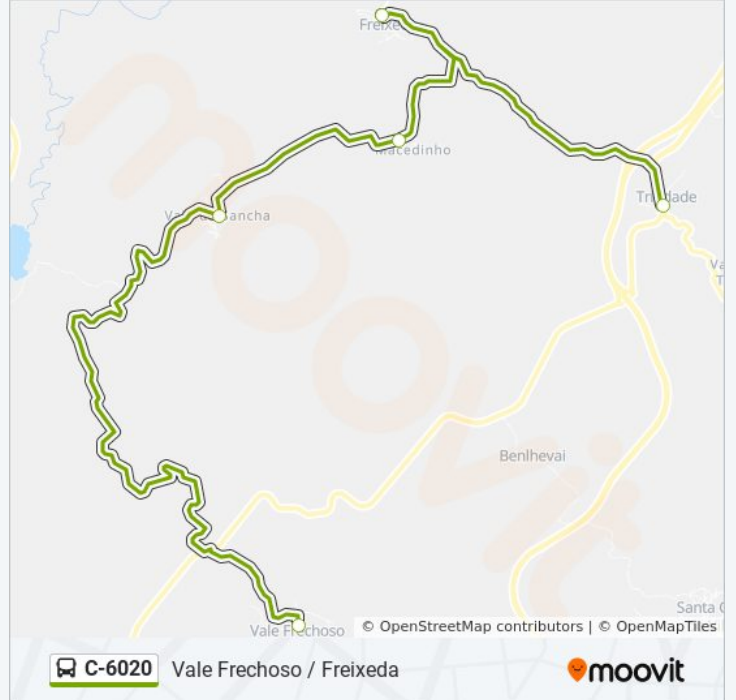

 C-6020

Vale Frechoso / Freixeda

Obter A Aplicação

A linha C-6020 de autocarro (Vale Frechoso / Freixeda) tem uma rota. Para os dias de semana regulares, o seu horário de funcionamento é:

(1) Vale Frechoso→Trindade: 07:10

Utilize a aplicação Moovit para encontrar a estação de autocarro (C-6020) perto de si e descubra quando é que vai chegar o próximo autocarro de C-6020.

**Sentido: Vale Frechoso→Trindade**

5 paragens

[VER HORÁRIO DA LINHA](#)

Vale Frechoso

Vale de Sancha

Macedinho

Freixeda

Trindade

**C-6020 autocarro - Horários**

Vale Frechoso→Trindade - Horário da rota:

Segunda-feira	07:10
Terça-feira	07:10
Quarta-feira	07:10
Quinta-feira	07:10
Sexta-feira	07:10
Sábado	Não Operacional
Domingo	Não Operacional

**C-6020 autocarro - Informações****Direção:** Vale Frechoso→Trindade**Paragens:** 5**Duração da viagem:** 31 min**Resumo da linha:**

Os horários e mapas de rotas de autocarro de(o) C-6020 estão disponíveis num PDF off-line em [moovitapp.com](https://moovitapp.com). Utilize o [App Moovit](#) para ver os horários em tempo real de autocarros, comboios, metro bem como as instruções passo a passo para todos os transportes públicos de(o) Porto, Braga e Vila Real