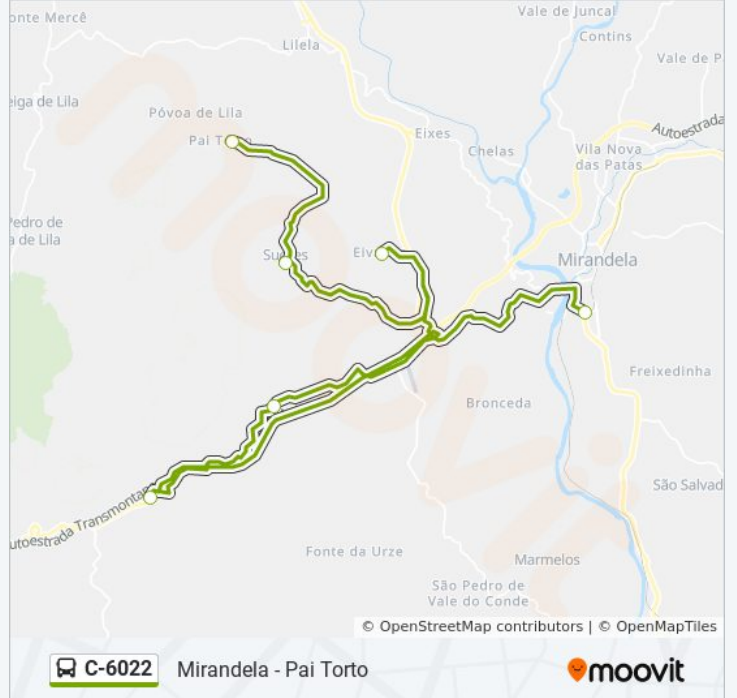

 C-6022

Mirandela - Pai Torto

Obter A Aplicação

A linha C-6022 (autocarro) - Mirandela - Pai Torto tem 2 rotas. Nos dias de semana, os horários em que está operacional são:

(1) Mirandela→Paitorto: 17:40(2) Paitorto→Mirandela: 07:20

Utilize a aplicação Moovit para encontrar a estação de autocarro (C-6022) perto de si e descubra quando é que vai chegar o próximo autocarro de C-6022.

Sentido: Mirandela→Paitorto

6 paragens

[VER HORÁRIO DA LINHA](#)

C-6022 autocarro - Informações**Direção:** Mirandela→Paitorto**Paragens:** 6**Duração da viagem:** 45 min**Resumo da linha:**

Sentido: Paitorto→Mirandela

6 paragens

[VER HORÁRIO DA LINHA](#)

Paitorto

Sucaes

C-6022 autocarro - Informações

Direção: Paitorto→Mirandela

Paragens: 6

Duração da viagem: 44 min

Resumo da linha:

Os horários e mapas de rotas de autocarro de(o) C-6022 estão disponíveis num PDF off-line em moovitapp.com. Utilize o [App Moovit](#) para ver os horários em tempo real de autocarros, comboios, metro bem como as instruções passo a passo para todos os transportes públicos de(o) Porto, Braga e Vila Real