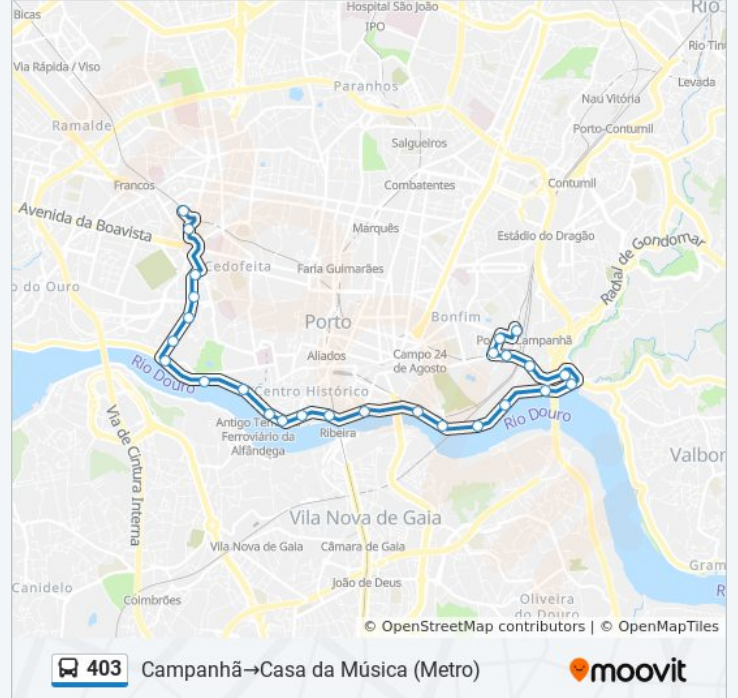

403

Campanhã (Estação)→Casa da Música (Metro)

Obter A Aplicação

A linha 403 (autocarro) - Campanhã (Estação)→Casa da Música (Metro) tem 2 rotas. Nos dias de semana, os horários em que está operacional são:

**403 autocarro - Informações**

**Direção:** Campanhã (Estação)→Casa da Música (Metro)

**Paragens:** 27

**Duração da viagem:** 30 min

**Resumo da linha:**

Museu C. Eléctrico

Salgueiro Maia

D.Pedro V

Rua do Campo Alegre

Boavista (Bom Sucesso)

Boavista (Bom Sucesso)

Boavista (Casa da Música)

Casa da Música (Metro)

**Sentido: Casa da Música (Metro)→Campanhã (Estação)**

22 paragens

[VER HORÁRIO DA LINHA](#)

**403 autocarro - Informações**

**Direção:** Casa da Música (Metro)→Campanhã (Estação)

**Paragens:** 22

**Duração da viagem:** 27 min

**Resumo da linha:**

 [Mapa da linha do autocarro 403.](#)

Areinho

Edp