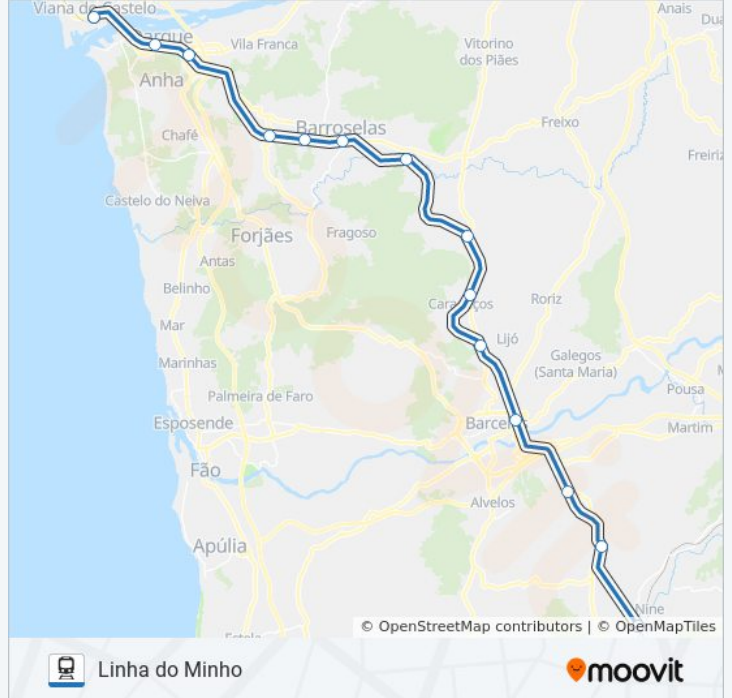

L. MINHO comboio - Informações

Direção: R-3109 Nine → Viana do Castelo

Paragens: 14

Duração da viagem: 53 min

Resumo da linha:

Sentido: R-3114 Viana do Castelo → Nine

14 paragens

[VER HORÁRIO DA LINHA](#)