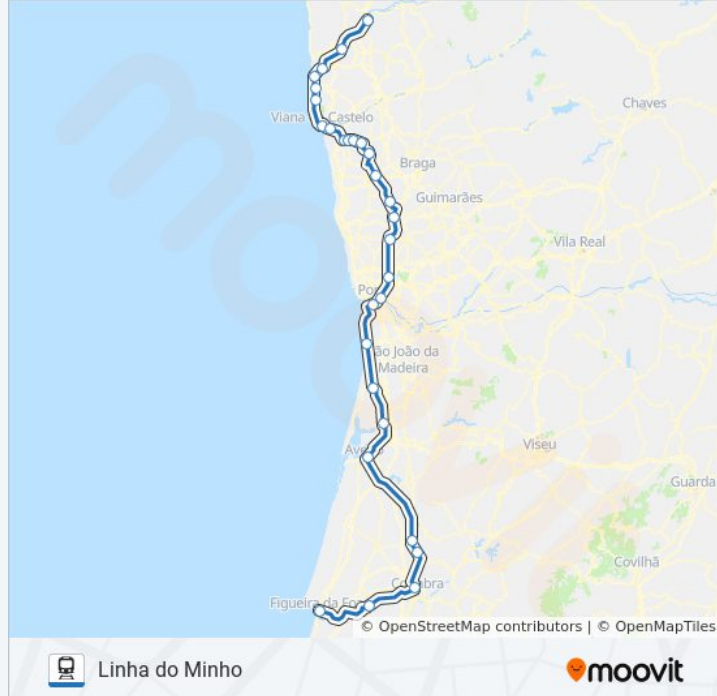

Trofa

Ermesinde

Porto - Campanhã

Gaia - Devesas

Espinho

Ovar

Estarreja

Aveiro

Mealhada

Pampilhosa

Coimbra-B

Alfarelos

Figueira da Foz

Sentido: Ir-831 Figueira da Foz → Valença

26 paragens

[VER HORÁRIO DA LINHA](#)