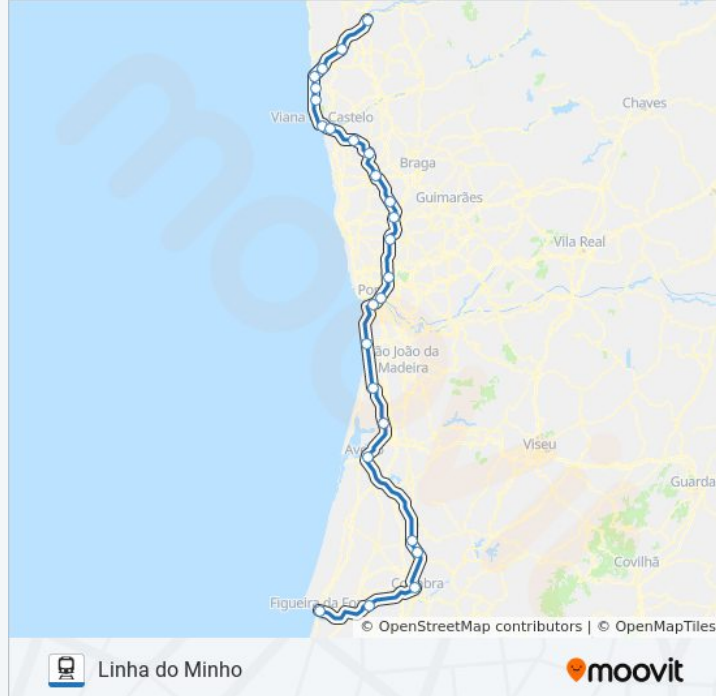

Direção: Ir-831 Figueira da Foz → Valença

Paragens: 26

Duração da viagem: 267 min

Resumo da linha:

Tamel

Barroselas

Areia-Darque

Viana do Castelo

Afife

Ancora Praia

Moledo do Minho

Caminha

Vila Nova de Cerveira

Valença

Sentido: Ir-850 Valença → Porto-Campanhã

16 paragens

[VER HORÁRIO DA LINHA](#)

Valença

Vila Nova de Cerveira

Caminha

Moledo do Minho

Ancora Praia

Afife

Viana do Castelo