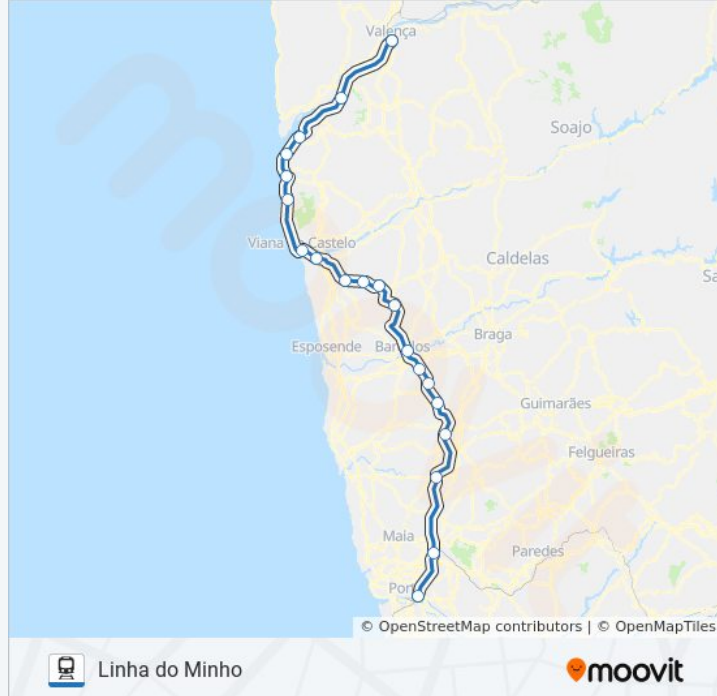

Direção: Ir-856 Valença → Porto-Campanhã

Paragens: 20

Duração da viagem: 126 min

Resumo da linha:

Ermesinde

Porto - Campanhã

Sentido: Ir-857 Porto-Campanhã → Valença

16 paragens

[VER HORÁRIO DA LINHA](#)

Porto - Campanhã

Ermesinde

Trofa

Famalicão

Nine

Barcelos

Tamel

Barroelas

Areia-Darque

Viana do Castelo

Afife

Ancora Praia

Moledo do Minho

Caminha

Vila Nova de Cerveira