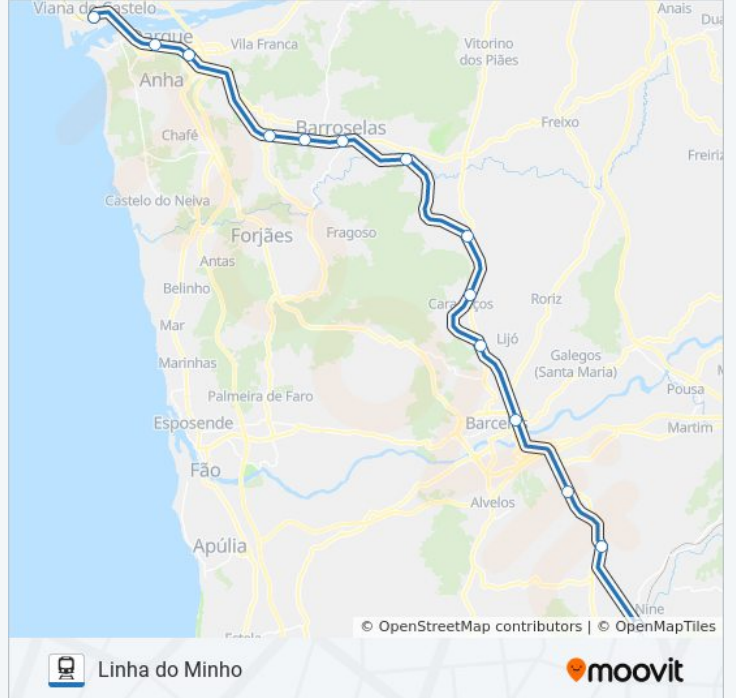

Paragens: 14

Duração da viagem: 64 min

Resumo da linha:

Sentido: R-3106 Viana do Castelo → Nine

14 paragens

[VER HORÁRIO DA LINHA](#)

Viana do Castelo
Areia-Darque
Darque
Alvaraes
Senhora das Neves
Barrocelas
Durrães
Tamel
Carapeços
Silva
Barcelos
Midões
Carreira
Nine