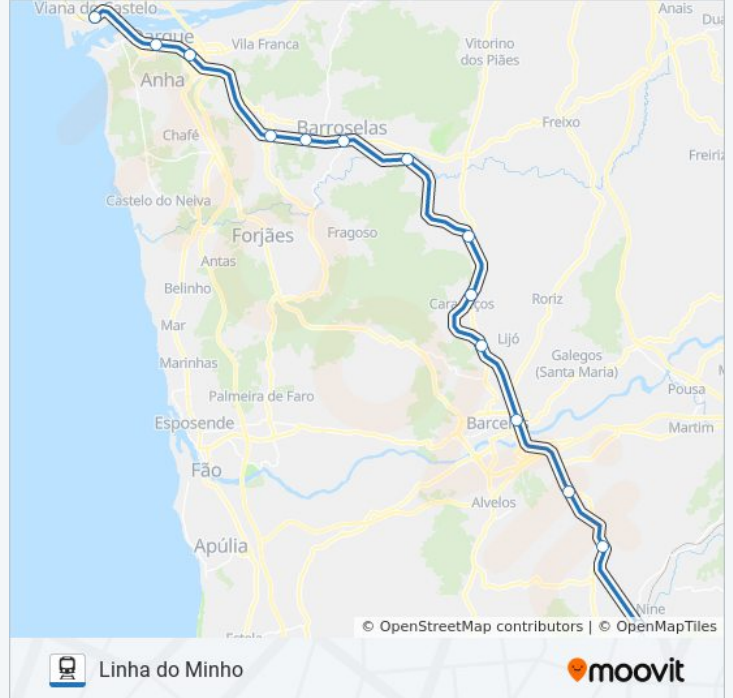

Duração da viagem: 51 min

Resumo da linha:

Sentido: R-3117 Porto-Campanhã → Viana do Castelo

19 paragens

[VER HORÁRIO DA LINHA](#)

Porto - Campanhã
Contumil
Ermesinde
Trofa
Famalicão
Nine
Carreira
Midões
Barcelos
Silva
Carapeços
Tamel
Durrães
Barroelas
Senhora das Neves
Alvaraes
Darque
Areia-Darque