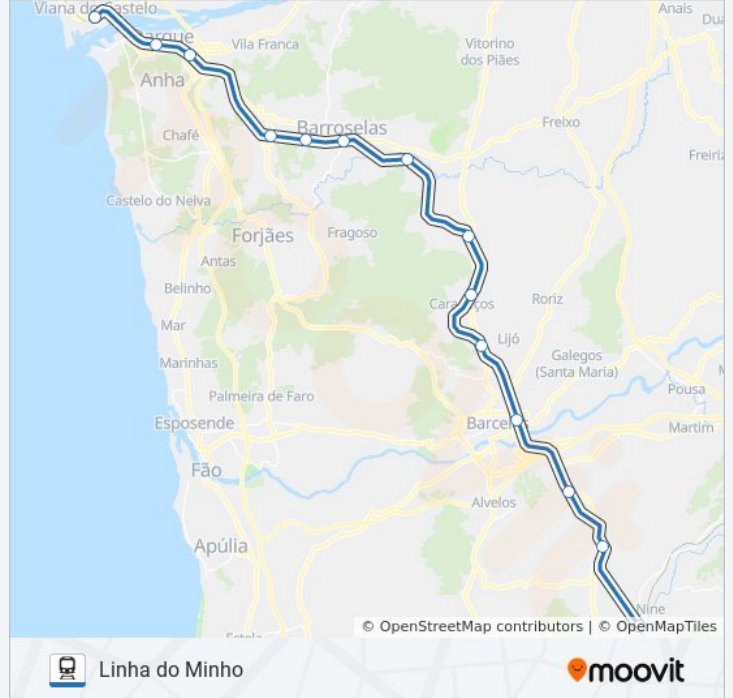

Direção: R-3106 Viana do Castelo → Nine

Paragens: 14

Duração da viagem: 53 min

Resumo da linha:

Sentido: R-3109 Nine → Viana do Castelo

14 paragens

[VER HORÁRIO DA LINHA](#)

Nine
Carreira
Midões
Barcelos
Silva
Carapeços
Tamel
Durrães
Barroselas
Senhora das Neves
Alvaraes
Darque
Areia-Darque
Viana do Castelo