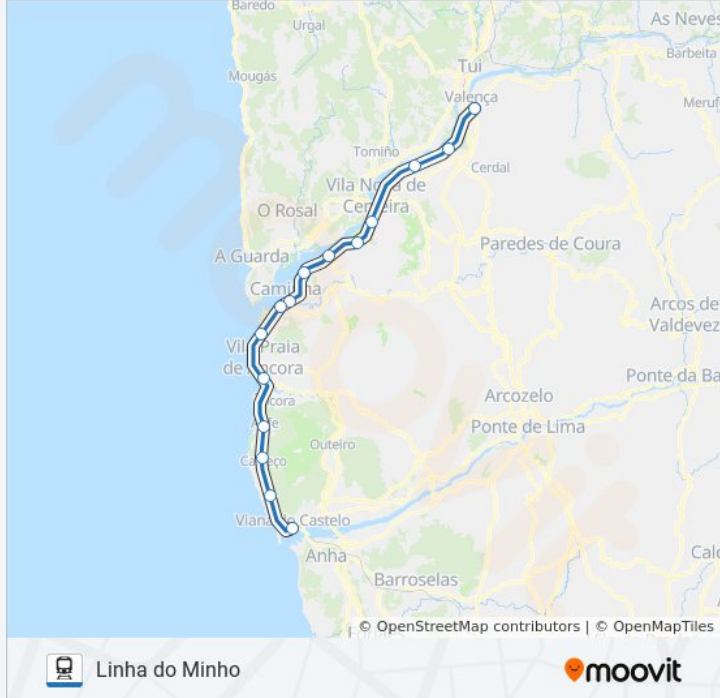

Direção: R-3209 Viana do Castelo → Valença

Paragens: 28

Duração da viagem: 123 min

Resumo da linha:

Moledo do Minho
Senhora da Agonia
Caminha
Seixas
Esqueiro
Gondarem
Vila Nova de Cerveira
Carvalha
São Pedro da Torre
Valença