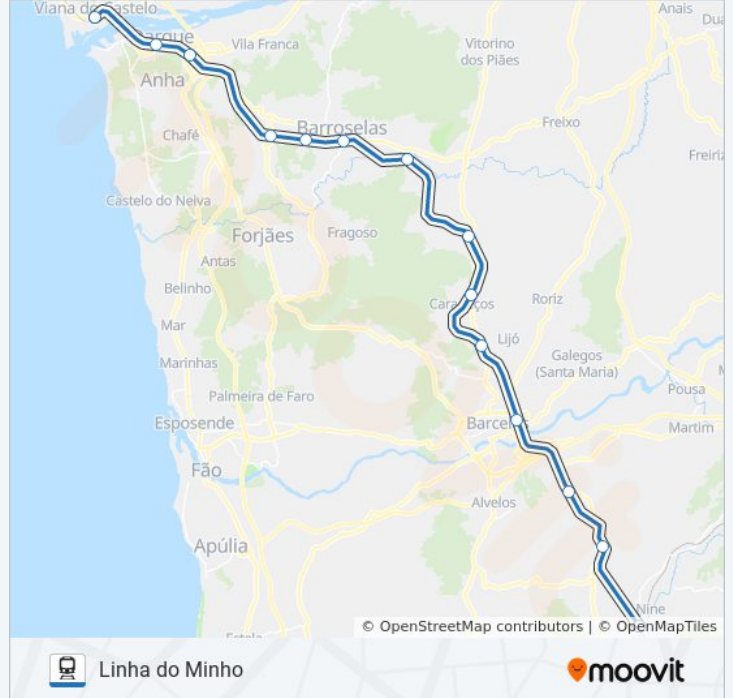

Duração da viagem: 49 min

Resumo da linha:

Sentido: R-3102 Viana do Castelo → Nine

14 paragens

[VER HORÁRIO DA LINHA](#)

Viana do Castelo
Areia-Darque
Darque
Alvaraes
Senhora das Neves
Barrocelas
Durrães
Tamel
Carapeços
Silva
Barcelos
Midões
Carreira
Nine