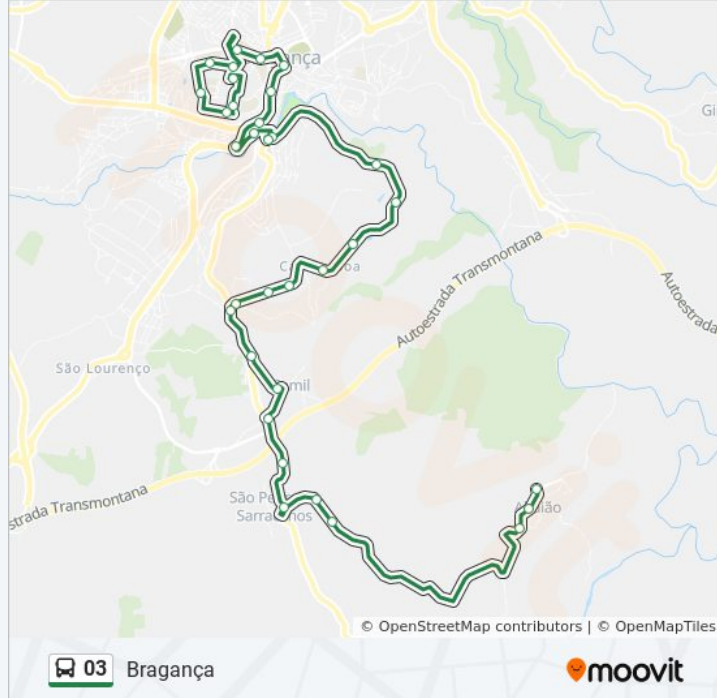

03 autocarro - Informações

Direção: Bragança

Paragens: 33

Duração da viagem: 32 min

Resumo da linha:

Santa Rita

Escadaria S.Bartolomeu

Estrada do Turismo

Rotunda Flor da Ponte

Rua Dr Damasceno Campos

Viaduto 1

Viaduto 2

Av. Sá Carneiro 8

Avenida João da Cruz

Esc. Sec. Abade de Baçal

Esc. Augusto Moreno

Psp

Esc. Paulo Quintela

Pavilhão Arnaldo Pereira

Escola Superior de Saúde 2

Centro de Saúde da Sé

Cmb - Balcão Único

Os horários e mapas de rotas de autocarro de(o) 03 estão disponíveis num PDF off-line em moovitapp.com. Utilize o [App Moovit](#) para ver os horários em tempo real de autocarros, comboios, metro bem como as instruções passo a passo para todos os transportes públicos de(o) Porto, Braga e Vila Real