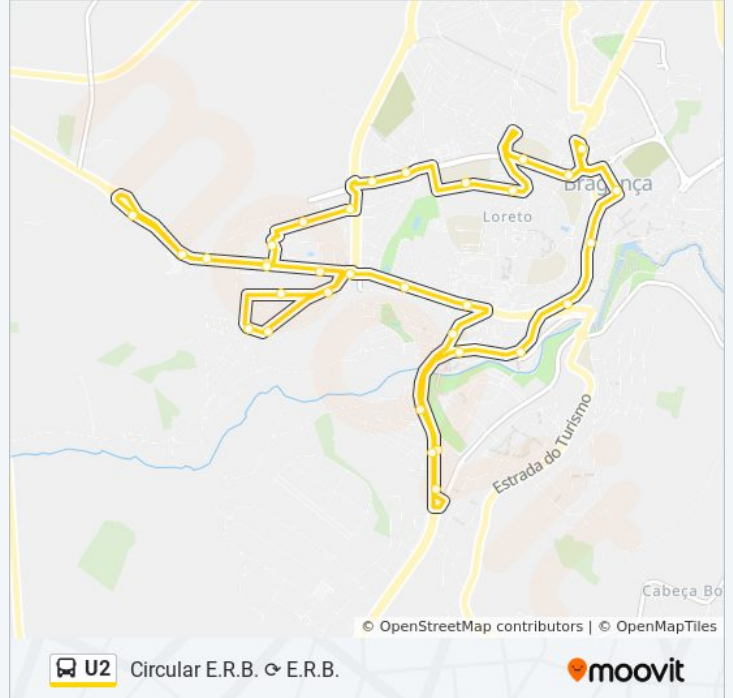

Rua Almirante Gago Coutinho 2

Largo de S. Tiago

Cruzamento Santiago

Avenida Abade de Baçal

Rotunda do Pastor

Av. Abade de Baçal 2

Cruzamento Santiago

Escola Primária do Campo Redondo

U2 autocarro - Informações

Direção: Circular E.R.B. E.R.B.

Paragens: 34

Duração da viagem: 20 min

Resumo da linha:

Estádio Municipal

Hospital

R. Padre António Vieira

Igreja Santos Mártires

Supinorte

Rotunda da Cantarinha

Escola Superior da Educação

Cantina do Ipb

Viaduto 1

Viaduto 2

Av. Sá Carneiro 8

Avenida João da Cruz

Estação Rodoviária de Bragança

Os horários e mapas de rotas de autocarro de(o) U2 estão disponíveis num PDF off-line em moovitapp.com. Utilize o [App Moovit](#) para ver os horários em tempo real de autocarros, comboios, metro bem como as instruções passo a passo para todos os transportes públicos de(o) Porto, Braga e Vila Real