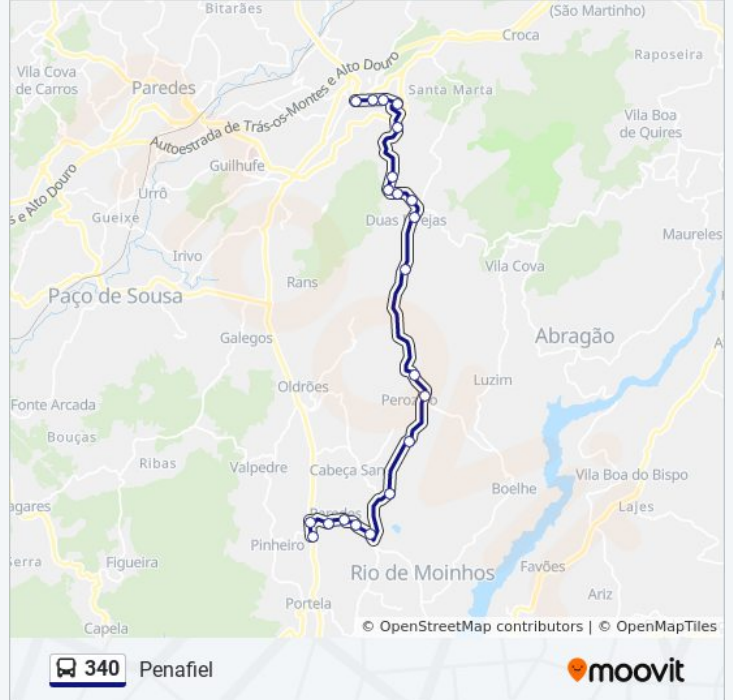

340

Penafiel

Obter A Aplicação

A linha 340 de autocarro (Penafiel) tem uma rota. Para os dias de semana regulares, o seu horário de funcionamento é:

(1) Penafiel: 07:05 - 14:05

Utilize a aplicação Moovit para encontrar a estação de autocarro (340) perto de si e descubra quando é que vai chegar o próximo autocarro de 340.

Sentido: Penafiel

21 paragens

[VER HORÁRIO DA LINHA](#)

Termas de São Vicente

Avenida de São Miguel, 434

Rua de Paredes, 980

Ponte das Cabras

Rua de Paredes, 221

340 autocarro - Informações**Direção:** Penafiel**Paragens:** 21**Duração da viagem:** 35 min**Resumo da linha:**

Os horários e mapas de rotas de autocarro de(o) 340 estão disponíveis num PDF off-line em moovitapp.com. Utilize o [App Moovit](#) para ver os horários em tempo real de autocarros, comboios, metro bem como as instruções passo a passo para todos os transportes públicos de(o) Porto, Braga e Vila Real