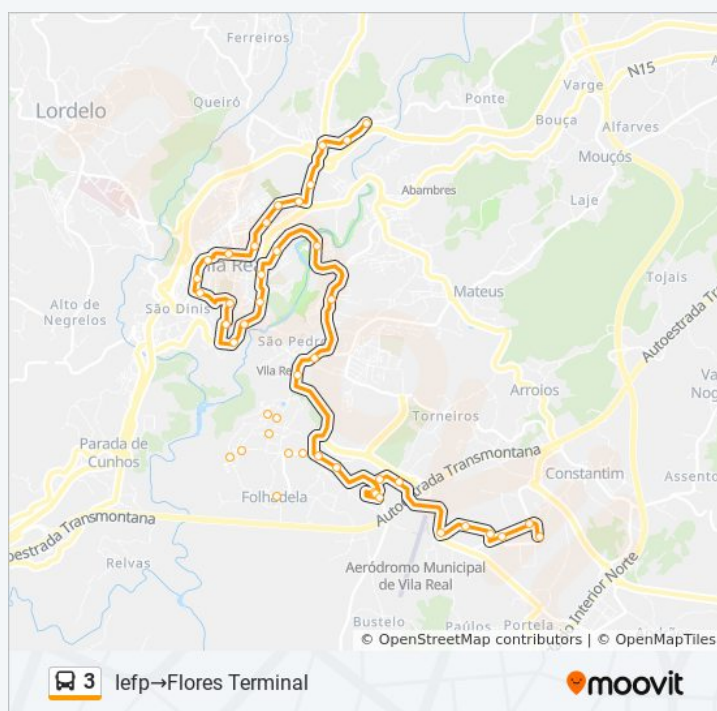

### 3 autocarro - Horários

lefp→Flores Terminal - Horário da rota:

lefp  
Garagem S. Cristovão  
Fapomovel  
Basreal  
Tuvr  
Aerodromo  
Torneiros  
Vila Nova  
Vila Nova Cima (2) II  
Vila Nova Cima (1)  
Vila Nova de Cima (2) I  
Cruzamento de Folhadela  
Vila Nova de Baixo  
Utad C. Desportivo (2)  
Utad C. Desportivo (1)  
Folhadela  
Utad Livraria  
Utad Pedagogico  
Utad Engenharias  
Utad Reitoria  
Utad A. Academica  
Praça da Galiza  
Av. Universidade  
Al. Grasse I  
Piscinas  
Av. Europa  
Av. A. Barrigas  
Parque Florestal  
Museu  
Rua Nova  
Tribunal  
Mercado

### 3 autocarro - Informações

**Direção:** lefp→Flores Terminal

**Paragens:** 44

**Duração da viagem:** 36 min

**Resumo da linha:**

R.D. Pedro de Castro

R. Cmt. Morais Serrão

Translar