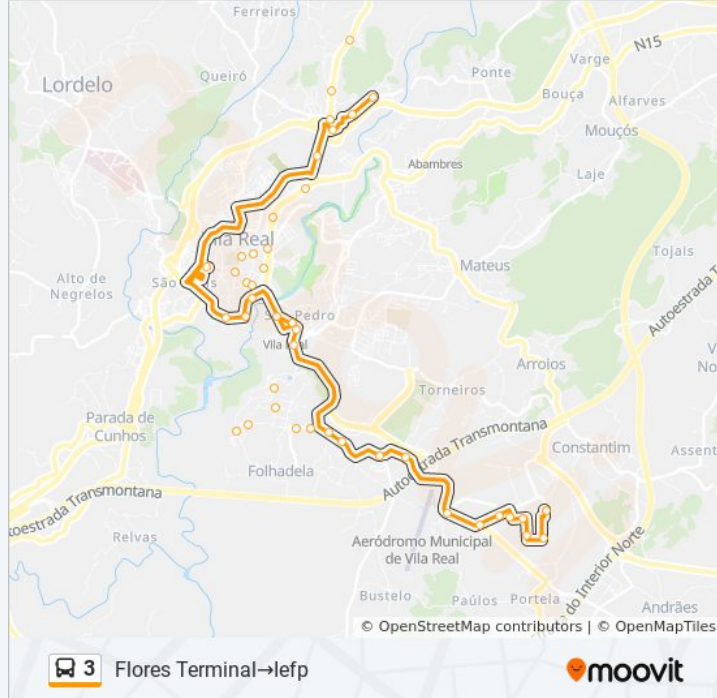

**3 autocarro - Informações****Direção:** Flores Terminal→Iefp**Paragens:** 42**Duração da viagem:** 31 min**Resumo da linha:**

Museu

Colegio da Boavista

Estação CP

Cruzeiro

R. Madame Brouillard

Utad Livraria

Utad Pedagógico

Utad Engenharias

Utad Reitoria

Utad C. Desportivo (1)

Utad C. Desportivo (2)

Vila Nova de Baixo

Cruzamento de Folhadela

Vila Nova

Torneiros

Aerodromo

Cruz. Zona Industrial

Basreal

Carvalho Mota

Scholler

Betão do Marão

Motometer

### Sentido: Flores Terminal → Vila Nova Cima (1)

37 paragens

[VER HORÁRIO DA LINHA](#)

Flores Terminal

Flores

Torres As Flores

Dei

Residencia Militar