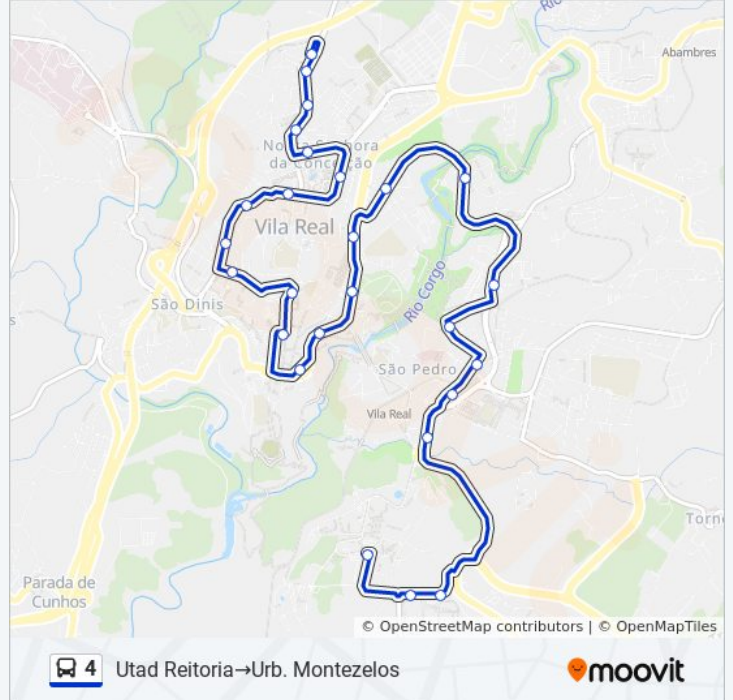

### 4 autocarro - Informações

**Direção:** Utad Reitoria → Urb. Montezelos

**Paragens:** 26

**Duração da viagem:** 26 min

**Resumo da linha:**

Translar

Av. Cidade Ourense

R. Stª Iria

Igreja Nossa Srª Conceição

Pingo de Agua

R. Pintor M. Barrias

Qtª Montezelos

Urb. Montezelos

Os horários e mapas de rotas de autocarro de(o) 4 estão disponíveis num PDF off-line em [moovitapp.com](https://moovitapp.com). Utilize o [App Moovit](#) para ver os horários em tempo real de autocarros, comboios, metro bem como as instruções passo a passo para todos os transportes públicos de(o) Porto, Braga e Vila Real