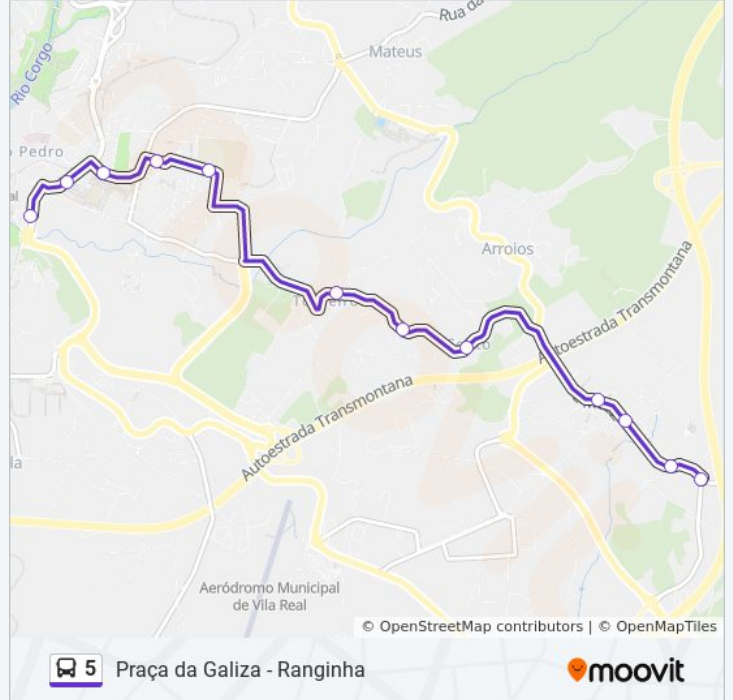

Sentido: Ranginha→Praça da Galiza

12 paragens

[VER HORÁRIO DA LINHA](#)

Ranginha
R. Ribeiro
Constantim
Largo
Cruzamento do Couto
Couto
Torneiros
Escolas Araucária
Igreja Stº António
Carreira Longa
Av. Universidade
Praça da Galiza

5 autocarro - Horários

Ranginha→Praça da Galiza - Horário da rota:

Segunda-feira	07:33 - 12:46
Terça-feira	07:33 - 12:46
Quarta-feira	07:33 - 12:46
Quinta-feira	07:33 - 12:46
Sexta-feira	07:33 - 12:46
Sábado	Não Operacional
Domingo	Não Operacional

5 autocarro - Informações

Direção: Ranginha→Praça da Galiza

Paragens: 12

Duração da viagem: 14 min

Resumo da linha:

Os horários e mapas de rotas de autocarro de(o) 5 estão disponíveis num PDF off-line em moovitapp.com. Utilize o [App Moovit](#) para ver os horários em tempo real de autocarros, comboios, metro bem como as instruções passo a passo para todos os transportes públicos de(o) Porto, Braga e Vila Real