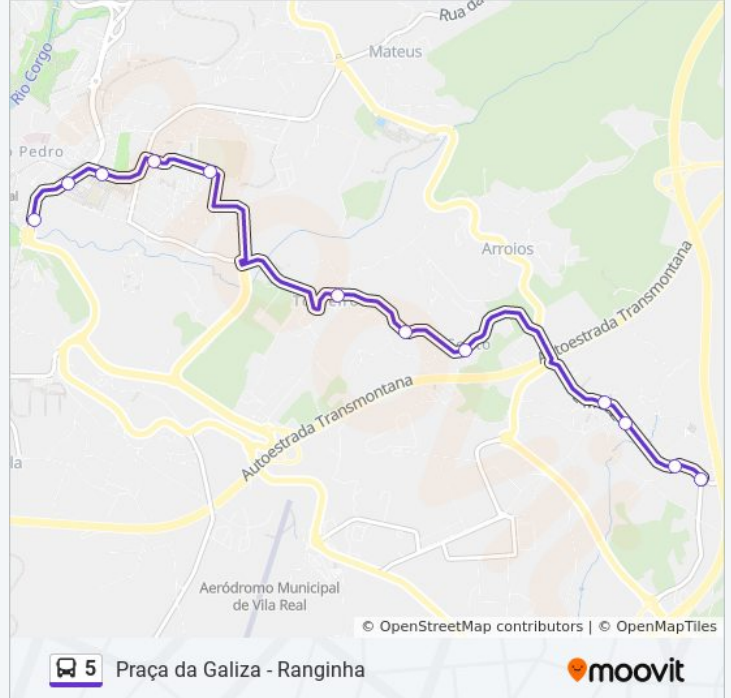

Sentido: Ranginha→Praça da Galiza

12 paragens

[VER HORÁRIO DA LINHA](#)

Ranginha
R. Ribeiro
Constantim
Largo
Cruzamento do Couto
Couto
Torneiros
Escolas Araucária
Igreja Stº António
Carreira Longa
Av. Universidade
Praça da Galiza

5 autocarro - Horários

Ranginha→Praça da Galiza - Horário da rota:

Segunda-feira	07:33 - 12:46
Terça-feira	07:33 - 12:46
Quarta-feira	07:33 - 12:46
Quinta-feira	07:33 - 12:46
Sexta-feira	07:33 - 12:46
Sábado	Não Operacional
Domingo	Não Operacional

5 autocarro - Informações

Direção: Ranginha→Praça da Galiza

Paragens: 12

Duração da viagem: 14 min

Resumo da linha: