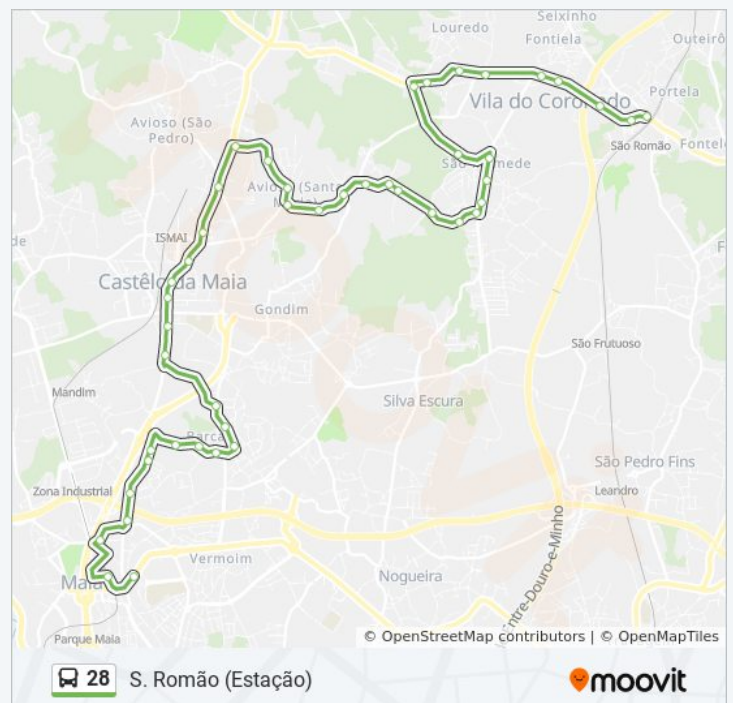

Tv. da Fonte

Cidadelha

Portela

Água Levada

Feira Nova - Poente

Covêlo

Terça-feira	08:30
Quarta-feira	08:30
Quinta-feira	08:30
Sexta-feira	Não Operacional
Sábado	Não Operacional
Domingo	Não Operacional

28 autocarro - Informações

Direção: S. Romão (Estação)

Paragens: 45

Duração da viagem: 40 min

Resumo da linha:

Brêto

S. Mamede do Coronado (Igreja)

Ameal

Casal - Sul