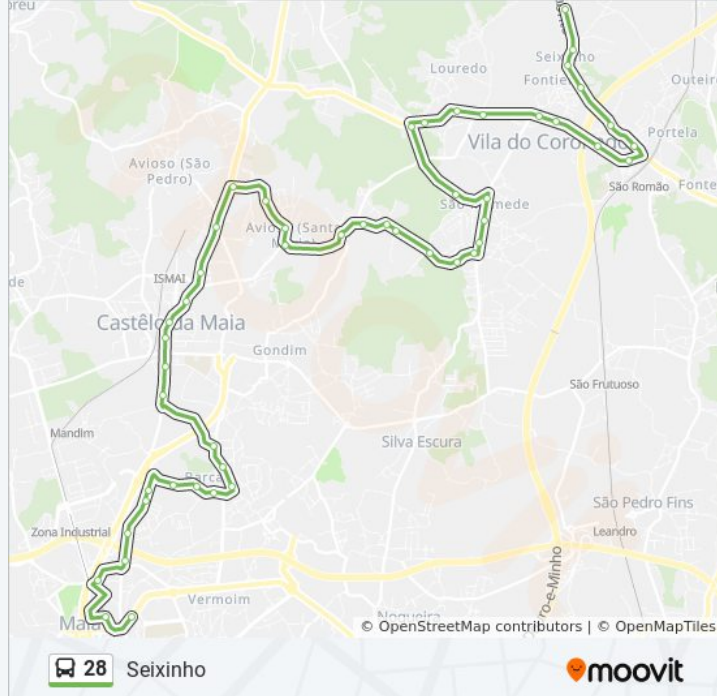

Castêlo da Maia

Augusto Nogueira da Silva

Santo António

Senhora da Agonia

Largo S. José

Largo S, José

Pisco

Monte

Tv. da Fonte

Cidadelha

Portela

Água Levada

Feira Nova - Poente

Covêlo

Brêto

S. Mamede do Coronado (Igreja)

Ameal

Casal - Sul

Soeiro

Casal

Pereiró

S. Romão (Igreja)

Mamoa

Horizonte

Descobrimentos

Portela

S. Bartolomeu

Fontiela

Seixinho

Vale Maior

Seixinho