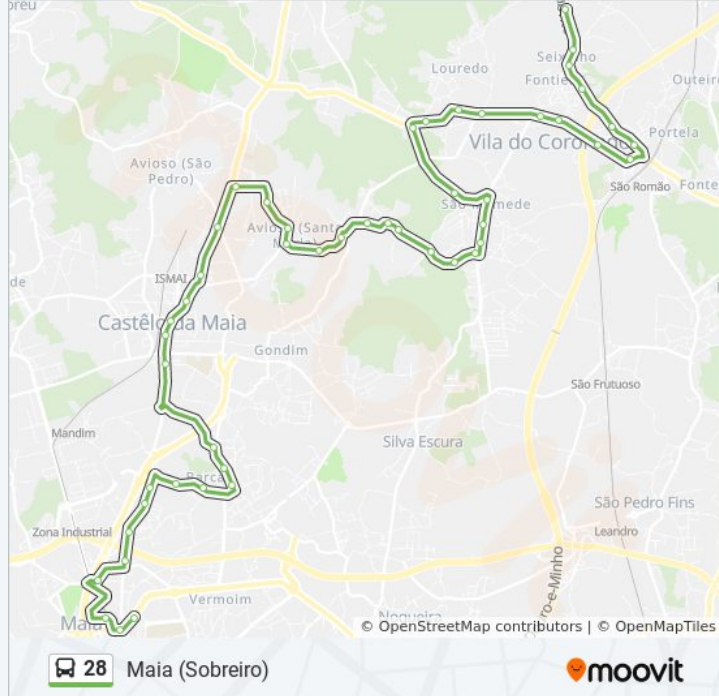

Pinta

Altino Coelho

Ferreira da Cruz

Fórum Maia

Maia (Câmara)

Sobreiro / Maia (Plaza)

Sentido: S. Romão (Estação)

45 paragens

[VER HORÁRIO DA LINHA](#)

28 autocarro - Horários

S. Romão (Estação) - Horário da rota:

Segunda-feira

08:30

Sobreiro / Maia (Plaza)

Fórum Maia

Ferreira da Cruz