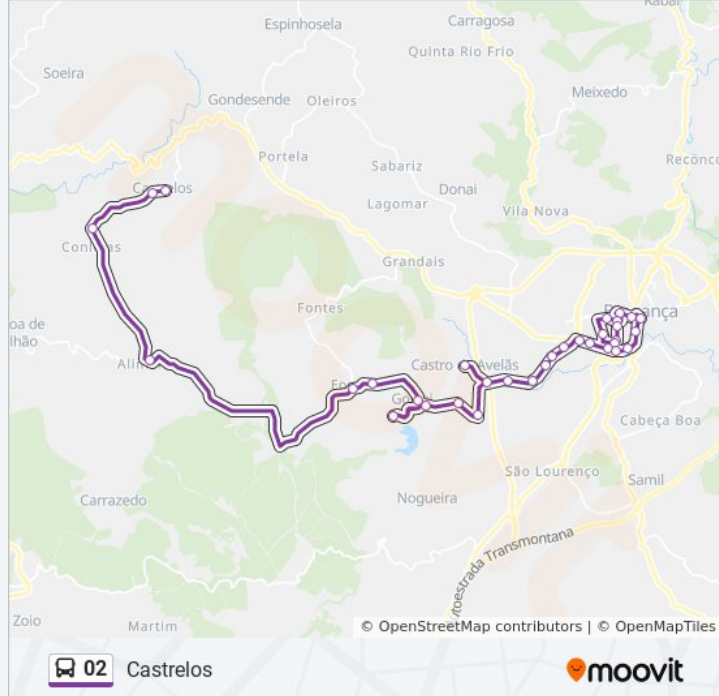

Fundo da Veiga

Devesa

Cruzamento de Castro de Avelãs

Castro de Avelãs

Gostei Curva da Paixão

Em518 - Gostei

Gostei - Cruzamento de Castanheira

Castanheira

Gostei - Rua do Bairro Alto

Formil - São Cláudio

Formil Rua do Outeiro

Alimonde

Conlelas

Castrelos

Castrelos

Os horários e mapas de rotas de autocarro de(o) 02 estão disponíveis num PDF off-line em moovitapp.com. Utilize o [App Moovit](#) para ver os horários em tempo real de autocarros, comboios, metro bem como as instruções passo a passo para todos os transportes públicos de(o) Porto, Braga e Vila Real

[Acerca do Moovit](#) • [Soluções MaaS](#) • [Países suportados](#) • [Comunidade Mooviter](#)

© 2024 Moovit - Todos os direitos reservados

Verificar horários d echegada