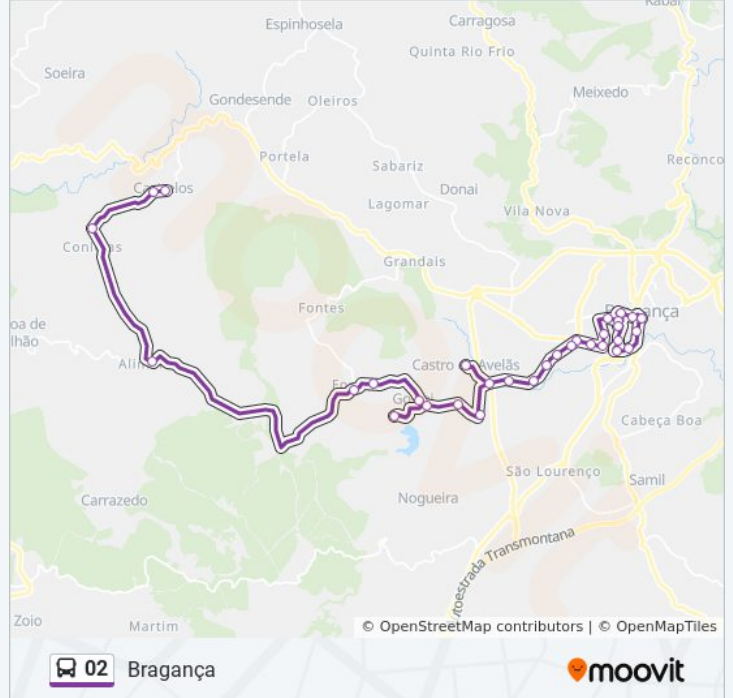

## 02 autocarro - Informações

**Direção:** Bragança

**Paragens:** 32

**Duração da viagem:** 52 min

**Resumo da linha:**

Iefp

Esc. Paulo Quintela

Psp

Segurança Social

Esc. Sec. Abade de Baçal

Tribunal

Translande

Viaduto

Beatas

Centro de Saúde da Sé

Cmb - Balcão Único

## Sentido: Castrelos

33 paragens

[VER HORÁRIO DA LINHA](#)

Cmb - Balcão Único

Escola Superior de Saúde 1

Escola Superior de Saúde 2

Iefp

Esc. Paulo Quintela

## 02 autocarro - Informações

**Direção:** Castrelos

**Paragens:** 33

**Duração da viagem:** 53 min

**Resumo da linha:**

Fundo da Veiga

Devesa

Cruzamento de Castro de Avelãs