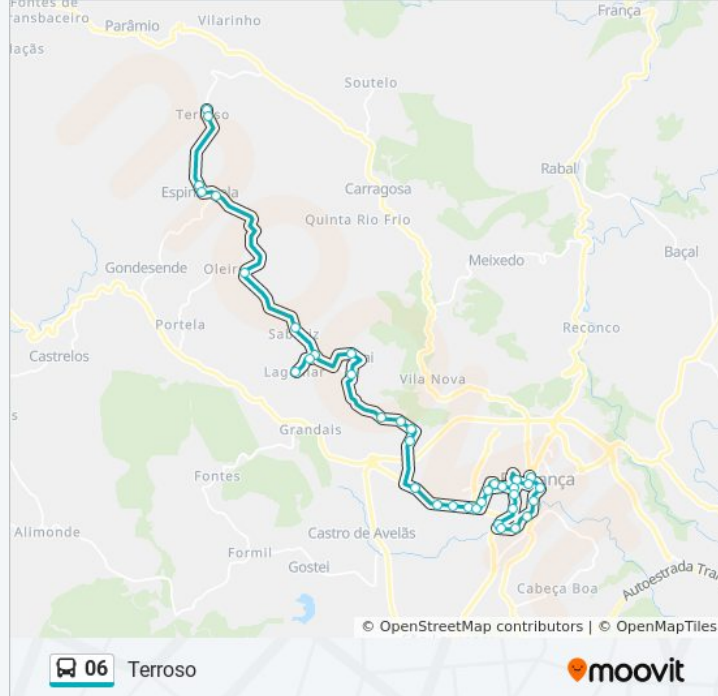

06 autocarro - Informações

Direção: Terroso

Paragens: 37

Duração da viagem: 35 min

Resumo da linha:

Escola Primária do Campo Redondo

Cruzamento Santiago

Avenida Abade de Baçal

Lagomar

Cruzamento de Lagomar

Cruzamento Sabariz

Cruzamento Oleiros

Espinhosela

Espinhosela

Espinhosela

Terroso

Terroso

Os horários e mapas de rotas de autocarro de(o) 06 estão disponíveis num PDF off-line em moovitapp.com. Utilize o [App Moovit](#) para ver os horários em tempo real de autocarros, comboios, metro bem como as instruções passo a passo para todos os transportes públicos de(o) Porto, Braga e Vila Real