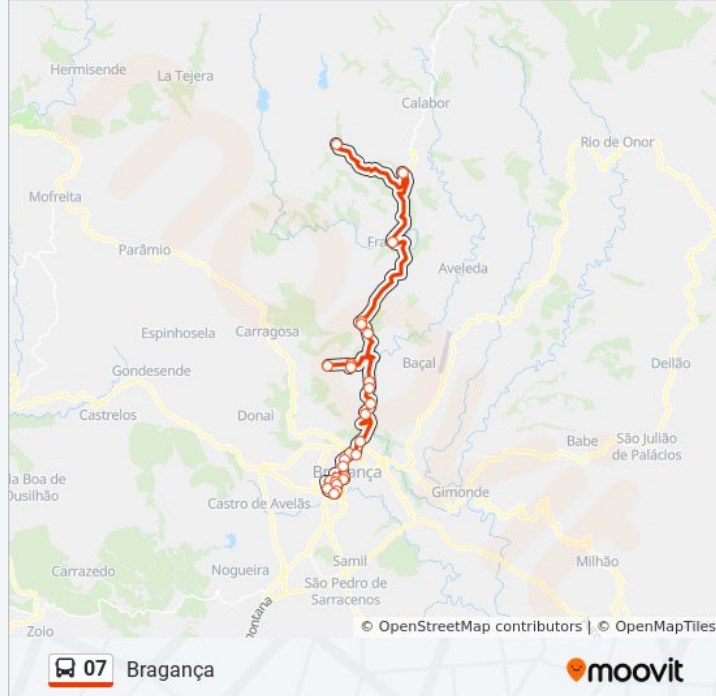

### 07 autocarro - Informações

**Direção:** Bragança

**Paragens:** 29

**Duração da viagem:** 45 min

**Resumo da linha:**

Esc. Sec. Abade de Baçal

Esc. Augusto Moreno

Psp

Esc. Paulo Quintela

Pavilhão Arnaldo Pereira

Escola Superior de Saúde 2

Centro de Saúde da Sé

Cmb - Balcão Único

### Sentido: Montesinho

35 paragens

[VER HORÁRIO DA LINHA](#)

Cmb - Balcão Único

Escola Superior de Saúde 1

Liceu

Esc. Sec. Abade de Baçal

Esc. Augusto Moreno

### 07 autocarro - Informações

**Direção:** Montesinho

**Paragens:** 35

**Duração da viagem:** 65 min

**Resumo da linha:**

Avenida das Forças Armadas

Nó Com O Ip4

Moinho dos Padres