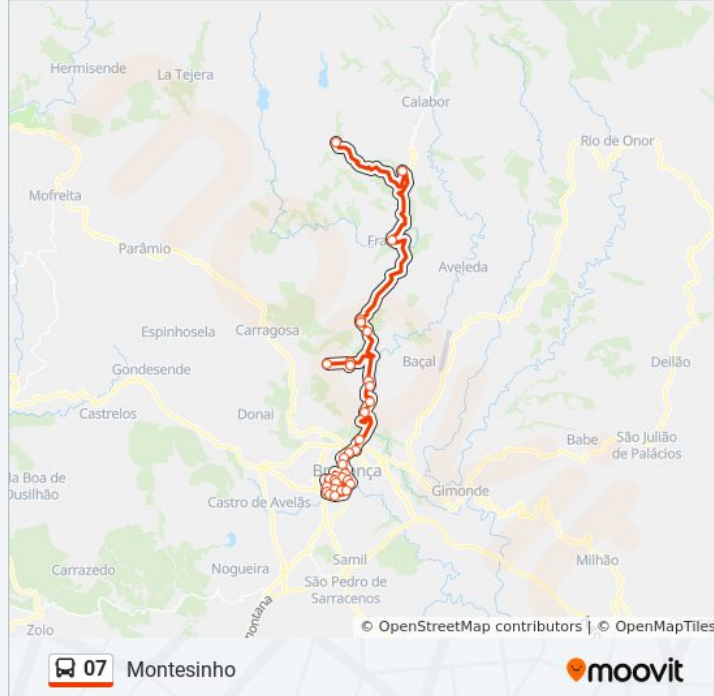

### Sentido: Portelo

34 paragens

[VER HORÁRIO DA LINHA](#)

Cmb - Balcão Único

Escola Superior de Saúde 1

Liceu

Esc. Sec. Abade de Baçal

Esc. Augusto Moreno

### 07 autocarro - Informações

**Direção:** Portelo

**Paragens:** 34

**Duração da viagem:** 45 min

**Resumo da linha:**

Rua da República

Avenida João da Cruz

Museu Ferroviário