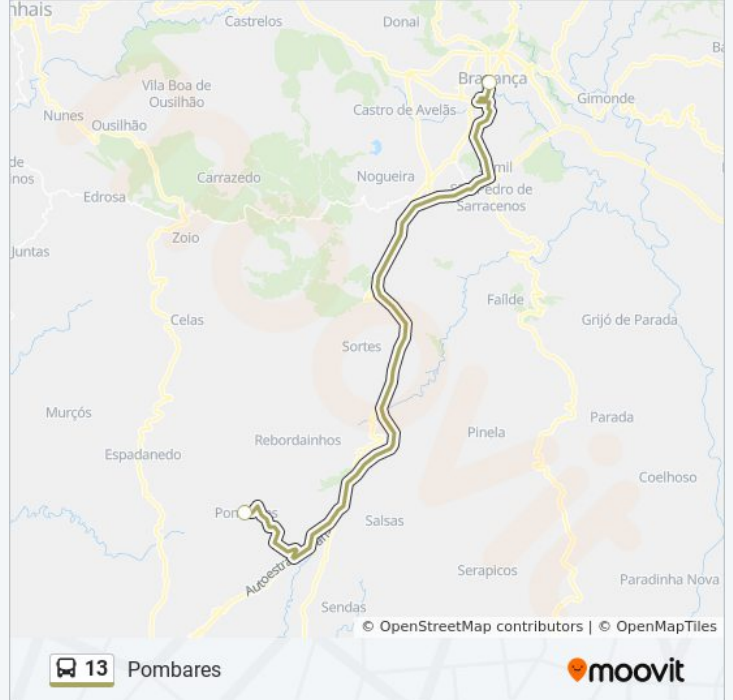

13

Bragança

Obter A Aplicação

A linha 13 (autocarro) - Bragança tem 2 rotas. Nos dias de semana, os horários em que está operacional são:

(1) Bragança: 09:20(2) Pombares: 15:30

Utilize a aplicação Moovit para encontrar a estação de autocarro (13) perto de si e descubra quando é que vai chegar o próximo autocarro de 13.

### Sentido: Pombares

2 paragens

[VER HORÁRIO DA LINHA](#)

Estação Rodoviária de Bragança

Pombares

### 13 autocarro - Horários

Pombares - Horário da rota:

Segunda-feira	15:30
Terça-feira	Não Operacional
Quarta-feira	Não Operacional
Quinta-feira	Não Operacional
Sexta-feira	Não Operacional
Sábado	Não Operacional
Domingo	Não Operacional

### 13 autocarro - Informações

**Direção:** Pombares

**Paragens:** 2

**Duração da viagem:** 35 min

**Resumo da linha:**

Os horários e mapas de rotas de autocarro de(o) 13 estão disponíveis num PDF off-line em [moovitapp.com](https://moovitapp.com). Utilize o [App Moovit](#) para ver os horários em tempo real de autocarros, comboios, metro bem como as instruções passo a passo para todos os transportes públicos de(o) Porto, Braga e Vila Real