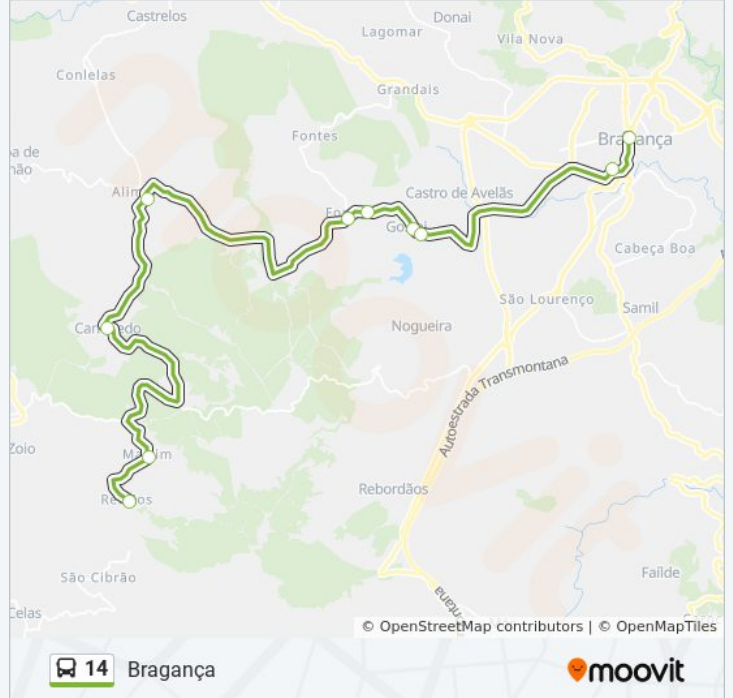

**Sentido: Bragança**

10 paragens

[VER HORÁRIO DA LINHA](#)

Refoios

Martim

Carrazedo

Alimonde

Formil - Rua do Outeiro

Formil - São Cláudio

Gostei - Rua do Bairro Alto

Gostei - Cruzamento de Castanheira

Centro de Saúde da Sé

Estação Rodoviária de Bragança

**14 autocarro - Horários**

Bragança - Horário da rota:

Segunda-feira	Não Operacional
Terça-feira	Não Operacional
Quarta-feira	Não Operacional
Quinta-feira	Não Operacional
Sexta-feira	09:20
Sábado	Não Operacional
Domingo	Não Operacional

**14 autocarro - Informações****Direção:** Bragança**Paragens:** 10**Duração da viagem:** 35 min**Resumo da linha:**

### Sentido: Refóios

11 paragens

[VER HORÁRIO DA LINHA](#)

Estação Rodoviária de Bragança

Escola Superior de Saúde 1

Estádio Municipal

Gostei - Cruzamento de Castanheira

Gostei - Rua do Bairro Alto