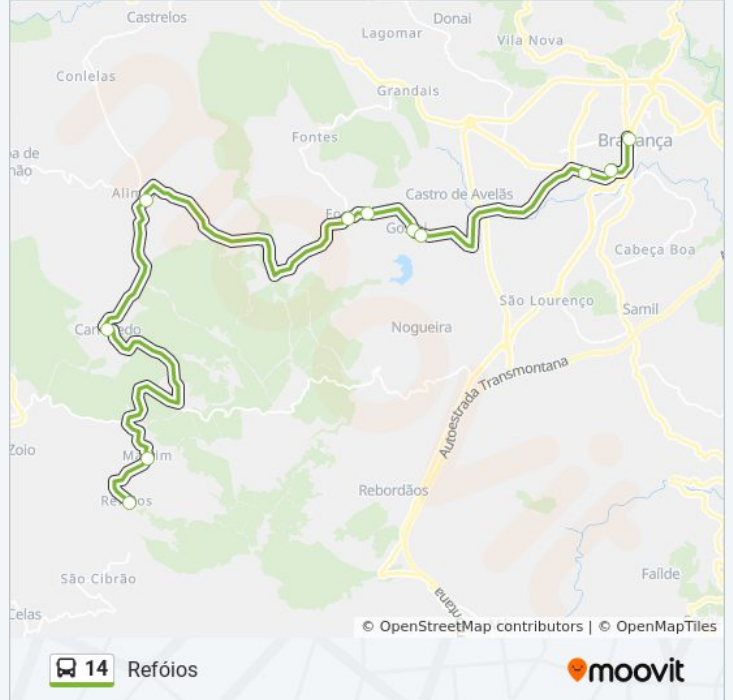

### Sentido: Refóios

11 paragens

[VER HORÁRIO DA LINHA](#)

Estação Rodoviária de Bragança

Escola Superior de Saúde 1

Estádio Municipal

Gostei - Cruzamento de Castanheira

Gostei - Rua do Bairro Alto

Formil - São Cláudio

Formil Rua do Outeiro

Alimonde

Carrazedo

Martim

Refoios

### 14 autocarro - Informações

**Direção:** Refóios

**Paragens:** 11

**Duração da viagem:** 35 min

**Resumo da linha:**

Os horários e mapas de rotas de autocarro de(o) 14 estão disponíveis num PDF off-line em [moovitapp.com](https://moovitapp.com). Utilize o [App Moovit](#) para ver os horários em tempo real de autocarros, comboios, metro bem como as instruções passo a passo para todos os transportes públicos de(o) Porto, Braga e Vila Real