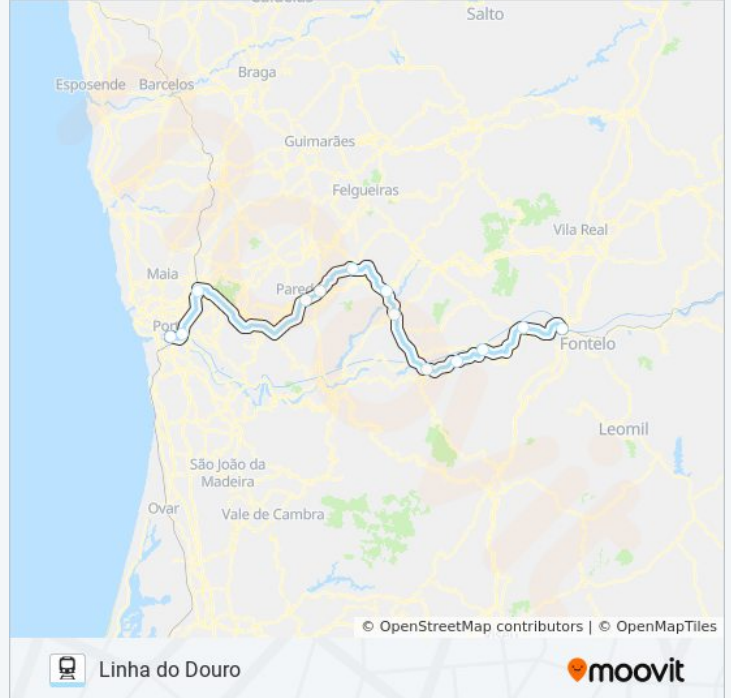

Segunda-feira	10:49
Terça-feira	10:49
Quarta-feira	10:49
Quinta-feira	10:49
Sexta-feira	10:49
Sábado	10:49
Domingo	10:49

L. DOURO comboio - Informações

Direção: Ir-864 Régua → Porto São Bento

Paragens: 13

Duração da viagem: 111 min

Resumo da linha:

Sentido: Ir-865 Porto São Bento → Pocinho

23 paragens

[VER HORÁRIO DA LINHA](#)

Porto - São Bento

Porto - Campanhã

Ermesinde