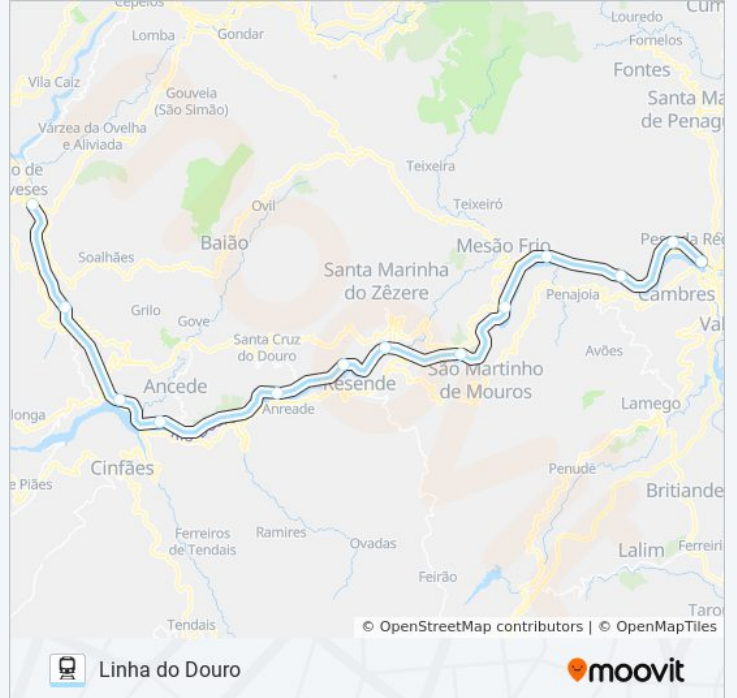

Direção: R-4104 Régua → Marco de Canaveses

Paragens: 13

Duração da viagem: 58 min

Resumo da linha:

Sentido: R-4105 Marco de Canaveses → Régua

13 paragens

[VER HORÁRIO DA LINHA](#)

Marco de Canaveses
Juncal
Pala
Mosteirô
Aregos
Mirão
Ermida
Porto de Rei
Barqueiros
Rede
Caldas de Moledo
Godim
Régua