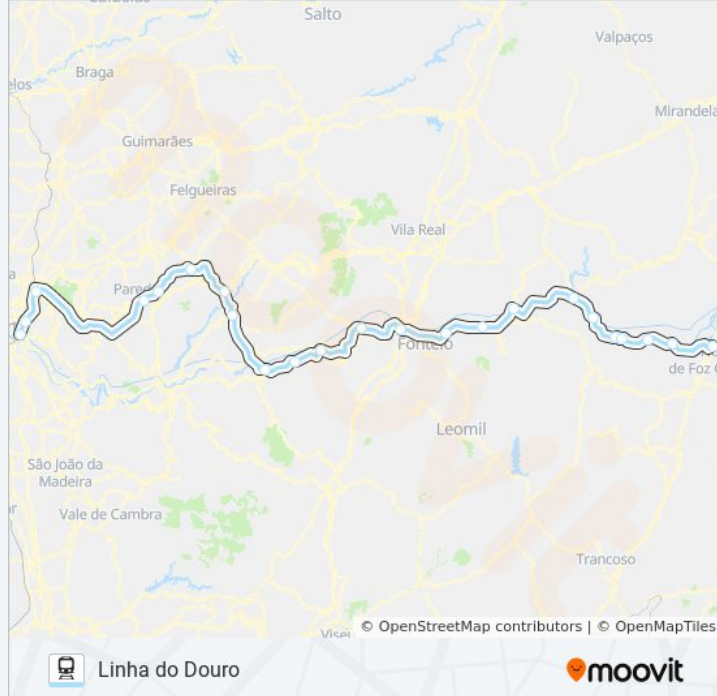

Direção: Ir-875 Porto Campanhã → Pocinho

Paragens: 23

Duração da viagem: 208 min

Resumo da linha:

Ferradosa

Vargelas

Vesúvio

Freixo de Numão

Pocinho

Sentido: Ir-876 Pocinho → Porto São Bento

23 paragens

[VER HORÁRIO DA LINHA](#)

Pocinho

Freixo de Numão

Vesúvio

Vargelas