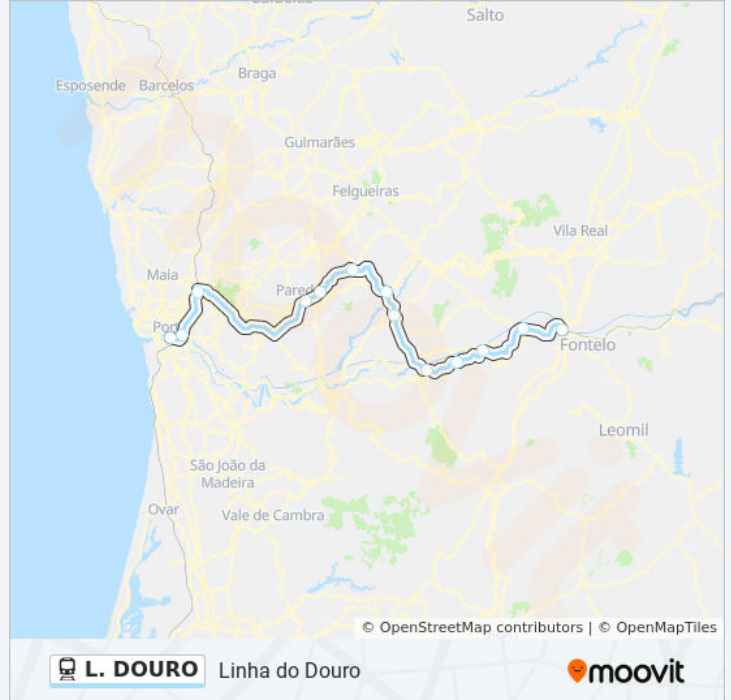

Direção: R-4105 Marco de Canaveses → Régua

Paragens: 13

Duração da viagem: 58 min

Resumo da linha:

Sentido: R-4106 Regua → Marco de Canaveses

13 paragens

[VER HORÁRIO DA LINHA](#)

Régua
Godim
Caldas de Moledo
Rede
Barqueiros
Porto de Rei
Ermida
Mirão
Aregos
Mosteirô
Pala
Juncal
Marco de Canaveses