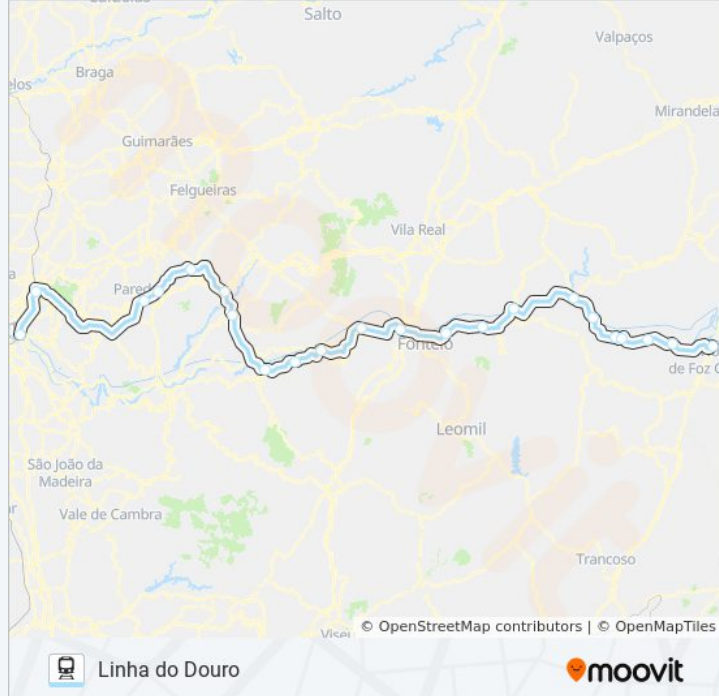

Duração da viagem: 202 min

Resumo da linha:

Penafiel

Paredes

Ermesinde

Porto - Campanhã

Sentido: Ir-864 Régua → Porto São Bento

13 paragens

[VER HORÁRIO DA LINHA](#)

Régua

Rede

Ermida

Aregos

Mosteirô

Marco de Canavases

Livração