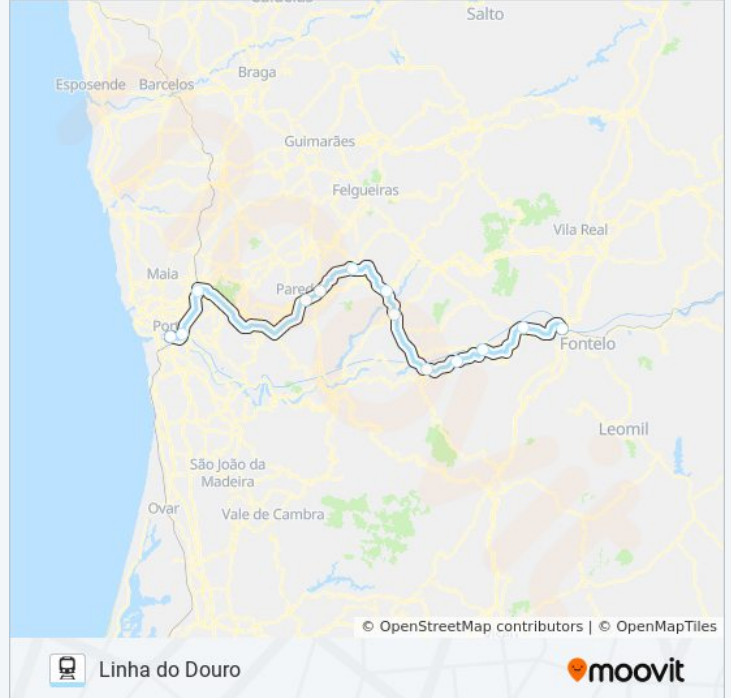

Pocinho

Sentido: Ir-860 Régua → Porto São Bento

13 paragens

[VER HORÁRIO DA LINHA](#)

Régua

Rede

Ermida

Aregos

Porto - São Bento

L. DOURO comboio - Horários

Ir-860 Régua → Porto São Bento - Horário da rota:

Segunda-feira	06:48
Terça-feira	06:48
Quarta-feira	06:48
Quinta-feira	06:48
Sexta-feira	06:48
Sábado	06:48
Domingo	06:48

L. DOURO comboio - Informações

Direção: Ir-860 Régua → Porto São Bento

Paragens: 13

Duração da viagem: 117 min

Resumo da linha:

Sentido: Ir-861 Porto Campanhã → Pocinho

22 paragens

[VER HORÁRIO DA LINHA](#)