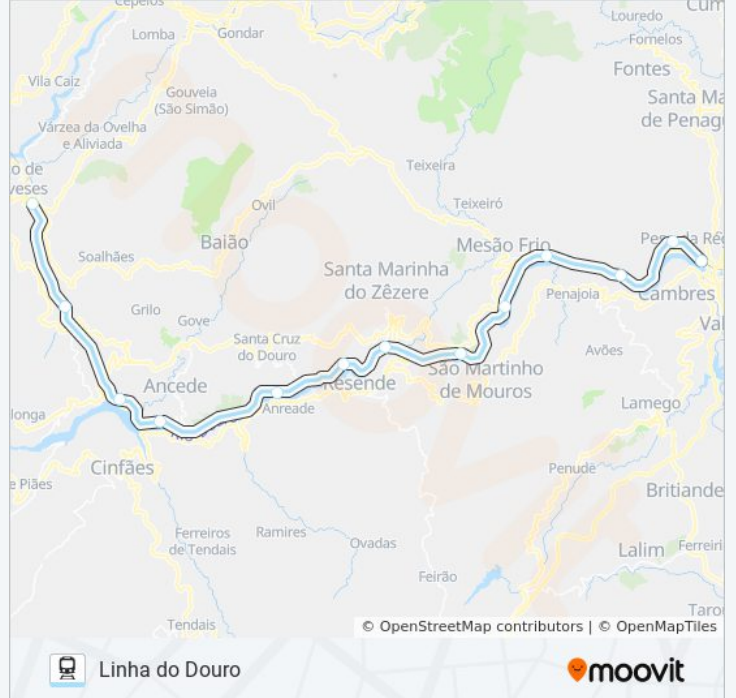

Ermida

Porto de Rei

Barqueiros

Rede

Caldas de Moledo

Godim

Régua

L. DOURO comboio - Horários

Direção: R-4103 Marco de Canavases → Regua

Paragens: 13

Duração da viagem: 60 min

Resumo da linha:

Sentido: R-4104 Régua → Marco de Canaveses

13 paragens

[VER HORÁRIO DA LINHA](#)

Régua
Godim
Caldas de Moledo
Rede
Barqueiros
Porto de Rei
Ermida
Mirão
Aregos
Mosteirô
Pala
Juncal
Marco de Canaveses