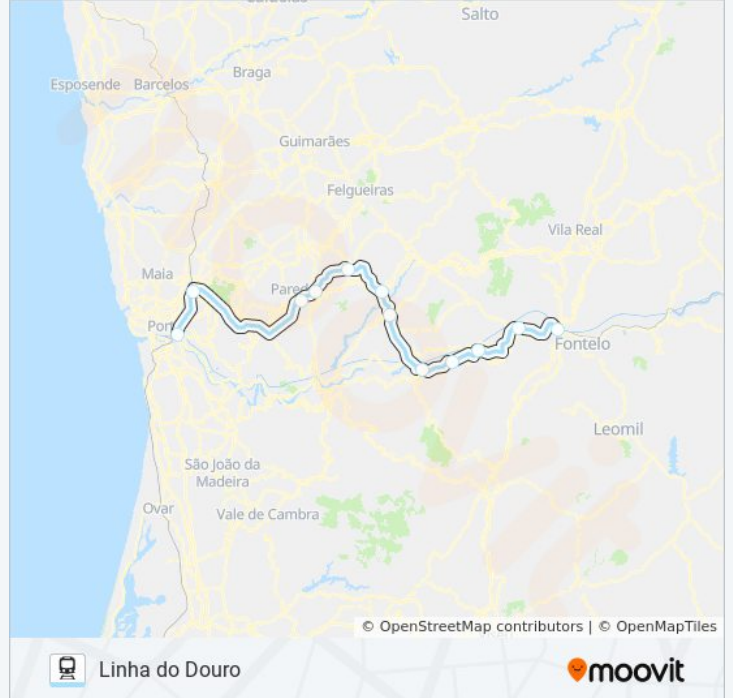

Sentido: Ir-868 Pocinho → Porto Campanhã

22 paragens

[VER HORÁRIO DA LINHA](#)

Pocinho
Freixo de Numão
Vesúvio
Vargelas
Ferradosa
Alegria
Tua
Pinhão
Ferrão
Covelinhas
Régua
Rede
Ermida
Aregos
Mosteirô
Marco de Canavases
Livração
Caíde

L. DOURO comboio - Horários

Ir-868 Pocinho → Porto Campanhã - Horário da rota:

Segunda-feira	13:08
Terça-feira	13:08
Quarta-feira	13:08
Quinta-feira	13:08
Sexta-feira	13:08
Sábado	13:08
Domingo	13:08

L. DOURO comboio - Informações

Direção: Ir-868 Pocinho → Porto Campanhã

Paragens: 22

Duração da viagem: 207 min

Resumo da linha: