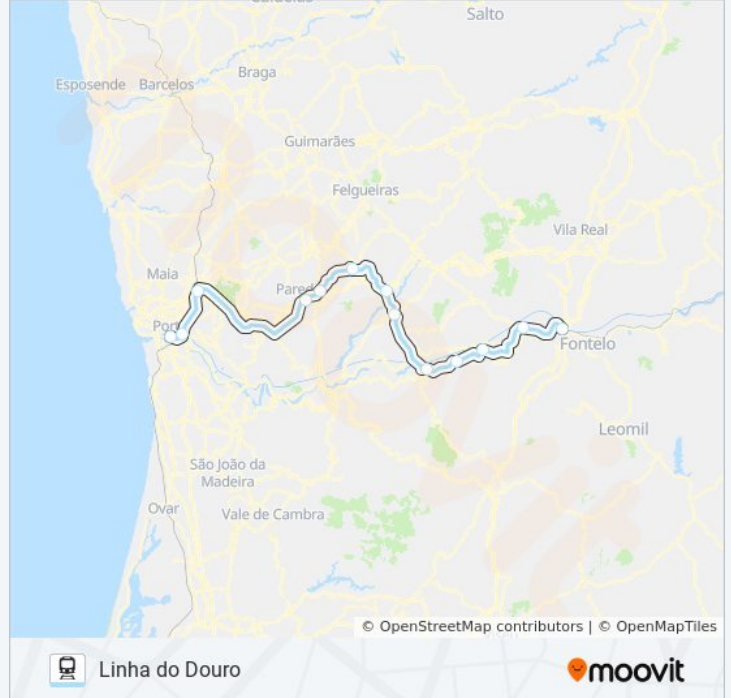

L. DOURO comboio - Informações

Direção: Ir-871 Porto São Bento → Régua

Paragens: 13

Duração da viagem: 111 min

Resumo da linha:

Sentido: Ir-873 Régua → Pocinho

11 paragens

[VER HORÁRIO DA LINHA](#)