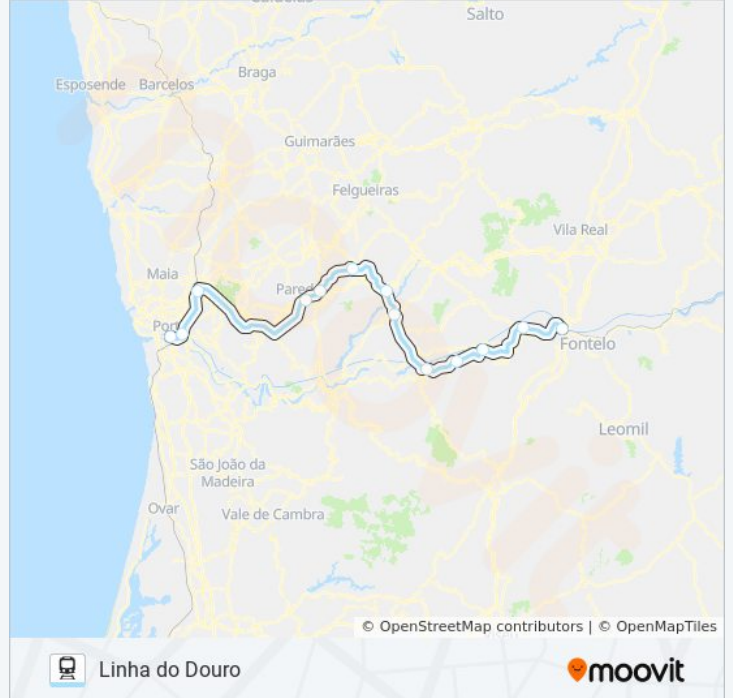

Sentido: R-4000 Régua → Porto Campanhã

23 paragens

[VER HORÁRIO DA LINHA](#)

Régua
Godim
Caldas de Moledo
Rede
Barqueiros
Porto de Rei
Ermida
Mirão
Aregos
Mosteirô
Pala
Juncal
Marco de Canavases
Livração
Vila Meã
Caíde
Penafiel
Paredes

L. DOURO comboio - Horários

R-4000 Régua → Porto Campanhã - Horário da rota:

Segunda-feira	05:30
Terça-feira	05:30
Quarta-feira	05:30
Quinta-feira	05:30
Sexta-feira	05:30
Sábado	05:30
Domingo	05:30

L. DOURO comboio - Informações

Direção: R-4000 Régua → Porto Campanhã

Paragens: 23

Duração da viagem: 125 min

Resumo da linha:

[Mapa da linha do comboio L. DOURO.](#)