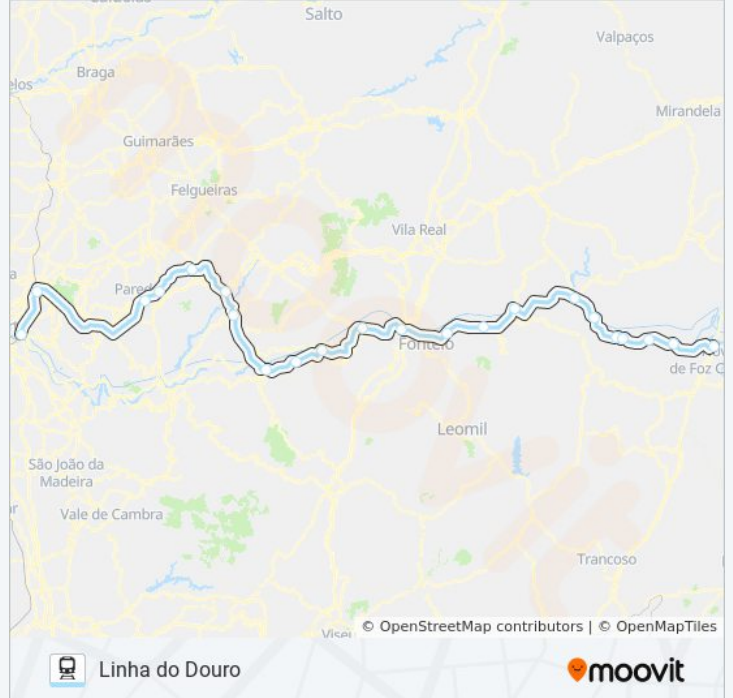

L. DOURO comboio - Informações

Direção: Ir-861 Porto Campanhã → Pocinho

Paragens: 22

Duração da viagem: 200 min

Resumo da linha:

Vargelas

Vesúvio

Freixo de Numão

Pocinho

Sentido: Ir-862 Pocinho → Porto Campanhã

22 paragens

[VER HORÁRIO DA LINHA](#)

Pocinho

Freixo de Numão

Vesúvio

Vargelas