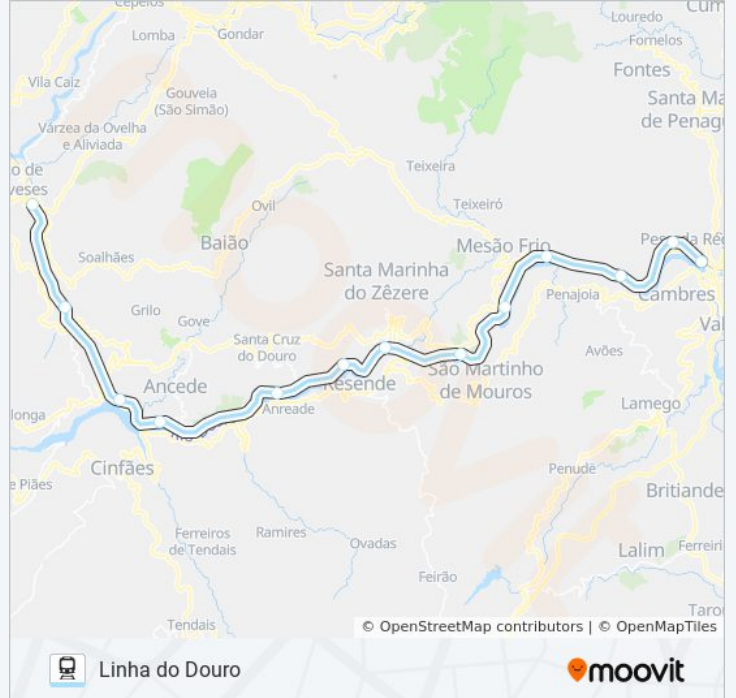

Direção: R-4106 Regua → Marco de Canaveses

Paragens: 13

Duração da viagem: 56 min

Resumo da linha:

Sentido: R-4107 Marco de Canaveses → Régua

13 paragens

[VER HORÁRIO DA LINHA](#)

Marco de Canaveses
Juncal
Pala
Mosteirô
Aregos
Mirão
Ermida
Porto de Rei
Barqueiros
Rede
Caldas de Moledo
Godim
Régua