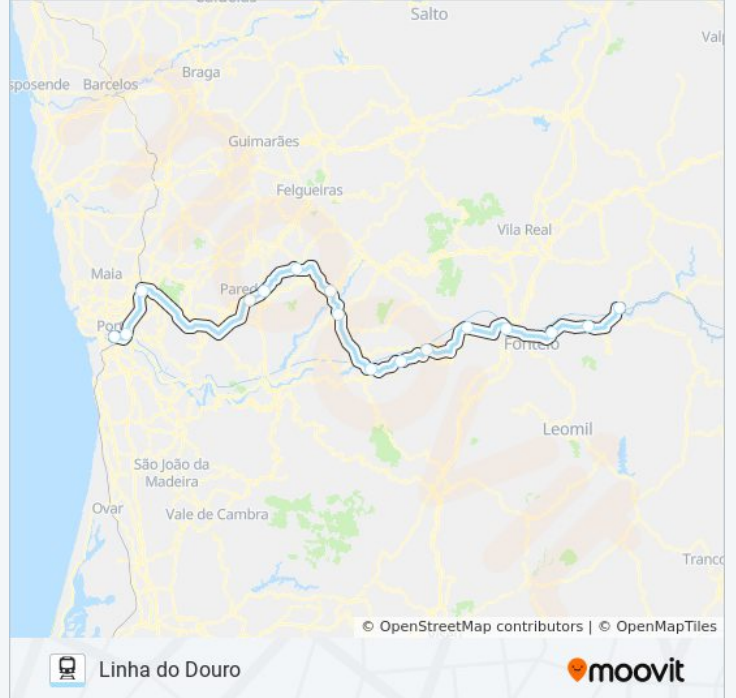

Sentido: Ir-875 Porto Campanhã → Pocinho

23 paragens

[VER HORÁRIO DA LINHA](#)

Porto - Campanhã

Contumil

Ermesinde

Paredes

Penafiel

Caíde

Livração

Marco de Canavases

Mosteirô

Aregos

Ermida

Rede

Régua

Covelinhas

Ferrão

Pinhão

Tua

Alegria

L. DOURO comboio - Horários

Ir-875 Porto Campanhã → Pocinho - Horário da rota:

Segunda-feira	17:25
Terça-feira	17:25
Quarta-feira	17:25
Quinta-feira	17:25
Sexta-feira	17:25
Sábado	17:25
Domingo	17:25

L. DOURO comboio - Informações

Direção: Ir-875 Porto Campanhã → Pocinho

Paragens: 23

Duração da viagem: 208 min

Resumo da linha: