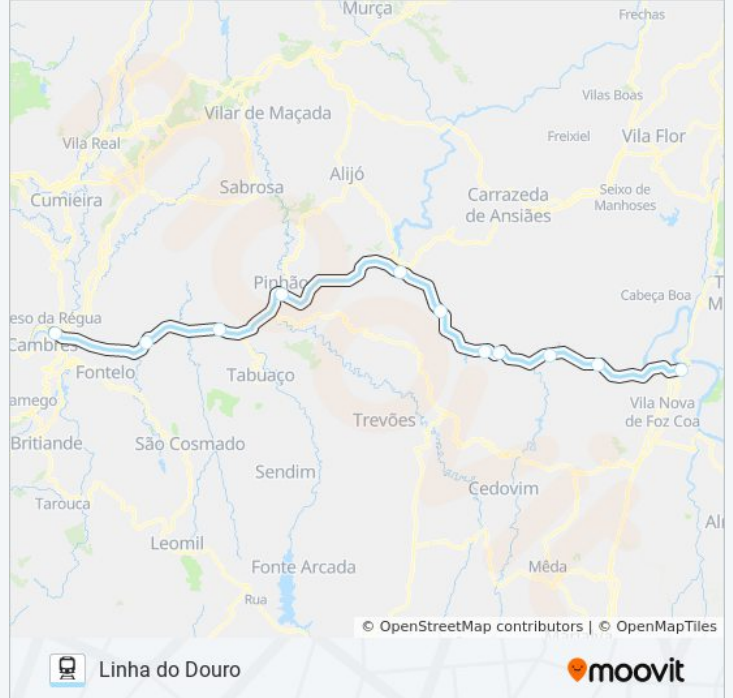

Sentido: Ir-874 Pinhão → Porto São Bento

13 paragens

[VER HORÁRIO DA LINHA](#)

Régua
Rede
Ermida
Aregos
Mosteirô
Marco de Canavases
Lavração
Caíde
Penafiel
Paredes
Ermesinde
Porto - Campanhã
Porto - São Bento

L. DOURO comboio - Horários

Ir-874 Pinhão → Porto São Bento - Horário da rota:

Segunda-feira	17:12
Terça-feira	17:12
Quarta-feira	17:12
Quinta-feira	17:12
Sexta-feira	17:12
Sábado	17:12
Domingo	17:12

L. DOURO comboio - Informações

Direção: Ir-874 Pinhão → Porto São Bento

Paragens: 13

Duração da viagem: 113 min

Resumo da linha: