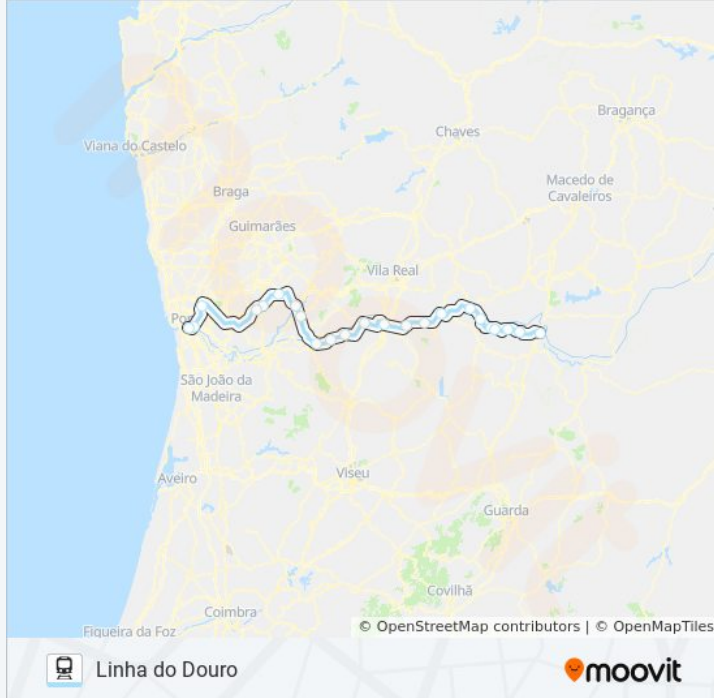

Ferradosa

Vargelas

Vesúvio

Freixo de Numão

Pocinho

Sentido: Ir-871 Porto São Bento → Régua

13 paragens

[VER HORÁRIO DA LINHA](#)

Porto - São Bento

Porto - Campanhã

Ermesinde

Paredes

Penafiel

Caíde

Livração

Marco de Canavases

Mosteirô

Aregos

Ermida

Rede

Régua

L. DOURO comboio - Horários

Ir-871 Porto São Bento → Régua - Horário da rota:

Segunda-feira	15:20
Terça-feira	15:20
Quarta-feira	15:20
Quinta-feira	15:20
Sexta-feira	15:20
Sábado	15:20
Domingo	15:20

L. DOURO comboio - Informações

Direção: Ir-871 Porto São Bento → Régua

Paragens: 13

Duração da viagem: 111 min

Resumo da linha: