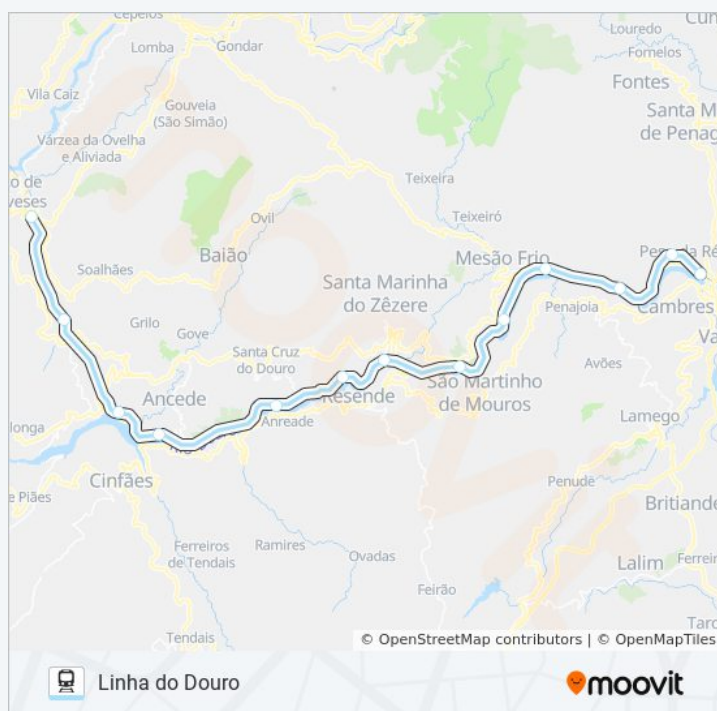

Marco de Canavases

Juncal

Pala

Mosteirô

Aregos

Mirão

Ermida

Porto de Rei

Barqueiros

Rede

Caldas de Moledo

Godim

Régua

Segunda-feira

07:43

Terça-feira

07:43

Quarta-feira

07:43

Quinta-feira

07:43

Sexta-feira

Não Operacional

Sábado

07:43

Domingo

Não Operacional

L. DOURO comboio - Informações

Direção: R-4101 Marco de Canavases → Régua

Paragens: 13

Duração da viagem: 53 min

Resumo da linha:

Sentido: R-4102 Régua → Marco de Canavases

13 paragens

[VER HORÁRIO DA LINHA](#)

Régua

Godim

Caldas de Moledo

Rede

Barqueiros

Porto de Rei

L. DOURO comboio - Horários

R-4102 Régua → Marco de Canavases - Horário da rota:

Segunda-feira

13:17

Terça-feira

13:17

Quarta-feira

13:17

Quinta-feira

13:17

Sexta-feira

13:17

Sábado

13:17

Domingo

13:17