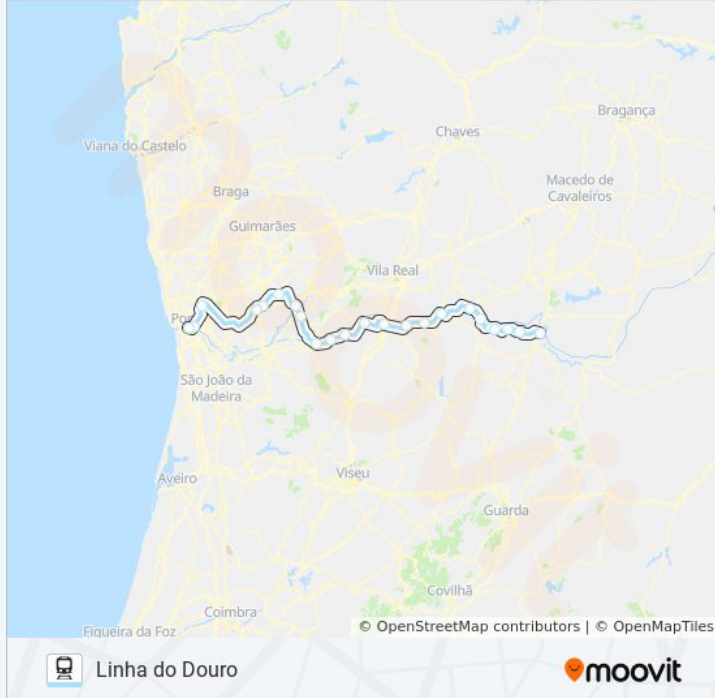

Ferradosa

Vargelas

Vesúvio

Freixo de Numão

Pocinho

Sentido: Ir-866 Pocinho → Porto Campanhã

22 paragens

[VER HORÁRIO DA LINHA](#)

Pocinho

Freixo de Numão

Vesúvio

Vargelas

Ferradosa

Alegria

Tua

Pinhão

Ferrão

Covelinhas

Régua

Rede

Ermida

Aregos

Mosteirô

Marco de Canavases

Livração

Caíde

L. DOURO comboio - Horários

Ir-866 Pocinho → Porto Campanhã - Horário da rota:

Segunda-feira	11:08
Terça-feira	11:08
Quarta-feira	11:08
Quinta-feira	11:08
Sexta-feira	11:08
Sábado	11:08
Domingo	11:08

L. DOURO comboio - Informações

Direção: Ir-866 Pocinho → Porto Campanhã

Paragens: 22

Duração da viagem: 202 min

Resumo da linha: