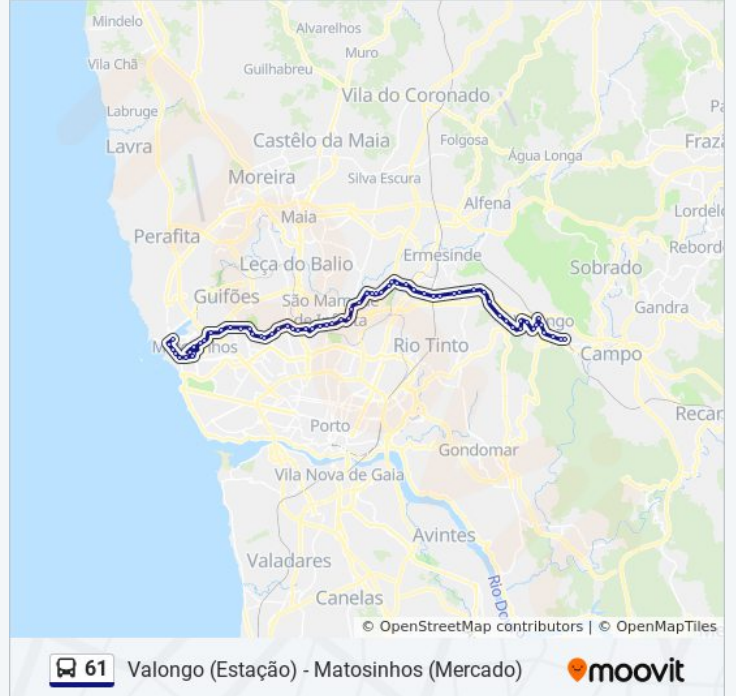

C. C. Londres

C.Saúde da Sra. Hora

R. da Lagoa

Sarilho

Sendim

Seara

H. Matosinhos / H. Velho

Goa | Alfredo Cunha (Câmara)

Parque Basílio Teles

Matosinhos (Cmm)

Afonso Henriques

Afonso Cordeiro

Matosinhos Praia

Godinho

Lota

S. Pedro