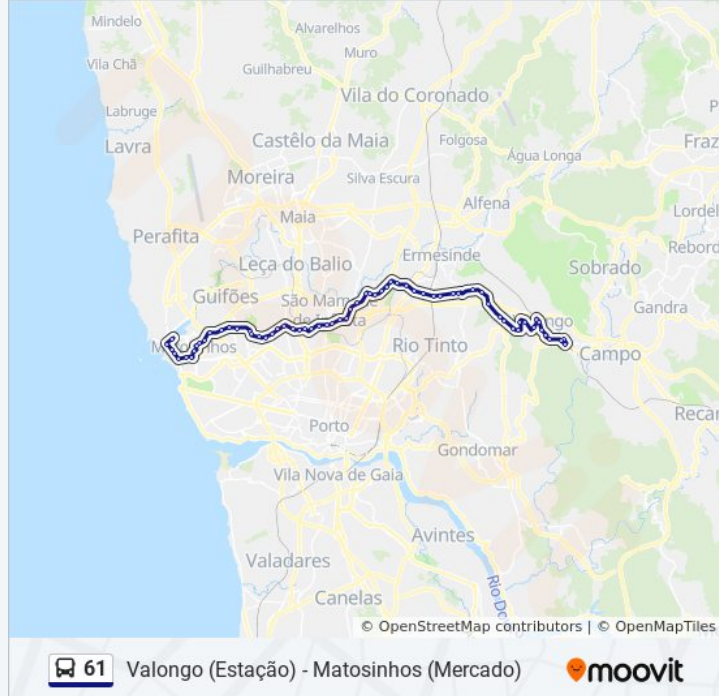

Direção: Valongo (Estação)

Paragens: 65

Duração da viagem: 67 min

Resumo da linha:

António Pedro

Sta. Apolonia

Fogueteiros

Padrão Légua

Águas Santas

Corga

Lavadouros

Alto da Maia

Av. Lidador da Maia

Palmilheira

Heróis de Angola

Padre Américo

Formiga

Duarte Pacheco

4 Caminhos

Tapada Azevedo

Flor da Serra

Alto da Serra

Ribeiro Cambado

Fonte da Senhora