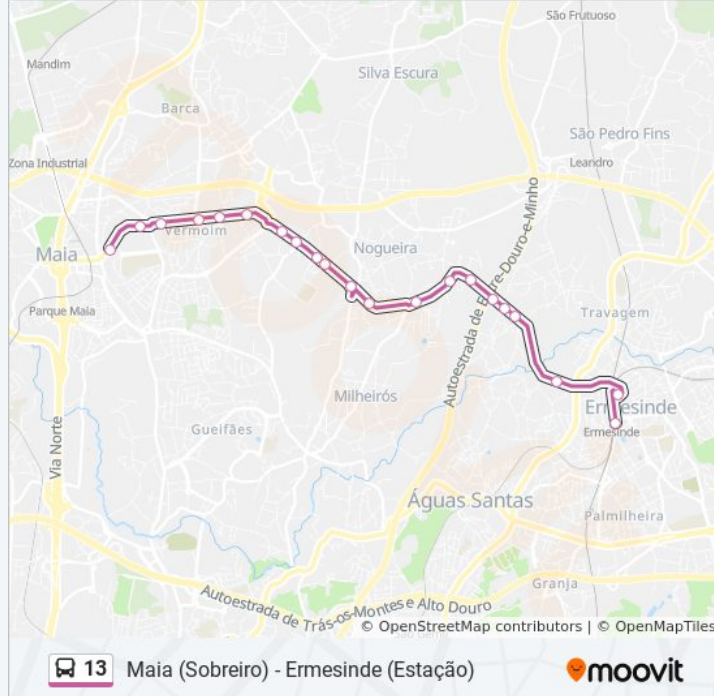

### 13 autocarro - Informações

**Direção:** Ermesinde (Estação) (Via Maiashopping)

**Paragens:** 21

**Duração da viagem:** 20 min

**Resumo da linha:**

Ermesinde (Igreja)

Ermesinde (Estação)

### Sentido: Ermesinde (Estação) (Via Sampaio e Maiashopping)

28 paragens

[VER HORÁRIO DA LINHA](#)

Sobreiro / Maia (Plaza)

Maia (Estádio)

Altos

D. Manuel II

Souto