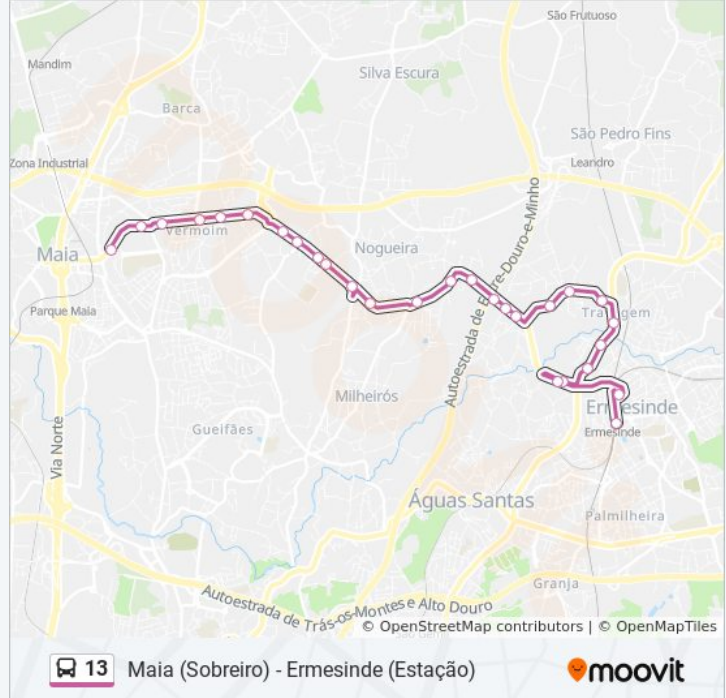

### 13 autocarro - Informações

**Direção:** Ermesinde (Estação) (Via Sampaio e Maiashopping)

**Paragens:** 28

**Duração da viagem:** 25 min

**Resumo da linha:**

Pedro Hispano

Sampaio

Tv. Simões Lopes

Travagem

Rio Leça

Rodrigues Freitas

Maiashopping

Maiashopping

Ermesinde (Igreja)

Ermesinde (Estação)

### Sentido: Maia (Sobreiro) (Via Sampaio)

27 paragens

[VER HORÁRIO DA LINHA](#)

Ermesinde (Estação)

Ermesinde (Forum)

Ermesinde (Igreja)

Rodrigues Freitas

Rio Leça