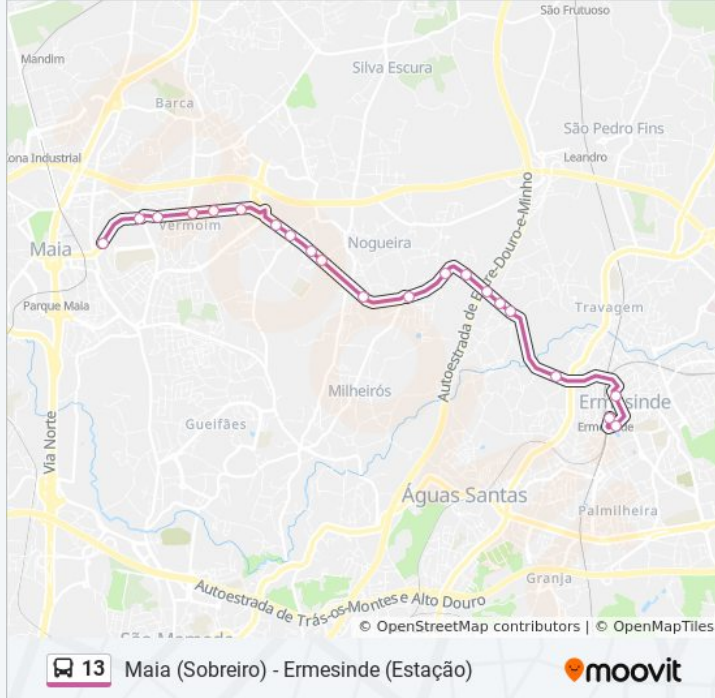

### 13 autocarro - Informações

**Direção:** Maia (Sobreiro) (Via Maiashopping)

**Paragens:** 21

**Duração da viagem:** 25 min

**Resumo da linha:**

Altos

Maia (Estádio)

Sobreiro / Maia (Plaza)

### Sentido: Maia (Sobreiro) (Via Sampaio e Maiashopping)

29 paragens

[VER HORÁRIO DA LINHA](#)

Ermesinde (Estação)

Ermesinde (Forum)

Ermesinde (Igreja)

Maiashopping

Maiashopping