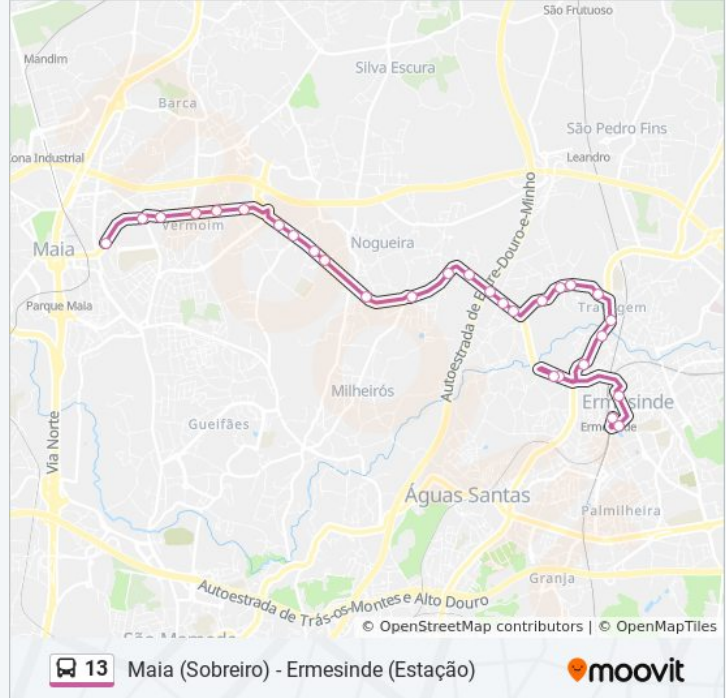

Rio

António Moreira da Silva

Tv. Dr. Augusto Martins

Jorge Ferreirinha

Agostinho Silva Rocha

Cavaco

Souto

D. Manuel II

Altos

Maia (Estádio)

Sobreiro / Maia (Plaza)

Os horários e mapas de rotas de autocarro de(o) 13 estão disponíveis num PDF off-line em moovitapp.com. Utilize o [App Moovit](#) para ver os horários em tempo real de autocarros, comboios, metro bem como as instruções passo a passo para todos os transportes públicos de(o) Porto, Braga e Vila Real

[Acerca do Moovit](#) • [Soluções MaaS](#) • [Países suportados](#) • [Comunidade Mooviter](#)

© 2024 Moovit - Todos os direitos reservados

Verificar horários d echegada