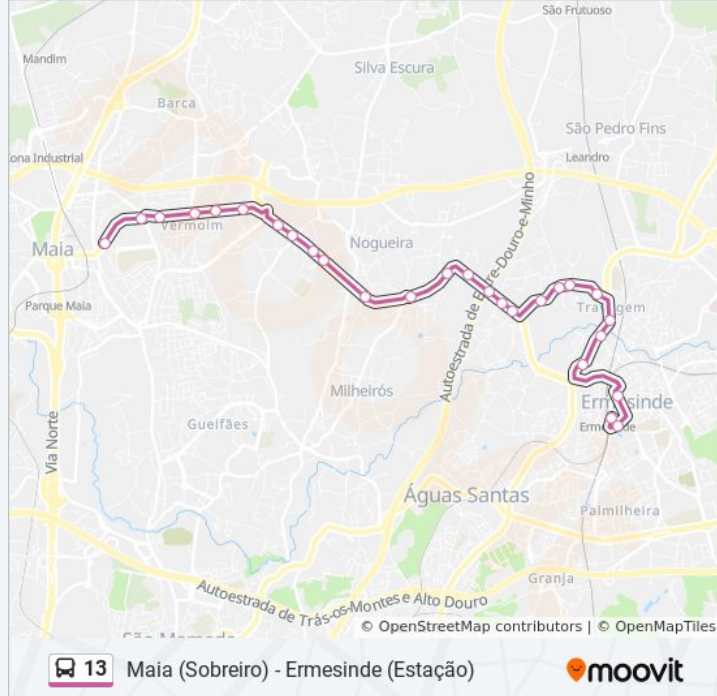

### 13 autocarro - Informações

**Direção:** Maia (Sobreiro) (Via Sampaio)

**Paragens:** 27

**Duração da viagem:** 20 min

**Resumo da linha:**

Tv. Dr. Augusto Martins

Jorge Ferreirinha

Agostinho Silva Rocha

Cavaco

Souto

D. Manuel II

Altos

Maia (Estádio)

Sobreiro / Maia (Plaza)

### Sentido: Maia (Sobreiro) (Via Maiashopping)

21 paragens

[VER HORÁRIO DA LINHA](#)

Ermesinde (Estação)

Ermesinde (Forum)

Ermesinde (Igreja)

Maiashopping

Ardegães