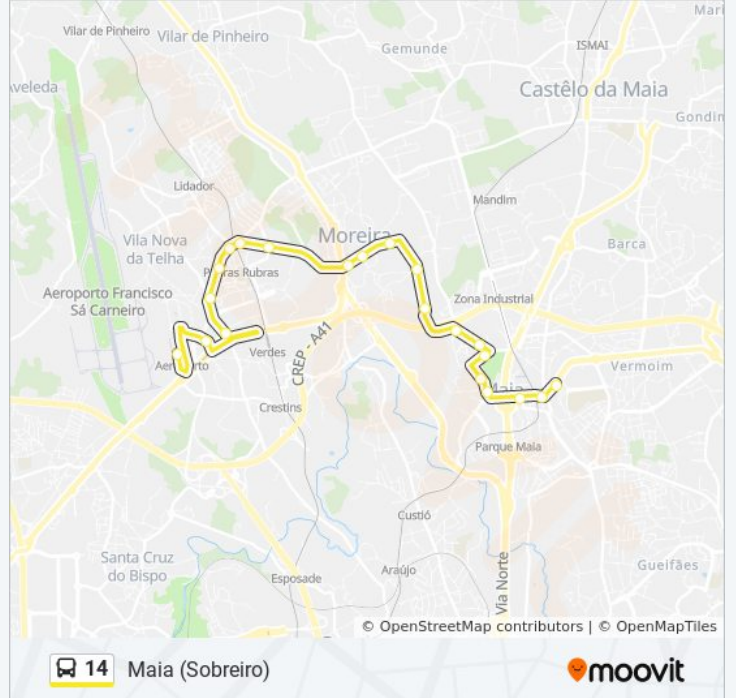

Visconde Barreiros

Maia (Câmara)

Sobreiro / Maia (Plaza)

14 autocarro - Horários

Maia (Sobreiro) - Horário da rota:

Segunda-feira	08:10 - 17:25
Terça-feira	08:10 - 17:25
Quarta-feira	08:10 - 17:25
Quinta-feira	08:10 - 17:25
Sexta-feira	Não Operacional
Sábado	Não Operacional
Domingo	Não Operacional

14 autocarro - Informações

Direção: Maia (Sobreiro)

Paragens: 21

Duração da viagem: 15 min

Resumo da linha:

Sentido: Maiashopping

24 paragens

[VER HORÁRIO DA LINHA](#)