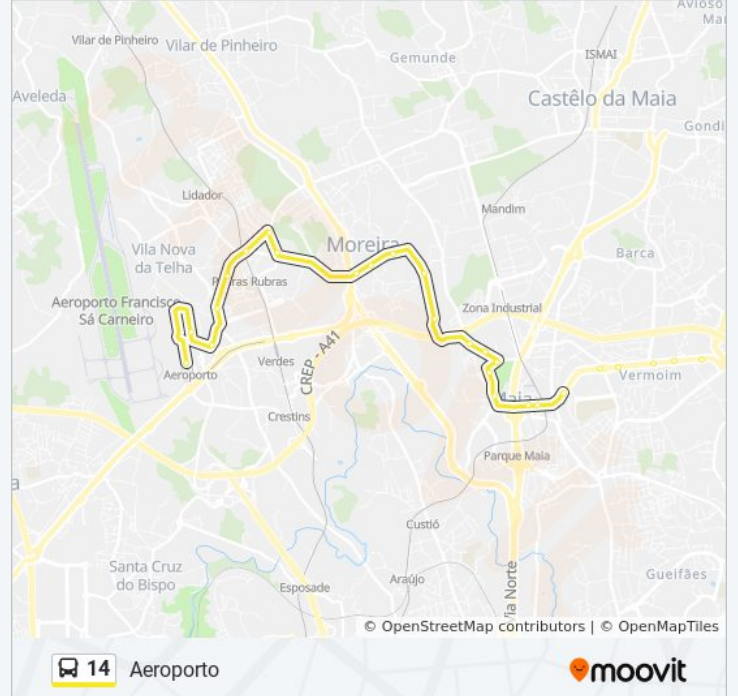

Central Sampaio

Pedro Hispano

Maiashopping

Maiashopping

Ardegães

Avenida Dom João I (Farmácia)

Tv. Ardegães

Pinhal

Primavera

Monte Penedo

Rio

António Moreira da Silva

Tv. Dr. Augusto Martins

Jorge Ferreirinha

Agostinho Silva Rocha

Cavaco

Souto

D. Manuel II

Altos

Maia (Estádio)

Sobreiro / Maia (Plaza)

Maia (Câmara)

Visconde Barreiros

Jardim Zoológico

Maia (Zoo)

Padre José Pinheiro Duarte

Quinta Andorinhas

Cons. Costa Aroso / Godim 1

Godim

Guarda

Châncidro

Primavera

Padrão Moreira