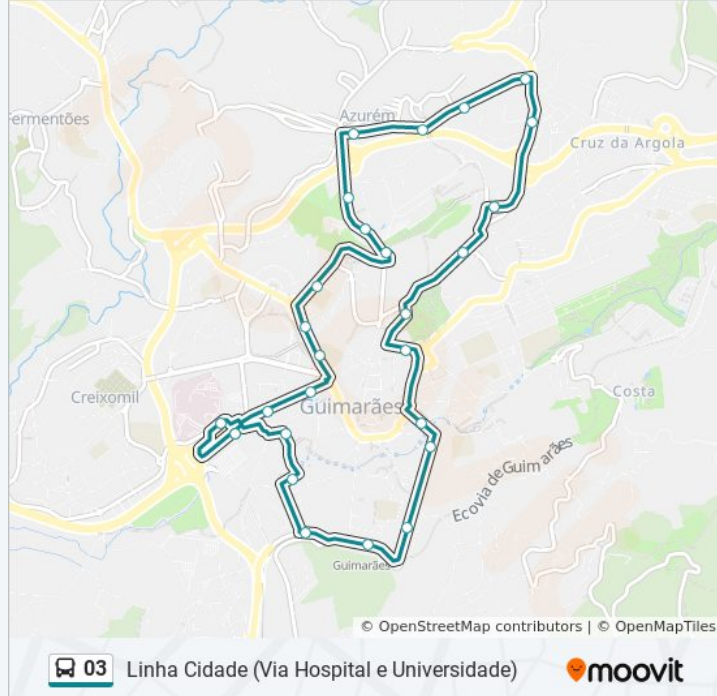

03

Linha Cidade (Via Hospital e Universidade)

Obter A Aplicação

A linha 03 de autocarro (Cidade (Via Hospital e Universidade)) tem uma rota. Para os dias de semana regulares, o seu horário de funcionamento é:

(1) Circular Hospital Universidade: 07:00 - 20:00

Utilize a aplicação Moovit para encontrar a estação de autocarro (03) perto de si e descubra quando é que vai chegar o próximo autocarro de 03.

Sentido: Circular Hospital Universidade

03 autocarro - Horários

Circular Hospital Universidade - Horário da rota:

Segunda-feira	07:00 - 20:00
Terça-feira	07:00 - 20:00
Quarta-feira	07:00 - 20:00
Quinta-feira	07:00 - 20:00
Sexta-feira	07:00 - 19:40
Sábado	07:00 - 19:40
Domingo	07:00 - 19:40

03 autocarro - Informações**Direção:** Circular Hospital Universidade**Paragens:** 27**Duração da viagem:** 29 min**Resumo da linha:**

Guimarães (Estação)

Castanheiro

Caldeiroa

Feira de Guimarães

Hospital

Guimarães