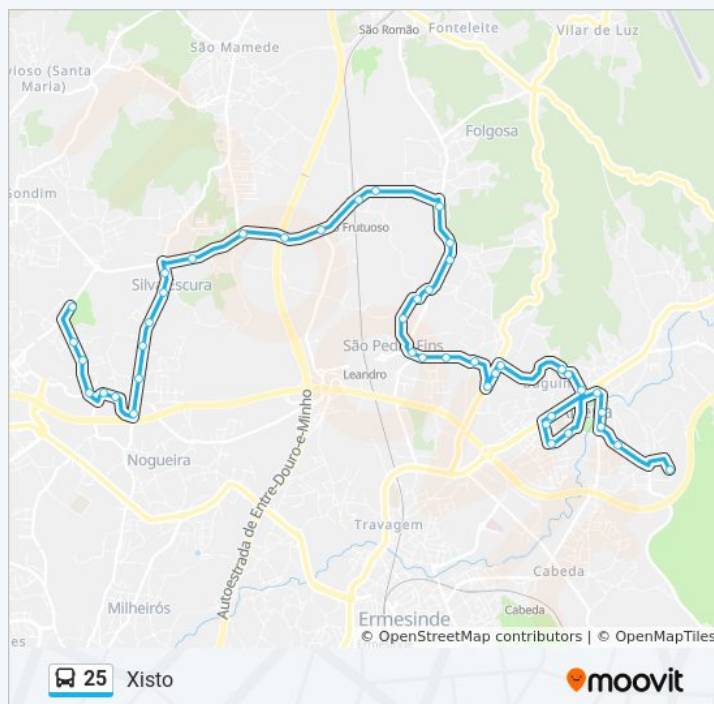

25 autocarro - Horários

Xisto - Horário da rota:

Segunda-feira	07:50
Terça-feira	07:50
Quarta-feira	07:50
Quinta-feira	07:50
Sexta-feira	Não Operacional
Sábado	Não Operacional
Domingo	Não Operacional

25 autocarro - Informações

Direção: Xisto

Paragens: 43

Duração da viagem: 30 min

Resumo da linha:

António Ferreira da Silva

Alexandre Herculano

Junta Freguesia Silva Escura

Taim