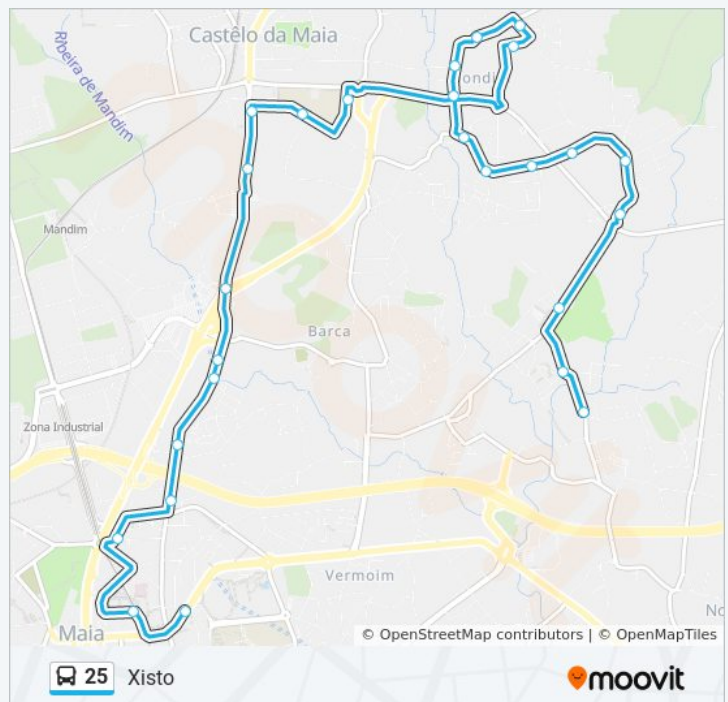

Largo Frejufe

Via Diagonal

Sra. da Caridade

Cesário Verde

Xisto

25 autocarro - Horários

Xisto - Horário da rota:

Segunda-feira	19:30
Terça-feira	19:30
Quarta-feira	19:30
Quinta-feira	19:30
Sexta-feira	Não Operacional
Sábado	Não Operacional
Domingo	Não Operacional

25 autocarro - Informações

Direção: Xisto

Paragens: 26

Duração da viagem: 25 min

Resumo da linha:

Sentido: Xisto

43 paragens

[VER HORÁRIO DA LINHA](#)