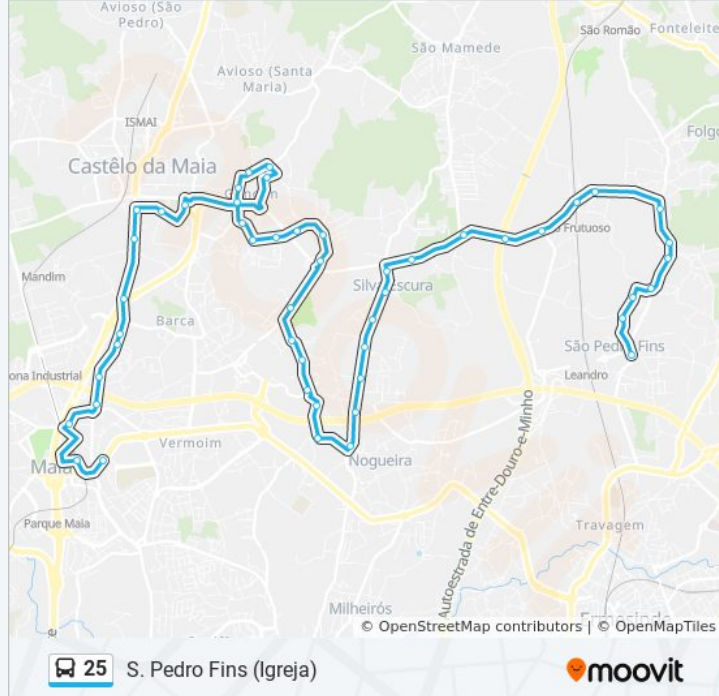

Campo Futebol Gondim

Igreja Gondim

Alzira J. Magalhães

Igreja (Cruz. Diagonal)

Arquinho

Porto Bom

Liberdade

Nova de Frejufe

Largo Frejufe

Via Diagonal

Sra. da Caridade

Cesário Verde

Xisto

Nogueira (Complexo Desportivo)

União Nogueirense

Dr. Augusto Martins

Nogueira (Junta de Freguesia)

Igreja Nogueira

Carvalho

Devesa

Álvaro Moutinho das Neves

Taim

Junta Freguesia Silva Escura

Alexandre Herculano

António Ferreira da Silva

Viaduto

Cardosas

Apeadeiro

S. Frutuoso

Igreja Folgosa

Agra

Central

Central de Arcos