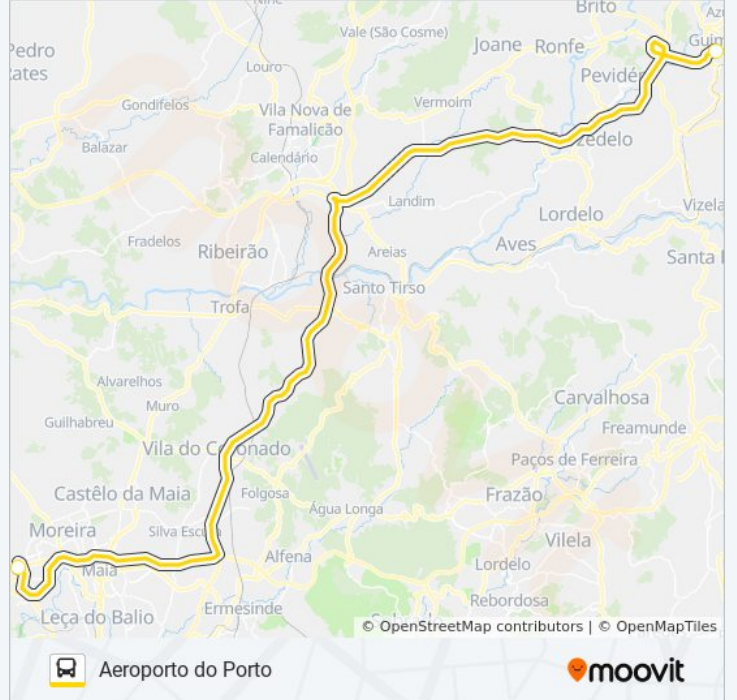

AEROBUS GUIMARÃES

Aeroporto do Porto

Obter A Aplicação

A linha AEROBUS GUIMARÃES (autocarro) - Aeroporto do Porto tem 2 rotas. Nos dias de semana, os horários em que está operacional são:

(1) Aeroporto do Porto: 04:00 - 21:30(2) Guimarães: 05:00 - 23:30

Utilize a aplicação Moovit para encontrar a estação de autocarro (AEROBUS GUIMARÃES) perto de si e descubra quando é que vai chegar o próximo autocarro de AEROBUS GUIMARÃES.

Sentido: Aeroporto do Porto

2 paragens

[VER HORÁRIO DA LINHA](#)

Guimarães (Terminal Rodoviário)

Aeroporto | Airport

AEROBUS GUIMARÃES autocarro - Horários

Aeroporto do Porto - Horário da rota:

| | |
|---------------|---------------|
| Segunda-feira | 04:00 - 21:30 |
| Terça-feira | 04:00 - 21:30 |
| Quarta-feira | 04:00 - 21:30 |
| Quinta-feira | 04:00 - 21:30 |
| Sexta-feira | 04:00 - 21:30 |
| Sábado | 04:00 - 21:30 |
| Domingo | 04:00 - 21:30 |

AEROBUS GUIMARÃES autocarro - Informações**Direção:** Aeroporto do Porto**Paragens:** 2**Duração da viagem:** 50 min**Resumo da linha:**

Sentido: Guimarães

2 paragens

[VER HORÁRIO DA LINHA](#)

Aeroporto | Airport