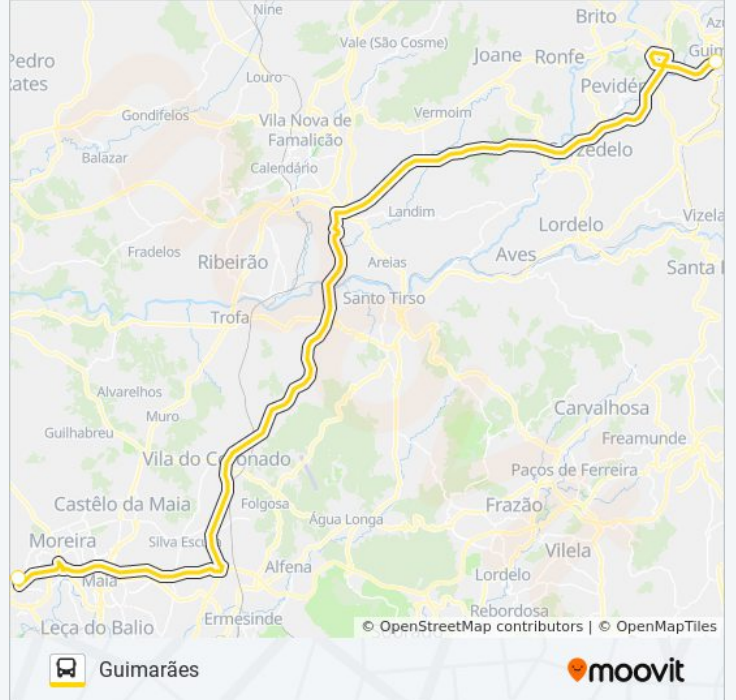

AEROBUS GUIMARÃES

Aeroporto do Porto

Obter A Aplicação

A linha AEROBUS GUIMARÃES (autocarro) - Aeroporto do Porto tem 2 rotas. Nos dias de semana, os horários em que está operacional são:

(1) Aeroporto do Porto: 04:00 - 21:30(2) Guimarães: 05:00 - 23:30

Utilize a aplicação Moovit para encontrar a estação de autocarro (AEROBUS GUIMARÃES) perto de si e descubra quando é que vai chegar o próximo autocarro de AEROBUS GUIMARÃES.

Sentido: Aeroporto do Porto

AEROBUS GUIMARÃES autocarro - Informações**Direção:** Aeroporto do Porto**Paragens:** 2**Duração da viagem:** 50 min**Resumo da linha:**

Sentido: Guimarães

2 paragens

[VER HORÁRIO DA LINHA](#)

Aeroporto | Airport

AEROBUS GUIMARÃES autocarro - Informações

Direção: Guimarães

Paragens: 2

Duração da viagem: 50 min

Resumo da linha:

Os horários e mapas de rotas de autocarro de(o) AEROBUS GUIMARÃES estão disponíveis num PDF off-line em moovitapp.com. Utilize o [App Moovit](#) para ver os horários em tempo real de autocarros, comboios, metro bem como as instruções passo a passo para todos os transportes públicos de(o) Porto, Braga e Vila Real