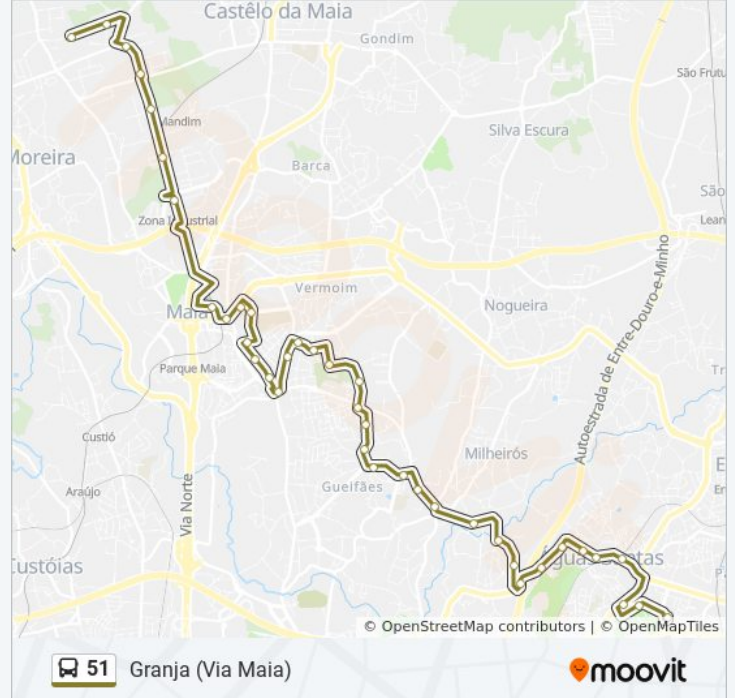

**51 autocarro - Informações****Direção:** Granja (Via Maia)**Paragens:** 33**Duração da viagem:** 37 min**Resumo da linha:**

Joaquim Carvalho da Costa

António Santos

R. do Mosteiro

Águas Santas

Corga

Calvário

J F Águas Santas

Escola da Picua

Quinta da Granja

Piedade

Palmilheira

Granja

### Sentido: Tecmaia (Via Maia)

32 paragens

[VER HORÁRIO DA LINHA](#)

Granja

Palmilheira

Piedade

Quinta da Granja

Escola da Picua