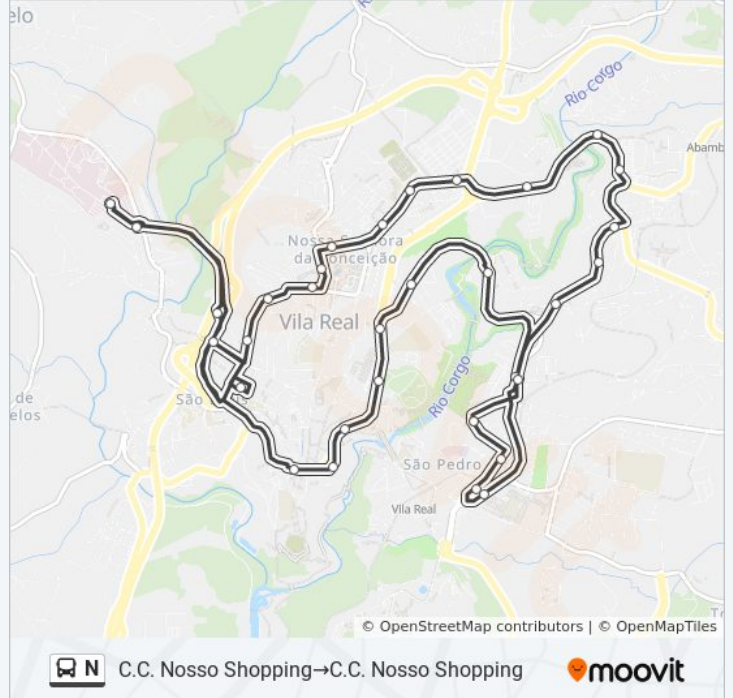

Terminal Rodoviário Tuvr

Câmara Municipal

Av. 1º de Maio

Museu

Parque Florestal

Av. A. Barrigas

Av. Europa

Piscinas

Al. Grasse II

Av. Universidade

Qtª da Araucária

C.C. Nosso Shopping Tras

C.C. Nosso Shopping

Os horários e mapas de rotas de autocarro de(o) N estão disponíveis num PDF off-line em moovitapp.com. Utilize o [App Moovit](#) para ver os horários em tempo real de autocarros, comboios, metro bem como as instruções passo a passo para todos os transportes públicos de(o) Porto, Braga e Vila Real

[Acerca do Moovit](#) • [Soluções MaaS](#) • [Países suportados](#) • [Comunidade Mooviter](#)

© 2024 Moovit - Todos os direitos reservados

Verificar horários d echegada