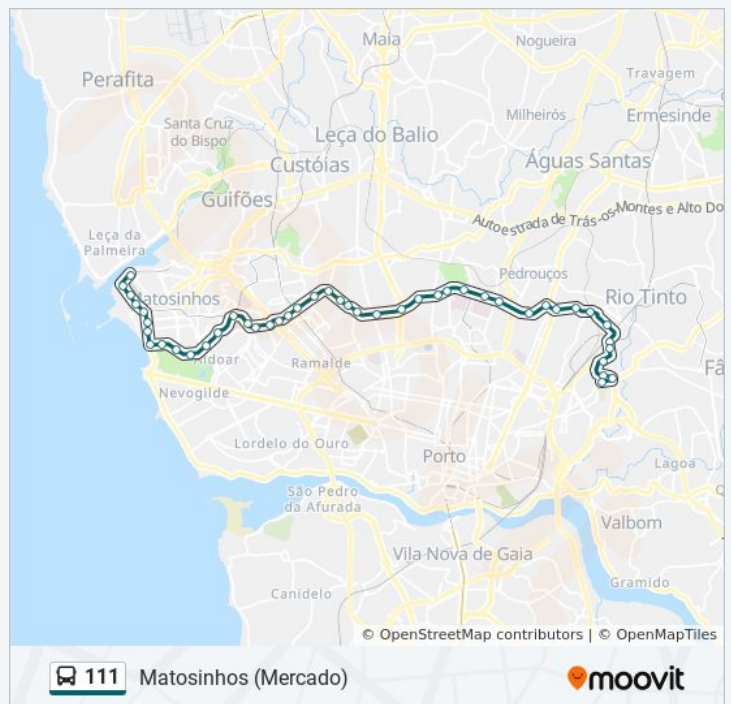

Br. Sto. Eugénio

Quartel Militar

Alto do Viso

R. do Senhor

S. Ra Penha

### 111 autocarro - Informações

**Direção:** Matosinhos (Mercado)

**Paragens:** 45

**Duração da viagem:** 35 min

**Resumo da linha:**

Ruela  
Rot. A.E.P.  
Preciosa  
Azenha de Cima  
Lidador/Hospital  
Quinta Ingleses  
Real  
Teatro Vilarinha  
Parque da Cidade  
D. Afonso Henriques  
Dr. Afonso Cordeiro  
Pr. Cid. Salvador  
Sousa Aroso  
Av. Menéres  
Matosinhos Praia  
Godinho  
Lota  
S. Pedro  
Matosinhos (Mercado)