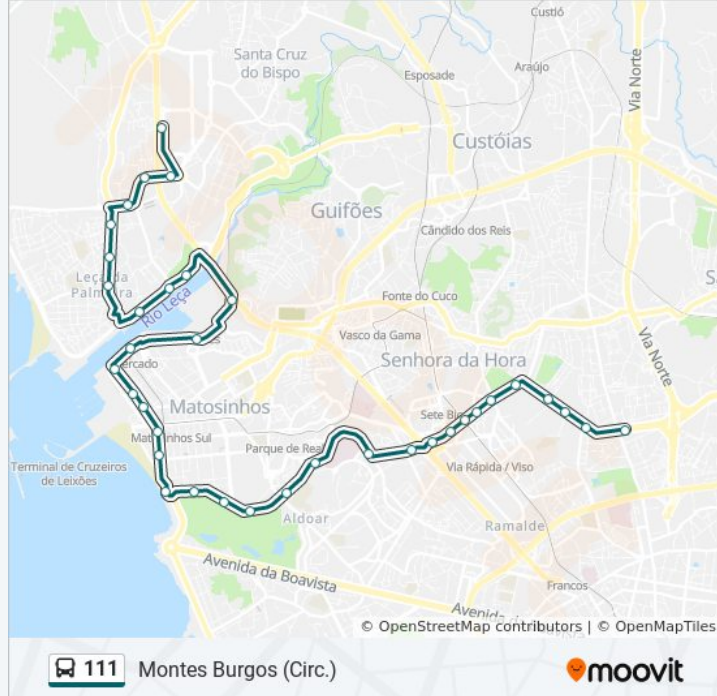

Sra.Penha

Bairro do Viso

R. do Senhor

Alto do Viso

Quartel Militar

Br. Sto. Eugénio

Congostas

Monte dos Burgos (Circunvalação)

### Sentido: S. Roque

53 paragens

[VER HORÁRIO DA LINHA](#)

Mar Shopping - Ikea

Leça F. Clube

Francisco Maia

Rot. da Exponor

C. S. Leça P. / Fernando A. (Supermercado)