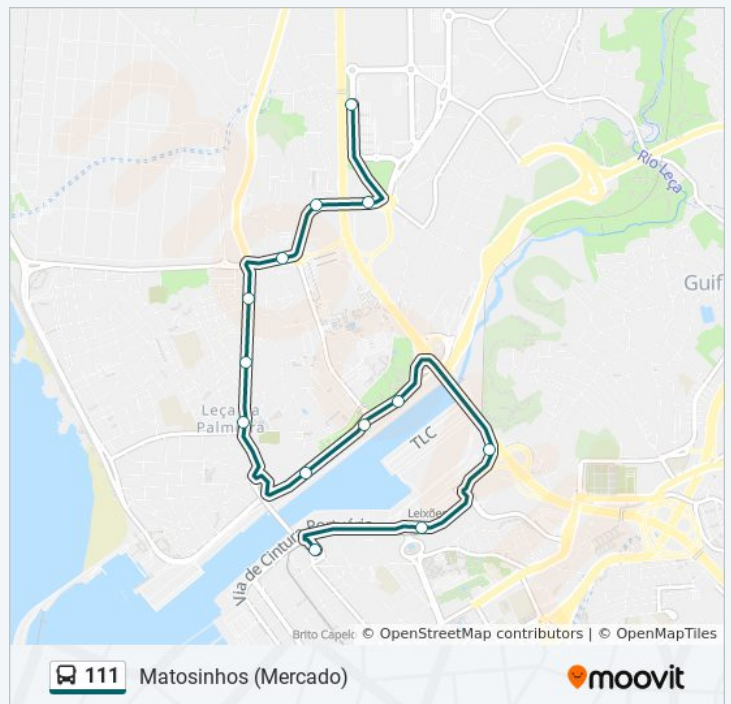

### 111 autocarro - Informações

**Direção:** Matosinhos (Mercado)

**Paragens:** 13

**Duração da viagem:** 11 min

**Resumo da linha:**

Ponte Leça (Sul)

Senhor de Matosinhos (Metro)

Matosinhos (Mercado)