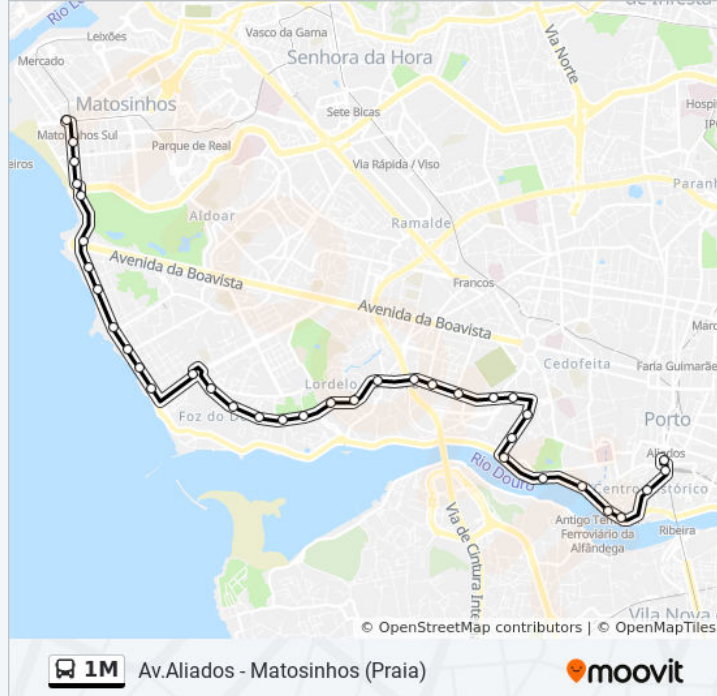

Aliados - Matosinhos (Praia)

[Obter A Aplicação](#)

A linha 1M (autocarro) - Aliados - Matosinhos (Praia) tem 2 rotas. Nos dias de semana, os horários em que está operacional são:

(1) Aliados→Matosinhos Praia: 01:00 - 05:00(2) Matosinhos Praia→Aliados: 00:30 - 05:30

Utilize a aplicação Moovit para encontrar a estação de autocarro (1M) perto de si e descubra quando é que vai chegar o próximo autocarro de 1M.

Sentido: Aliados→Matosinhos Praia

35 paragens

[VER HORÁRIO DA LINHA](#)

Aliados
Mouzinho Silveira
Ribeira (Infante)
Miragaia
Alfândega
Monchique
Museu C. Eléctrico
Salgueiro Maia
D.Pedro V
Junta de Massarelos
Gólgota
Planetário
Faculdade de Ciências
Jardim Botânico
Lordelo
Palmeiras
Fluvial (Norte)
Paulo da Gama
Pasteleira
Torres
Padre Luis Cabral

1M autocarro - Informações**Direção:** Aliados→Matosinhos Praia**Paragens:** 35**Duração da viagem:** 22 min**Resumo da linha:**

Univ. Católica
Mercado da Foz
Praia da Luz
Praia de Gondarém
Craсто
Molhe
Homem do Leme
Timor
Sea Life Castelo do Queijo
Pr. Cid. Salvador
Pr. Cid. Salvador
Sousa Aroso
Av. Menéres
Matosinhos Praia