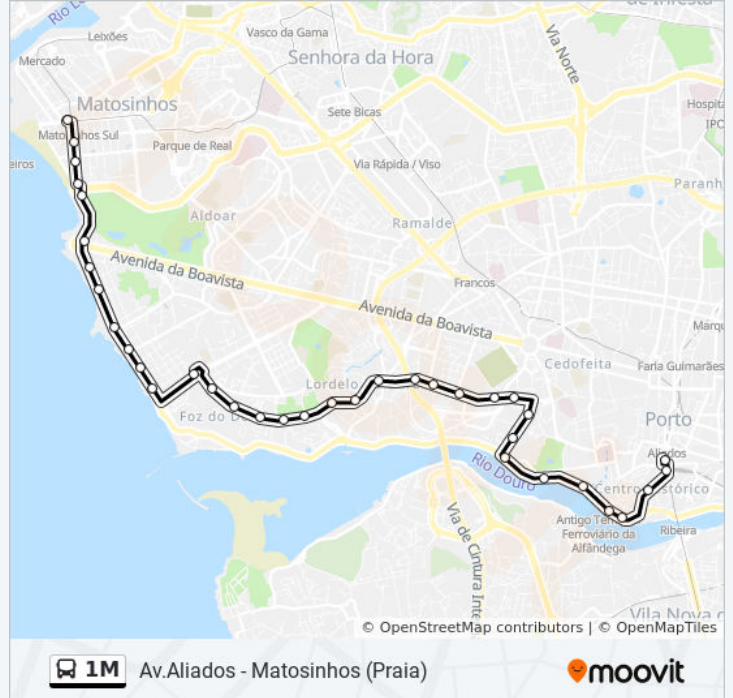

Aliados - Matosinhos (Praia)

[Obter A Aplicação](#)

A linha 1M (autocarro) - Aliados - Matosinhos (Praia) tem 2 rotas. Nos dias de semana, os horários em que está operacional são:

(1) Aliados→Matosinhos Praia: 01:00 - 05:00(2) Matosinhos Praia→Aliados: 00:30 - 05:30

Mercado Ferreira Borges

Mouzinho da Silveira

São Bento (Estação)

Sá da Bandeira

Aliados

Aliados

Os horários e mapas de rotas de autocarro de(o) 1M estão disponíveis num PDF off-line em moovitapp.com. Utilize o [App Moovit](#) para ver os horários em tempo real de autocarros, comboios, metro bem como as instruções passo a passo para todos os transportes públicos de(o) Porto, Braga e Vila Real