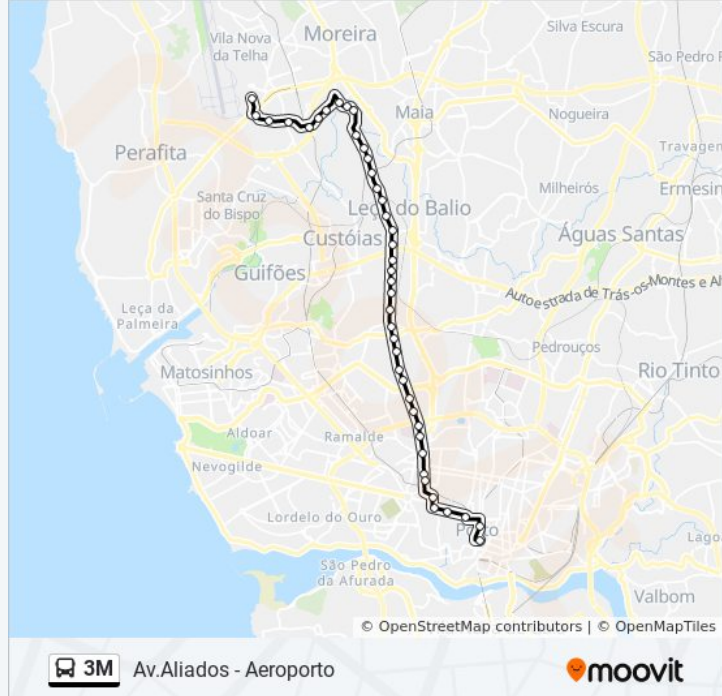

Recarei (Sul)

Frei Álvaro Pinto

Vilarinho Freires

Padrão da Légua

C. Seixo (Norte)

Fogueteiros (Sul)

C. Seixo (Sul)

Monte dos Burgos

S.Ra do Porto

Parque da Prelada

Cintura Interna

Hosp. Prelada

Carvalhido

Quinta Amarela

Cruz Vermelha

Carolina Michaëlis

Igreja Cedofeita

Cedofeita

Pr. da República

Trindade

Aliados

Sentido: Aliados→Aeroporto

41 paragens

[VER HORÁRIO DA LINHA](#)

Aliados

Trindade

Gonçalo Cristóvão

Pr. da República

Figueiroa

Carvalhosa

Carolina Michaëlis

Cruz Vermelha

3M autocarro - Horários

Aliados→Aeroporto - Horário da rota:

Segunda-feira	01:00 - 05:30
Terça-feira	01:00 - 05:30
Quarta-feira	01:00 - 05:30
Quinta-feira	01:00 - 05:30
Sexta-feira	01:00 - 05:30
Sábado	01:00 - 05:30
Domingo	01:00 - 05:30

3M autocarro - Informações