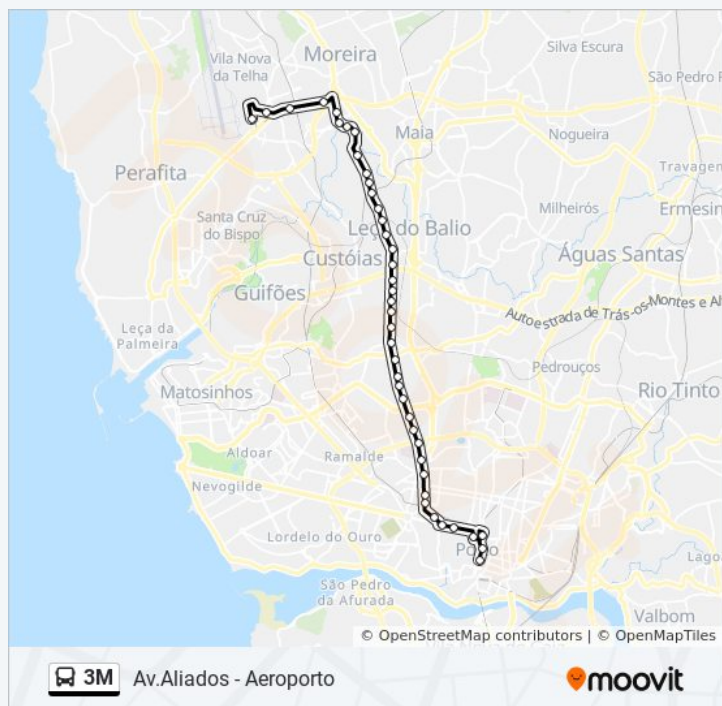

Aliados - Aeroporto

[Obter A Aplicação](#)

A linha 3M (autocarro) - Aliados - Aeroporto tem 2 rotas. Nos dias de semana, os horários em que está operacional são: (1) Aeroporto→Aliados: 00:30 - 05:30(2) Aliados→Aeroporto: 01:00 - 05:30

Utilize a aplicação Moovit para encontrar a estação de autocarro (3M) perto de si e descubra quando é que vai chegar o próximo autocarro de 3M.

Sentido: Aeroporto→Aliados

42 paragens

[VER HORÁRIO DA LINHA](#)

3M autocarro - Informações**Direção:** Aeroporto→Aliados**Paragens:** 42**Duração da viagem:** 28 min**Resumo da linha:**

Recarei (Sul)

Frei Álvaro Pinto

Vilarinho Freires

Padrão da Légua

C. Seixo (Norte)

Fogueteiros (Sul)

Pedras Rubras | Botica (Metro)

Aeroporto | Airport

Direção: Aliados→Aeroporto

Paragens: 41

Duração da viagem: 28 min

Resumo da linha:

Os horários e mapas de rotas de autocarro de(o) 3M estão disponíveis num PDF off-line em moovitapp.com. Utilize o [App Moovit](#) para ver os horários em tempo real de autocarros, comboios, metro bem como as instruções passo a passo para todos os transportes públicos de(o) Porto, Braga e Vila Real