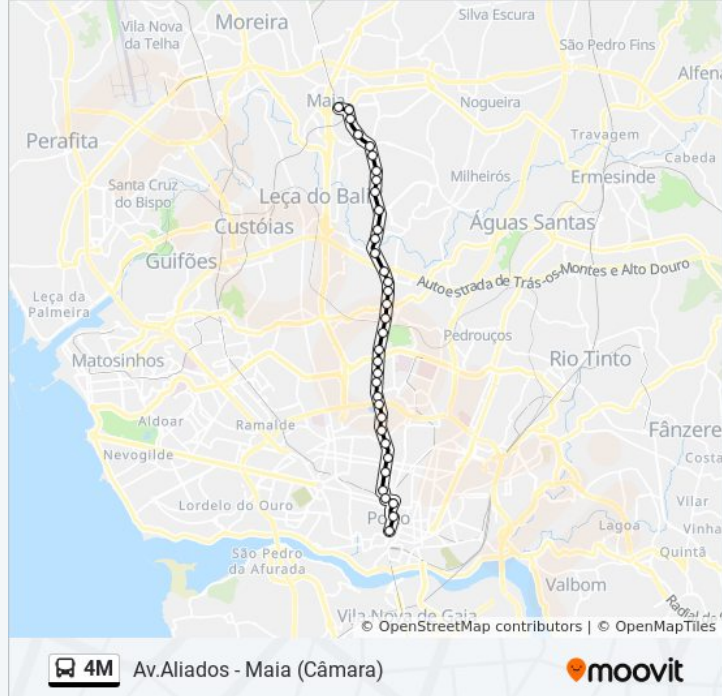

4M autocarro - Informações**Direção:** Aliados→Maia (Câmara)**Paragens:** 35**Duração da viagem:** 25 min**Resumo da linha:**

Abel Salazar

Ponte da Pedra

Pedro Mesquita

Camilo C. Branco / Ranito

Santana

S.Ra da Saúde

Sentido: Maia (Câmara)→Aliados

38 paragens

[VER HORÁRIO DA LINHA](#)

Maia (Câmara)

Viso

Psp

Igreja da Maia

Santos Leite