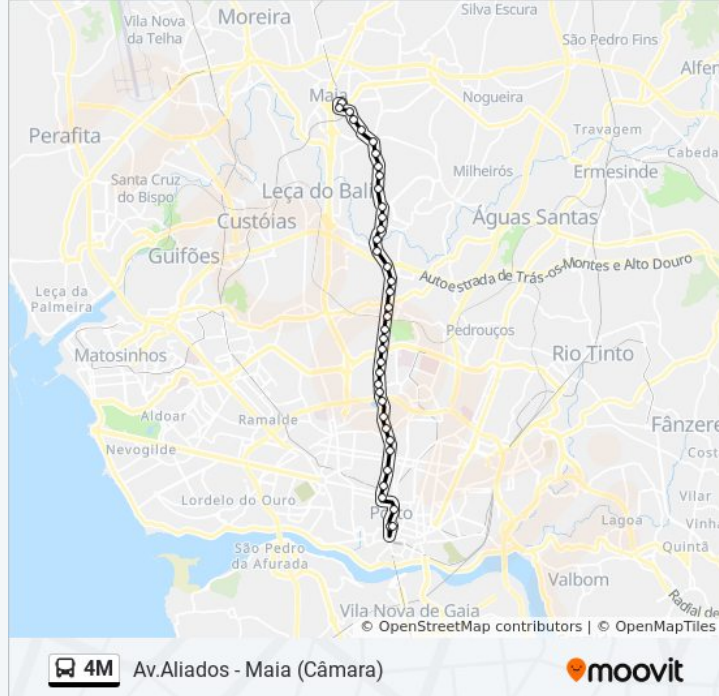

Abel Salazar

C. Saúde S. Mamede

Sá e Melo

S. Mamede

S. Mamede (Mercado)

Flores

Telheiro

Amial

Azenha

Berlengas

Telheira

Carlos Amarante

Cintura Interna

Arca D'Água

C. Saúde Paranhos

Vale Formoso

Constituição

Hosp. S.Ta Maria

Lapa

Pr. da República

Trindade

Aliados

Aliados

Os horários e mapas de rotas de autocarro de(o) 4M estão disponíveis num PDF off-line em moovitapp.com. Utilize o [App Moovit](#) para ver os horários em tempo real de autocarros, comboios, metro bem como as instruções passo a passo para todos os transportes públicos de(o) Porto, Braga e Vila Real

[Acerca do Moovit](#) • [Soluções MaaS](#) • [Países suportados](#) • [Comunidade Mooviter](#)

© 2024 Moovit - Todos os direitos reservados

Verificar horários d echegada