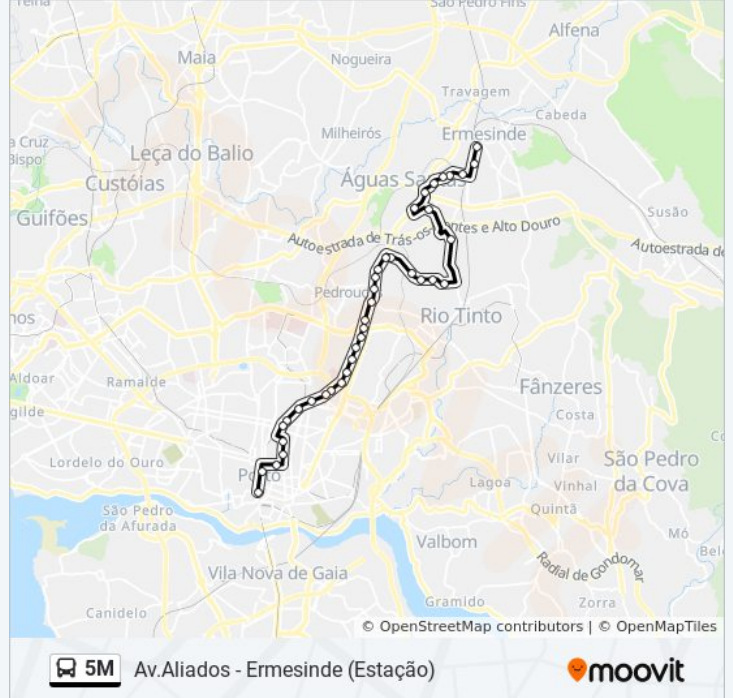

S. Gemil

Forno

Crespo

Giesta

Triana

Areosa (Feira)

Areosa (Mercado)

Areosa / Costa Cabral

Alto da Areosa

António Coelho

S.Ta Justa

Barrocas

Conde Ferreira

Luis Woodhouse

Silva Tapada

Pires de Lima

Combatentes

Perpétuo Socorro

Marquês

Doze Casas

Fontinha

Jornal de Notícias

Trindade

Aliados

Os horários e mapas de rotas de autocarro de(o) 5M estão disponíveis num PDF off-line em moovitapp.com. Utilize o [App Moovit](#) para ver os horários em tempo real de autocarros, comboios, metro bem como as instruções passo a passo para todos os transportes públicos de(o) Porto, Braga e Vila Real

[Acerca do Moovit](#) • [Soluções MaaS](#) • [Países suportados](#) • [Comunidade Mooviter](#)

© 2024 Moovit - Todos os direitos reservados

Verificar horários de chegada