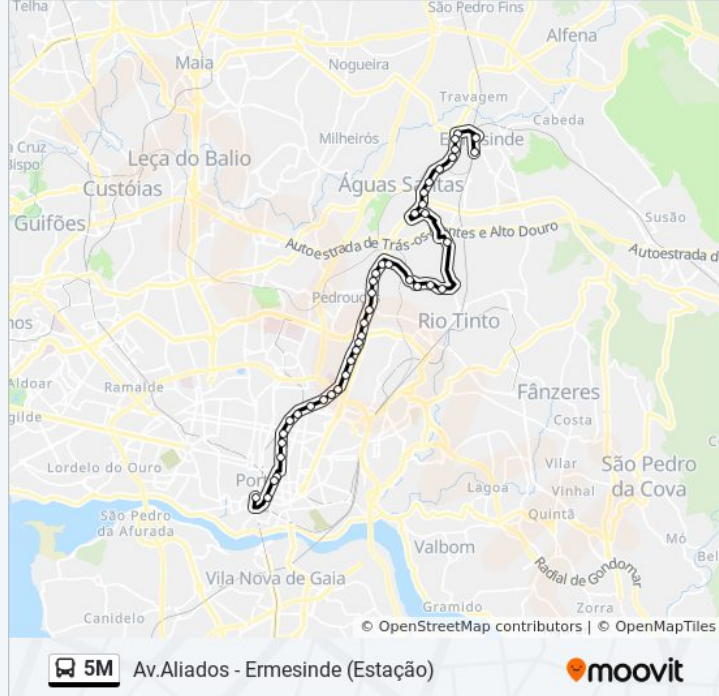

Aliados - Ermesinde (Estação)

[Obter A Aplicação](#)

A linha 5M (autocarro) - Aliados - Ermesinde (Estação) tem 2 rotas. Nos dias de semana, os horários em que está operacional são:

(1) Aliados→Ermesinde (Estação): 01:00 - 05:00(2) Ermesinde (Estação)→Aliados: 00:30 - 05:30

Utilize a aplicação Moovit para encontrar a estação de autocarro (5M) perto de si e descubra quando é que vai chegar o próximo autocarro de 5M.

Sentido: Aliados→Ermesinde (Estação)

38 paragens

[VER HORÁRIO DA LINHA](#)

5M autocarro - Horários

Aliados→Ermesinde (Estação) - Horário da rota:

Segunda-feira	01:00 - 05:00
Terça-feira	01:00 - 05:00
Quarta-feira	01:00 - 05:00
Quinta-feira	01:00 - 05:00
Sexta-feira	01:00 - 05:00
Sábado	01:00 - 05:00
Domingo	01:00 - 05:00

5M autocarro - Informações**Direção:** Aliados→Ermesinde (Estação)**Paragens:** 38**Duração da viagem:** 28 min**Resumo da linha:**

Giesta
Crespo
Forno
Brás Oleiro
Corim
Coriscos
Pícua
Alto da Maia
Júlio Dinis
Meilão
Mirante
Gandra
Camélias
Maiashopping
Rua da Igreja
Ermesinde (Igreja)
Ermesinde (Estação)