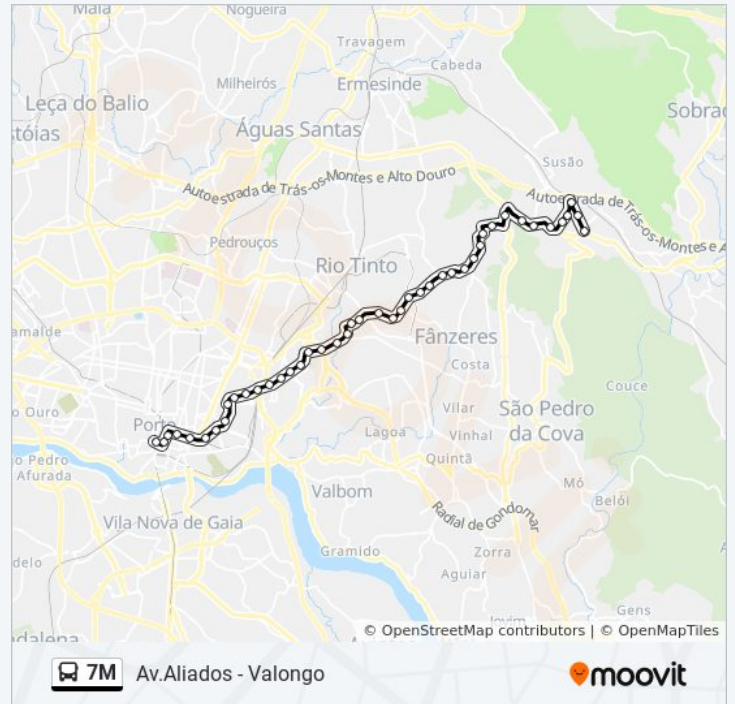

Paragens: 44

Duração da viagem: 28 min

Resumo da linha:

Estr. D. Miguel

Monte Pedro

Agost. A. Sousa

Seixo

Regadas

Entre Cancelas

Vale Ferreiros

Pontelhas

Carreira

Ferraria

Venda Nova

S. Sebastião

Cavada Nova

Chão Verde

Sr. do Calvário

S. Caetano

Meiral | Albuquerque

São Roque

S. Roque G. Barros

Ilhéu

Cartes

Chaves Oliveira

Corujeira

Estádio do Dragão

Fonte Velha

C. Saúde Campanhã

Pr. das Flores

Eirinhas

Bonfim

Campo 24 de Agosto

D. João IV

Bolhão (Metro)

Bolhão (Mercado)