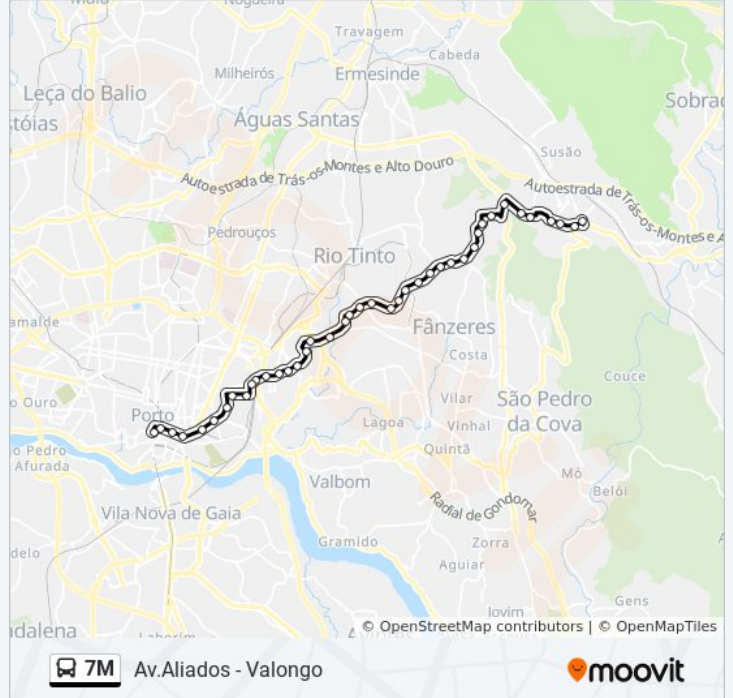

Aliados - Valongo (Centro)

[Obter A Aplicação](#)

A linha 7M (autocarro) - Aliados - Valongo (Centro) tem 2 rotas. Nos dias de semana, os horários em que está operacional são:

(1) Aliados→Valongo (Centro): 01:00 - 05:00(2) Valongo (Centro)→Aliados: 00:30 - 04:30

Utilize a aplicação Moovit para encontrar a estação de autocarro (7M) perto de si e descubra quando é que vai chegar o próximo autocarro de 7M.

Sentido: Aliados→Valongo (Centro)

41 paragens

[VER HORÁRIO DA LINHA](#)

7M autocarro - Informações**Direção:** Aliados→Valongo (Centro)**Paragens:** 41**Duração da viagem:** 29 min**Resumo da linha:**

Cavada Nova
S. Sebastião
Venda Nova
Ferraria
Carreira
Pontelhas
Vale Ferreiros
Entre Cancelas
Regadas
Seixo
Agost. A. Sousa
Monte Pedro
Estr. D. Miguel
Alto da Serra
Ribeiro Cambado
Fonte da Senhora
Conde Ferreira
25 de Abril
Câmara de Valongo
Valongo (Centro)

7M autocarro - Informações

Direção: Valongo (Centro)→Aliados

Paragens: 44

Duração da viagem: 28 min

Resumo da linha:

Estr. D. Miguel

Monte Pedro

Agost. A. Sousa