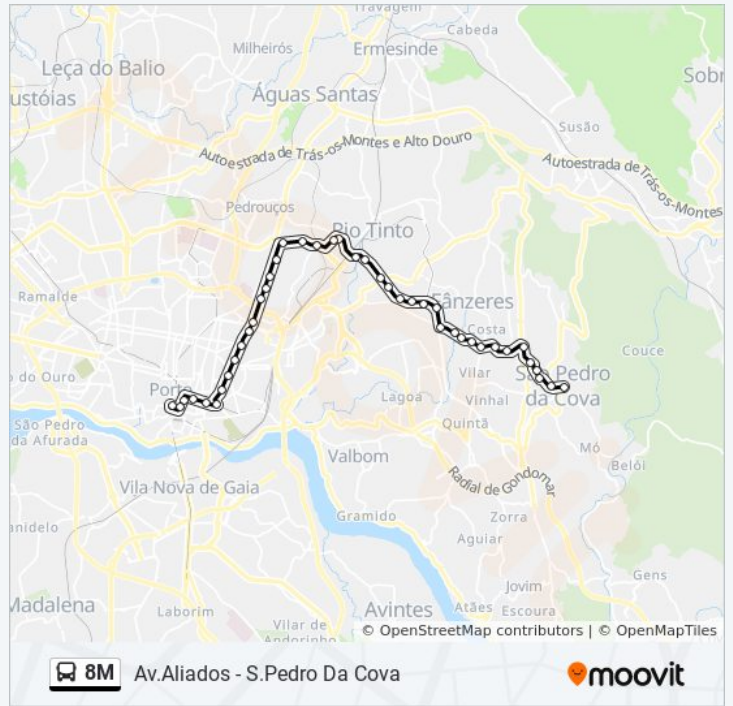

Aliados - S.Pedro Da Cova (Rio Ferreira)

[Obter A Aplicação](#)

A linha 8M (autocarro) - Aliados - S.Pedro Da Cova (Rio Ferreira) tem 2 rotas. Nos dias de semana, os horários em que está operacional são:

8M autocarro - Horários

Aliados→S. Pedro Cova (Rio Ferreira) - Horário da rota:

Segunda-feira	01:00 - 05:00
Terça-feira	01:00 - 05:00
Quarta-feira	01:00 - 05:00
Quinta-feira	01:00 - 05:00
Sexta-feira	01:00 - 05:00
Sábado	01:00 - 05:00
Domingo	01:00 - 05:00

8M autocarro - Horários

S. Pedro Cova (Rio Ferreira)→Aliados - Horário da rota:

Segunda-feira	00:30 - 05:30
Terça-feira	00:30 - 05:30
Quarta-feira	00:30 - 05:30
Quinta-feira	00:30 - 05:30
Sexta-feira	00:30 - 05:30
Sábado	00:30 - 05:30
Domingo	00:30 - 05:30

8M autocarro - Informações

Direção: S. Pedro Cova (Rio Ferreira)→Aliados

Paragens: 42

Duração da viagem: 28 min
Resumo da linha:

- S.Ta Ovaia
- Várzea
- Carvalha de Baixo
- Cabanas
- Fânzeres (Metro)
- Urb.Soutelo
- C.Social Soutelo
- Henrique Machado
- Chão Verde
- Igreja Rio Tinto
- Levada
- Castanheira
- Estrada Nova
- Rebordãos
- Varziela
- Rot. da Areosa
- Rodrigues Semide
- Sta. Justa
- Br. Costa Cabral
- R. Contumil
- Antas (L. Cidadão)
- Monte Aventino
- S. Crispim
- Esc.Soares dos Reis
- Barros Lima
- Nave
- Campo 24 de Agosto
- D. João IV
- Bolhão (Metro)
- Bolhão (Mercado)
- Praça D. João I
- Aliados