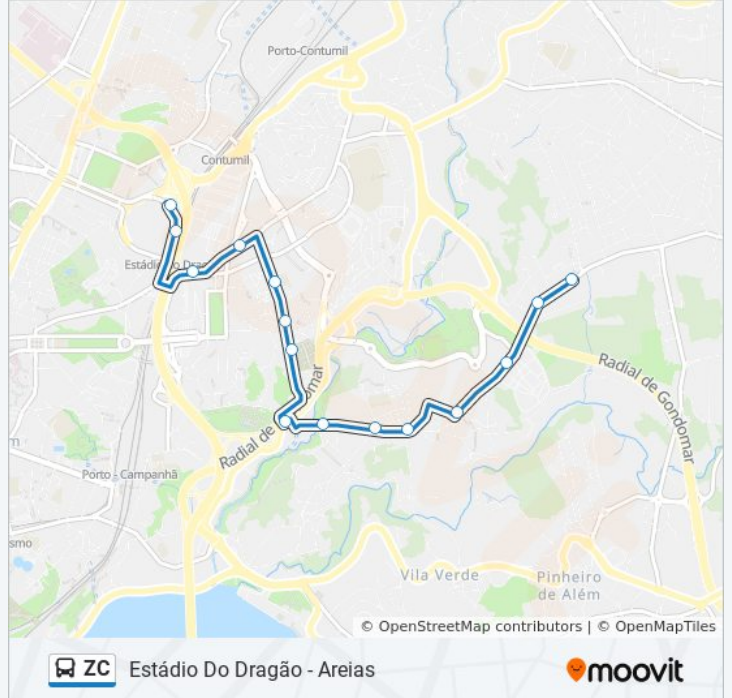

## Estádio Do Dragão - Areias

[Obter A Aplicação](#)

A linha ZC (autocarro) - Estádio Do Dragão - Areias tem 2 rotas. Nos dias de semana, os horários em que está operacional são:

(1) Areias→Estádio do Dragão: 06:40 - 20:00(2) Estádio do Dragão→Areias: 07:00 - 20:20

Utilize a aplicação Moovit para encontrar a estação de autocarro (ZC) perto de si e descubra quando é que vai chegar o próximo autocarro de ZC.

**Sentido: Areias→Estádio do Dragão**

15 paragens

[VER HORÁRIO DA LINHA](#)

**ZC autocarro - Informações****Direção:** Areias→Estádio do Dragão**Paragens:** 15**Duração da viagem:** 15 min**Resumo da linha:**

## ZC autocarro - Informações

**Direção:** Estádio do Dragão→Areias

**Paragens:** 26

**Duração da viagem:** 25 min

**Resumo da linha:**

Meiral

Viela do Meiral

Lagarteiro