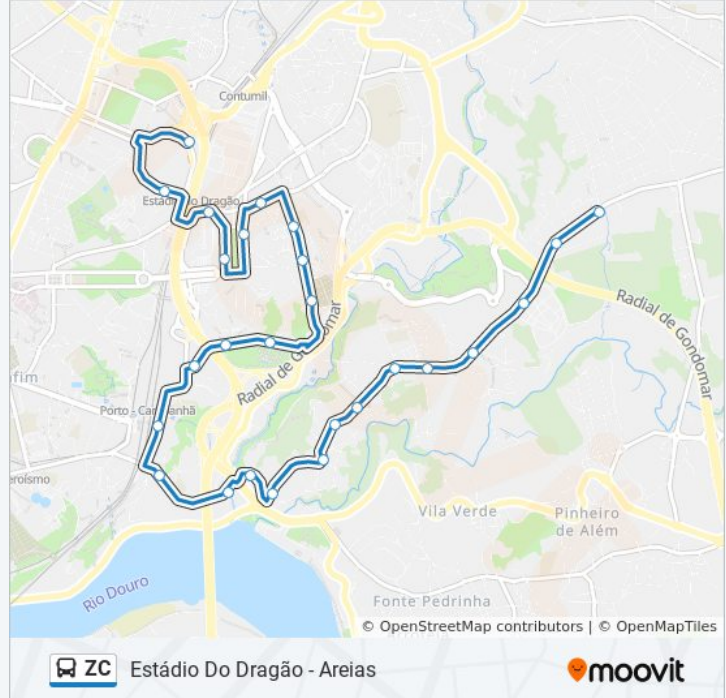

Meiral

Viela do Meiral

Lagarteiro

Azevedo

Tv. Aldeia

Pêgo Negro

João de Deus

Areias

Os horários e mapas de rotas de autocarro de(o) ZC estão disponíveis num PDF off-line em moovitapp.com. Utilize o [App Moovit](#) para ver os horários em tempo real de autocarros, comboios, metro bem como as instruções passo a passo para todos os transportes públicos de(o) Porto, Braga e Vila Real

[Acerca do Moovit](#) • [Soluções MaaS](#) • [Países suportados](#) • [Comunidade Mooviter](#)

© 2024 Moovit - Todos os direitos reservados

Verificar horários d echegada