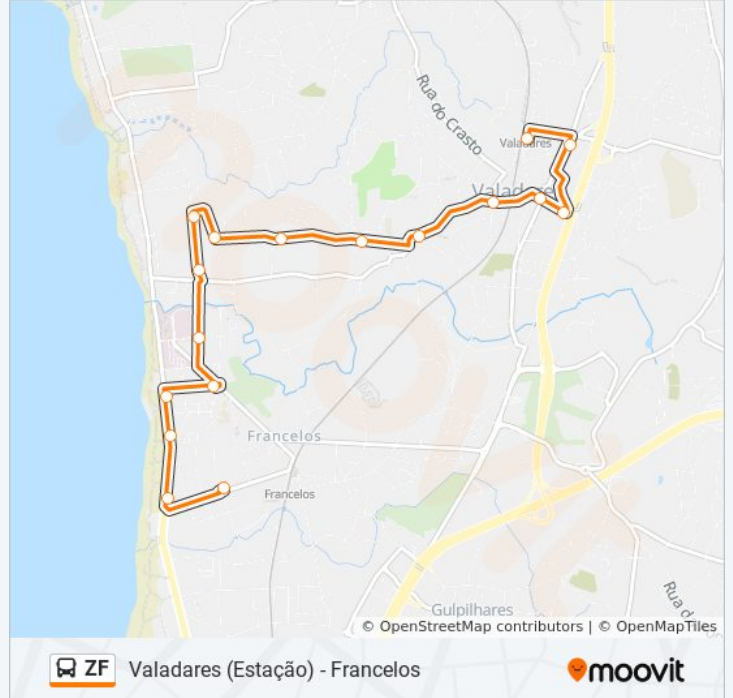

## Valadares (Estação) - Francelos

[Obter A Aplicação](#)

A linha ZF (autocarro) - Valadares (Estação) - Francelos tem 2 rotas. Nos dias de semana, os horários em que está operacional são:

(1) Francelos→Valadares (Est): 07:00 - 19:00(2) Valadares (Est)→Francelos: 07:15 - 19:15

Utilize a aplicação Moovit para encontrar a estação de autocarro (ZF) perto de si e descubra quando é que vai chegar o próximo autocarro de ZF.

**Sentido: Francelos→Valadares (Est)**

17 paragens

[VER HORÁRIO DA LINHA](#)

**ZF autocarro - Informações****Direção:** Francelos→Valadares (Est)**Paragens:** 17**Duração da viagem:** 13 min**Resumo da linha:**

### Sentido: Valadares (Est)→Francelos

15 paragens

[VER HORÁRIO DA LINHA](#)

Valadares (Est)

Campolinho

José Portugal

Cedofeita

Bicheiros