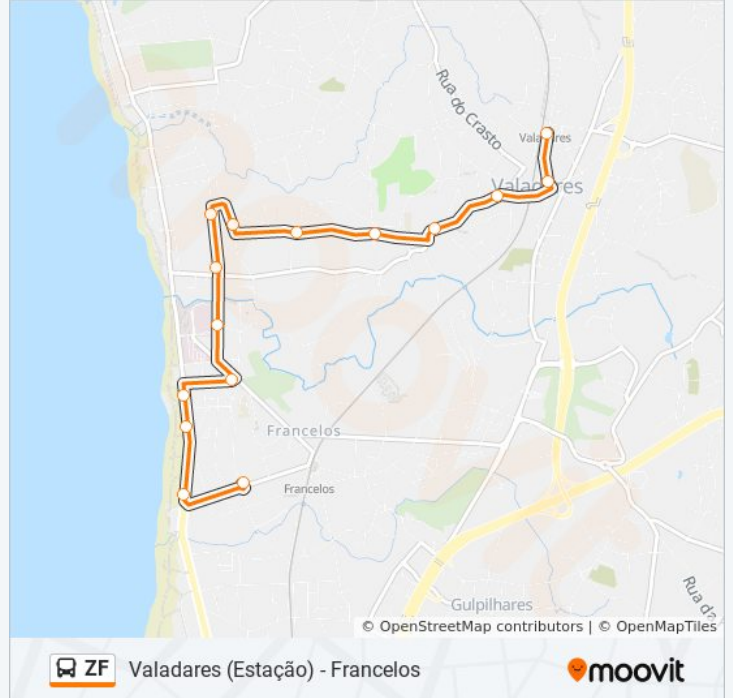

### ZF autocarro - Informações

**Direção:** Valadares (Est)→Francelos

**Paragens:** 15

**Duração da viagem:** 13 min

**Resumo da linha:**

Os horários e mapas de rotas de autocarro de(o) ZF estão disponíveis num PDF off-line em [moovitapp.com](https://moovitapp.com). Utilize o [App Moovit](#) para ver os horários em tempo real de autocarros, comboios, metro bem como as instruções passo a passo para todos os transportes públicos de(o) Porto, Braga e Vila Real