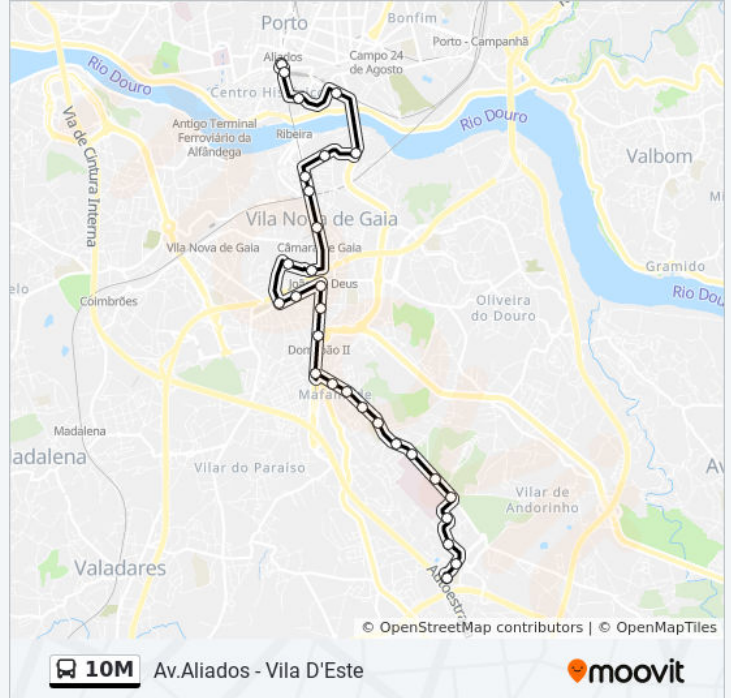

Aliados - Vila D'Este

[Obter A Aplicação](#)

A linha 10M (autocarro) - Aliados - Vila D'Este tem 2 rotas. Nos dias de semana, os horários em que está operacional são:

(1) Aliados→Vila D'Este: 01:00 - 05:00(2) Vila D'Este→Aliados: 01:30 - 05:30

**10M autocarro - Informações****Direção:** Aliados→Vila D'Este**Paragens:** 28**Duração da viagem:** 23 min**Resumo da linha:**

Egas Moniz

Hospital Santos Silva

Monte da Virgem

Salgueiro Maia

Mimosas

Urb. Vila D'Este

Vila D'Este

**Sentido: Vila D'Este→Aliados**

30 paragens

[VER HORÁRIO DA LINHA](#)

Vila D'Este

Urb. Vila D'Este

Mimosas

Salgueiro Maia

### 10M autocarro - Informações

**Direção:** Vila D'Este→Aliados

**Paragens:** 30

**Duração da viagem:** 25 min

**Resumo da linha:**