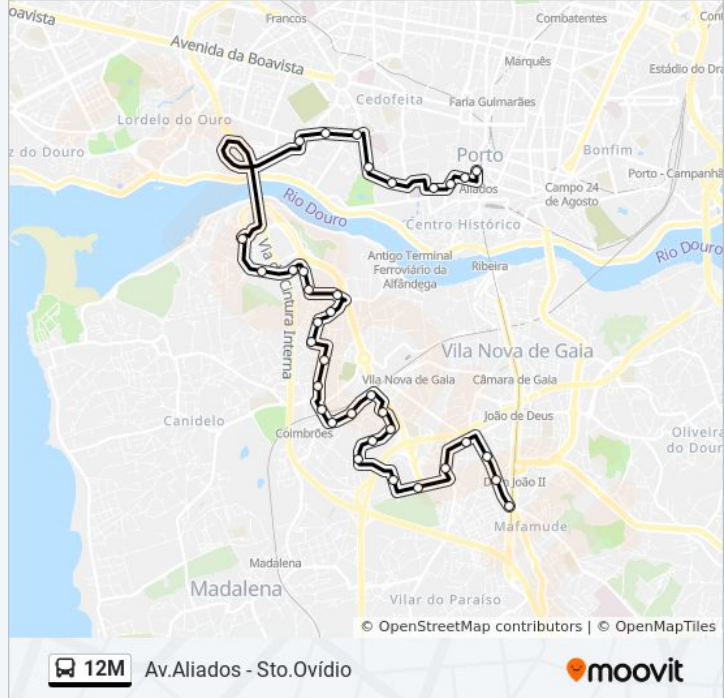

12M autocarro - Informações**Direção:** Aliados→Santo Ovídio**Paragens:** 35**Duração da viagem:** 24 min**Resumo da linha:**

Coimbrões 1

Regueira

Arco do Prado

Rio da Fonte

Henrique Cernache

Aki

Makro

Gaiashopping

Telheira

Infante D. Henrique

Soares dos Reis

C. Saúde S. Reis

Largo Estêvão Torres

Santo Ovídio

Sentido: Santo Ovídio→Aliados

Rio da Fonte

12M autocarro - Horários

Santo Ovídio→Aliados - Horário da rota:

Segunda-feira	00:30 - 05:30
Terça-feira	00:30 - 05:30
Quarta-feira	00:30 - 05:30
Quinta-feira	00:30 - 05:30
Sexta-feira	00:30 - 05:30
Sábado	00:30 - 05:30
Domingo	00:30 - 05:30

12M autocarro - Informações

Direção: Santo Ovídio→Aliados

Paragens: 37

Duração da viagem: 28 min

Resumo da linha:

Arco do Prado

Cemitério Sta. Marinha

B.V.Coimbrões