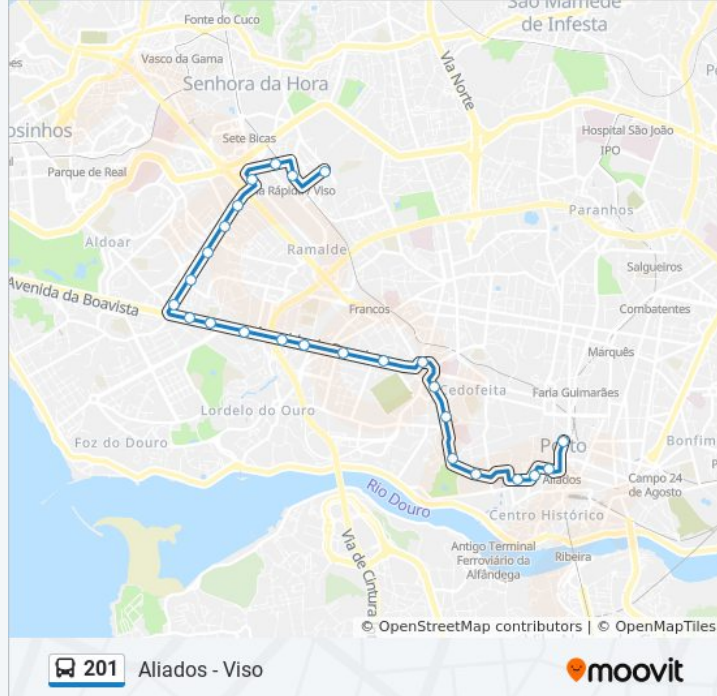

A linha 201 (autocarro) - Aliados - Viso tem 2 rotas. Nos dias de semana, os horários em que está operacional são:

(1) Trindade→Viso: 06:00 - 21:00(2) Viso→Trindade: 05:30 - 21:00

Utilize a aplicação Moovit para encontrar a estação de autocarro (201) perto de si e descubra quando é que vai chegar o próximo autocarro de 201.

201 autocarro - Horários

Trindade→Viso - Horário da rota:

Segunda-feira	06:00 - 21:00
Terça-feira	06:00 - 21:00
Quarta-feira	06:00 - 21:00
Quinta-feira	06:00 - 21:00
Sexta-feira	06:00 - 21:00
Sábado	06:00 - 21:00
Domingo	06:15 - 21:00

201 autocarro - Informações**Direção:** Trindade→Viso**Paragens:** 25**Duração da viagem:** 28 min**Resumo da linha:**

Man.P.Azevedo 3

Imtt

Viso (Metro)

Viso

Sentido: Viso→Trindade

27 paragens

[VER HORÁRIO DA LINHA](#)