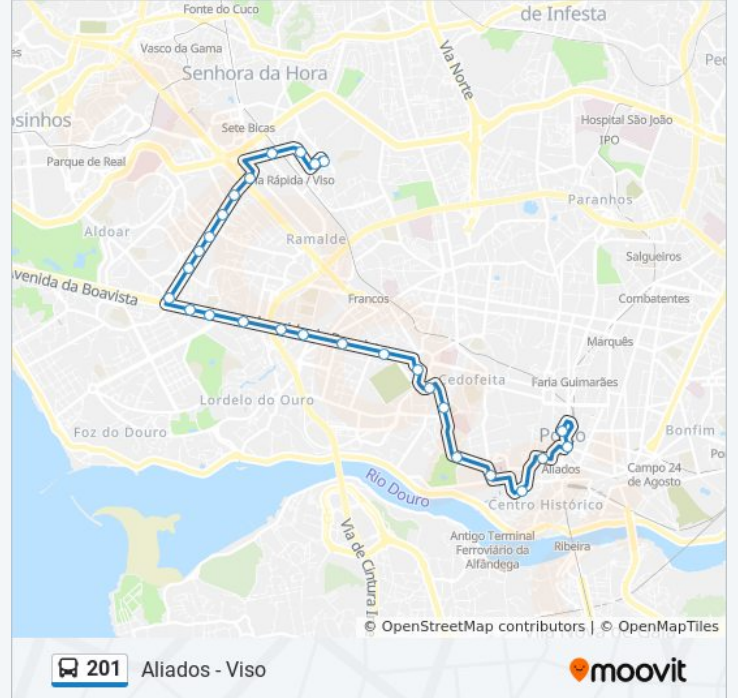

A linha 201 (autocarro) - Aliados - Viso tem 2 rotas. Nos dias de semana, os horários em que está operacional são:

(1) Trindade→Viso: 06:00 - 21:00(2) Viso→Trindade: 05:30 - 21:00

Utilize a aplicação Moovit para encontrar a estação de autocarro (201) perto de si e descubra quando é que vai chegar o próximo autocarro de 201.

Palácio

Hospital de Santo António

Cordoaria

Praça Filipa de Lencastre

Aliados

Trindade

Os horários e mapas de rotas de autocarro de(o) 201 estão disponíveis num PDF off-line em moovitapp.com. Utilize o [App Moovit](#) para ver os horários em tempo real de autocarros, comboios, metro bem como as instruções passo a passo para todos os transportes públicos de(o) Porto, Braga e Vila Real