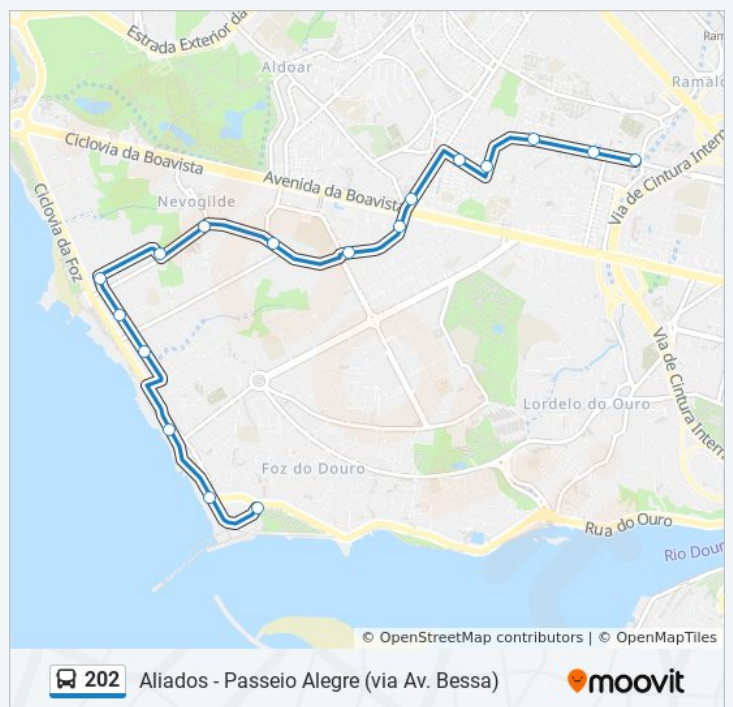

Direção: Passeio Alegre→Aliados

Paragens: 31

Duração da viagem: 34 min

Resumo da linha:

Sentido: São João Bosco→Passeio Alegre

17 paragens

[VER HORÁRIO DA LINHA](#)

São João Bosco
São João de Brito
Alberto Macedo
Bairro da Previdência
Bairro da Vilarinha
Fonte da Moura
Av.Da Boavista
Liceu Garcia Orta
R.Crasto
Lgo.Nevogilde
Nevogilde
Molhe
Jacinto Nunes
Crasto
Praia dos Ingleses
Praia do Ourigo
Passeio Alegre

202 autocarro - Horários

São João Bosco→Passeio Alegre - Horário da rota:

Segunda-feira	05:46 - 16:20
Terça-feira	05:46 - 16:20
Quarta-feira	05:46 - 16:20
Quinta-feira	05:46 - 16:20
Sexta-feira	Não Operacional
Sábado	06:00 - 13:00
Domingo	06:00 - 13:00

202 autocarro - Informações

Direção: São João Bosco→Passeio Alegre

Paragens: 17

Duração da viagem: 14 min

Resumo da linha:

Sentido: São João de Brito→Aliados

15 paragens

[VER HORÁRIO DA LINHA](#)