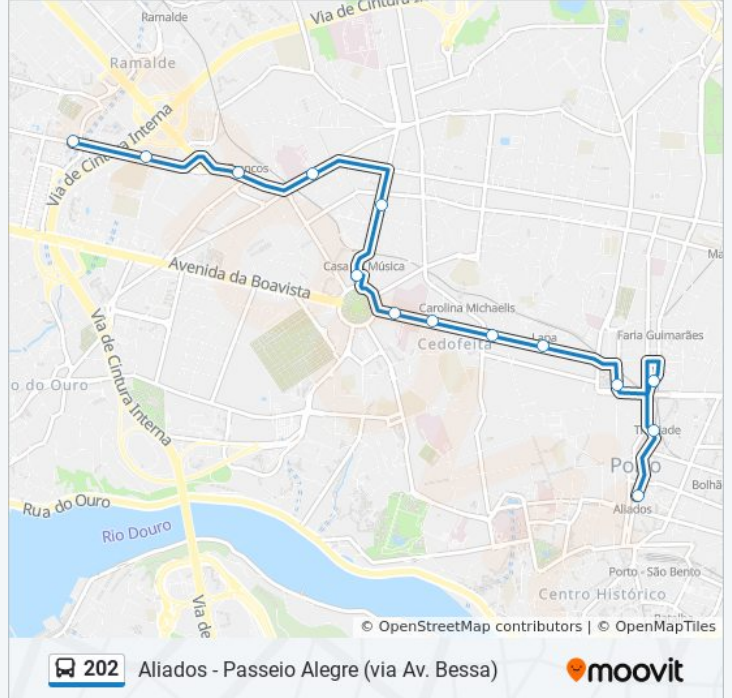

Crasto

Praia dos Ingleses

Praia do Ourigo

Passeio Alegre

 202 Aliados - Passeio Alegre (via Av. Bessa)

Sentido: Aliados → São João Bosco

14 paragens

[VER HORÁRIO DA LINHA](#)

Boavista (Casa da Música)

Graciosa

Casa de Saúde da Boavista

Sidónio Pais

Avenida do Bessa

São João Bosco

202 autocarro - Horários

Aliados → São João Bosco - Horário da rota:

Segunda-feira	21:23
Terça-feira	21:23
Quarta-feira	21:23
Quinta-feira	21:23
Sexta-feira	Não Operacional
Sábado	21:20
Domingo	21:20

202 autocarro - Informações

Direção: Aliados → São João Bosco

Paragens: 14

Duração da viagem: 16 min

Resumo da linha:

Sentido: Passeio Alegre→Alberto Macedo

16 paragens

[VER HORÁRIO DA LINHA](#)

- Passeio Alegre
- Senhora da Luz
- Praia dos Ingleses
- Diu/Teatro
- Pr. de Liége
- Crasto
- Molhe
- Nevogilde
- Lgo.Nevogilde
- R.Crasto
- Liceu Garcia Orta
- Av.Da Boavista
- Fonte da Moura
- Bairro da Vilarinha
- Bairro da Providência
- Alberto Macedo