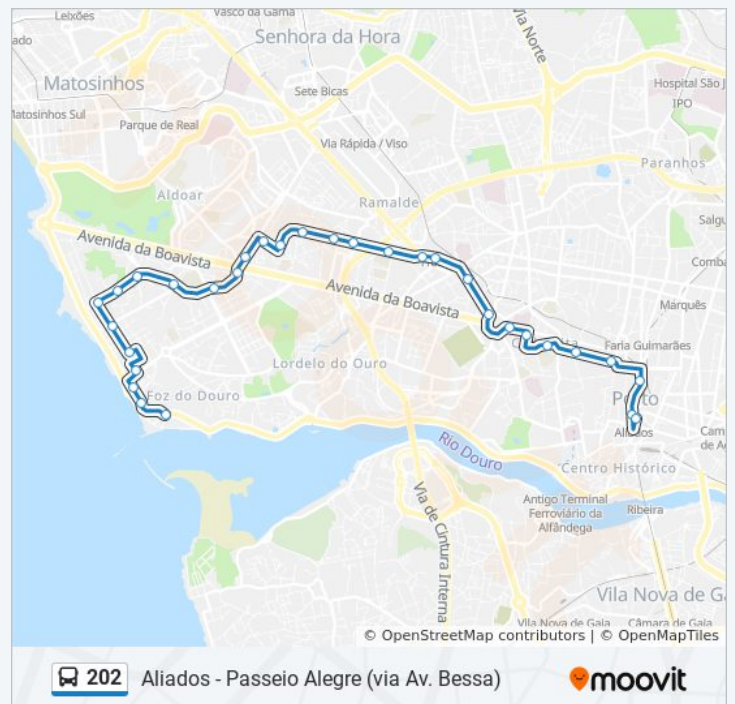

Direção: Passeio Alegre→Aliados

Paragens: 31

Duração da viagem: 34 min

Resumo da linha:

Sentido: São João Bosco→Passeio Alegre

17 paragens

[VER HORÁRIO DA LINHA](#)

São João Bosco
São João de Brito
Alberto Macedo
Bairro da Previdência
Bairro da Vilarinha
Fonte da Moura
Av.Da Boavista
Liceu Garcia Orta
R.Crasto
Lgo.Nevogilde
Nevogilde
Molhe
Jacinto Nunes
Crasto
Praia dos Ingleses
Praia do Ourigo
Passeio Alegre