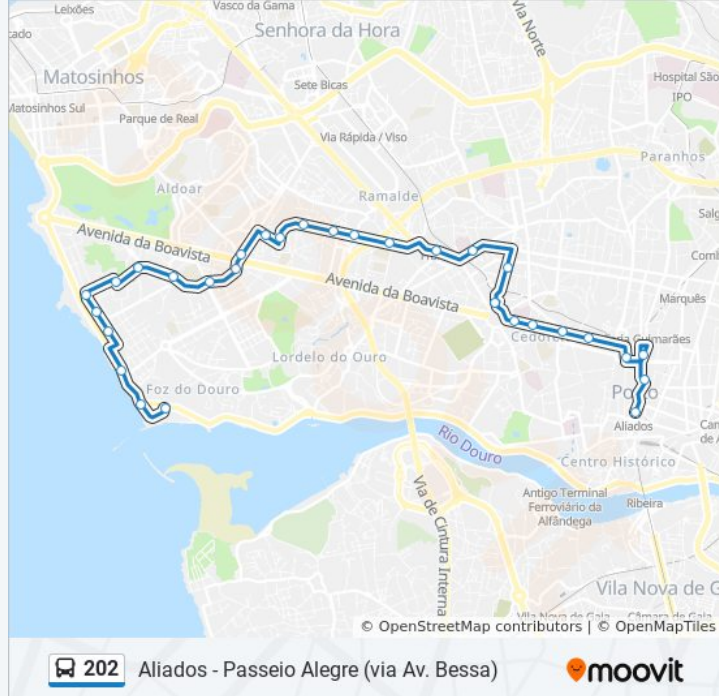

Utilize a aplicação Moovit para encontrar a estação de autocarro (202) perto de si e descubra quando é que vai chegar o próximo autocarro de 202.

Sentido: Aliados→Passeio Alegre

30 paragens

[VER HORÁRIO DA LINHA](#)

202 autocarro - Informações**Direção:** Aliados→Passeio Alegre**Paragens:** 30**Duração da viagem:** 38 min**Resumo da linha:**

Av. Da Boavista

Liceu Garcia Orta

R. Crasto

Lgo. Nevogilde

Nevogilde

Molhe

Jacinto Nunes

Crasto

Praia dos Ingleses

Praia do Ourigo

Passeio Alegre

 202 Aliados - Passeio Alegre (via Av. Bessa)

Sentido: Aliados → São João Bosco

14 paragens

[VER HORÁRIO DA LINHA](#)