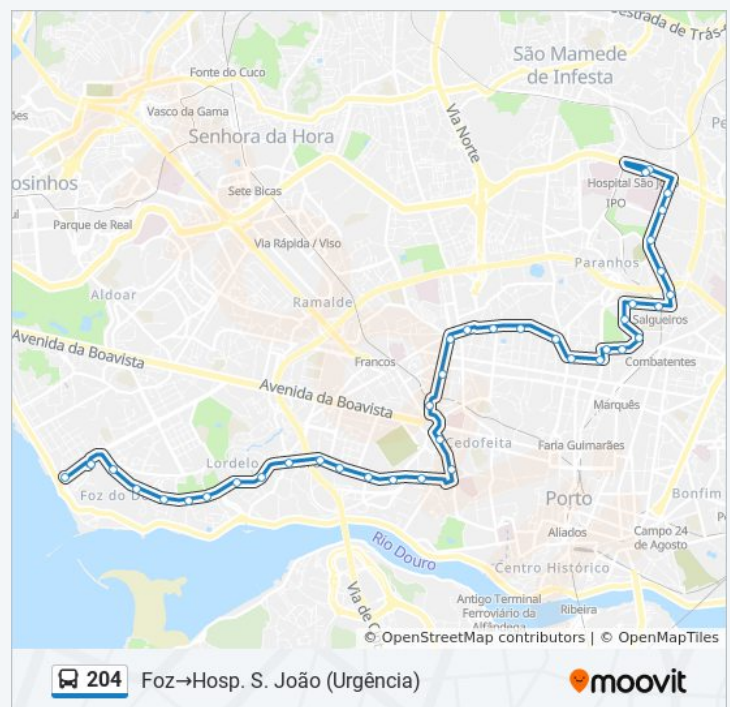

Utilize a aplicação Moovit para encontrar a estação de autocarro (204) perto de si e descubra quando é que vai chegar o próximo autocarro de 204.

Sentido: Casa da Música (Metro)→Foz

20 paragens

[VER HORÁRIO DA LINHA](#)

204 autocarro - Informações

Direção: Casa da Música (Metro)→Foz

Paragens: 20

Duração da viagem: 15 min

Resumo da linha:

 [Mapa da linha do autocarro 204.](#)

Sentido: Foz→Hospital São João (Urgência)

39 paragens

204 autocarro - Horários

Foz→Hospital São João (Urgência) - Horário da rota:

Segunda-feira	00:15 - 23:15
Terça-feira	00:00 - 23:15
Quarta-feira	00:00 - 23:15
Quinta-feira	00:00 - 23:15
Sexta-feira	00:00
Sábado	06:45 - 23:15
Domingo	00:00 - 22:30

204 autocarro - Informações

Direção: Foz→Hospital São João (Urgência)

Paragens: 39

Duração da viagem: 45 min

Resumo da linha:

Aval Cima

Augusto Lessa

Salgueiros