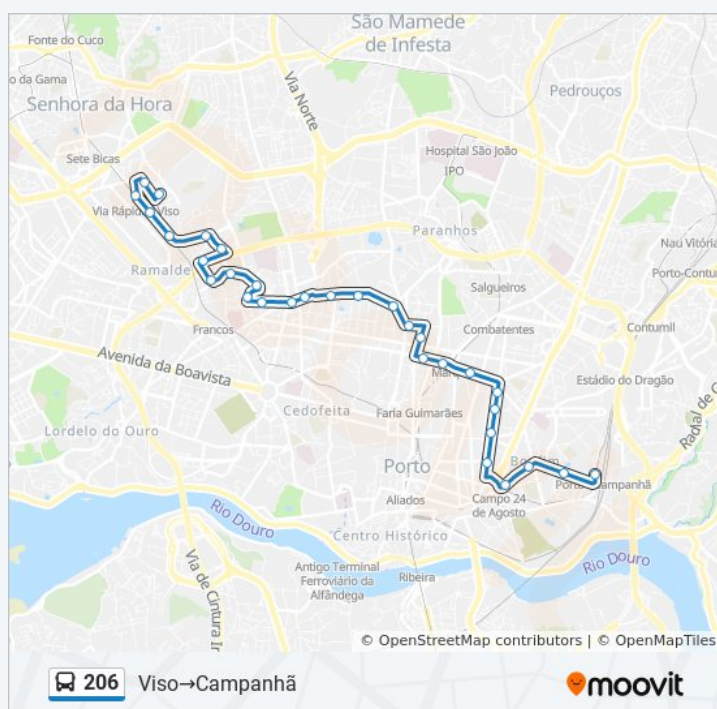

### 206 autocarro - Informações

**Direção:** Viso→Campanhã (Estação)

**Paragens:** 31

**Duração da viagem:** 35 min

**Resumo da linha:**

Os horários e mapas de rotas de autocarro de(o) 206 estão disponíveis num PDF off-line em [moovitapp.com](https://moovitapp.com). Utilize o [App Moovit](https://moovitapp.com) para ver os horários em tempo real de autocarros, comboios, metro bem como as instruções passo a passo para todos os transportes públicos de(o) Porto, Braga e Vila Real