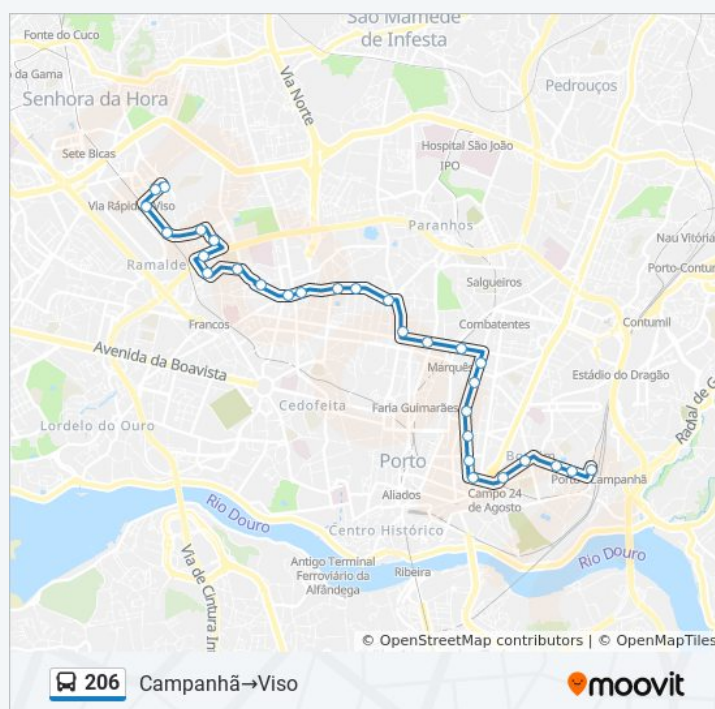

### 206 autocarro - Informações

**Direção:** Campanhã (Estação)→Viso

**Paragens:** 29

**Duração da viagem:** 28 min

**Resumo da linha:**

**Sentido: Viso→Campanhã (Estação)**

31 paragens

[VER HORÁRIO DA LINHA](#)

Viso

Viso (Metro)