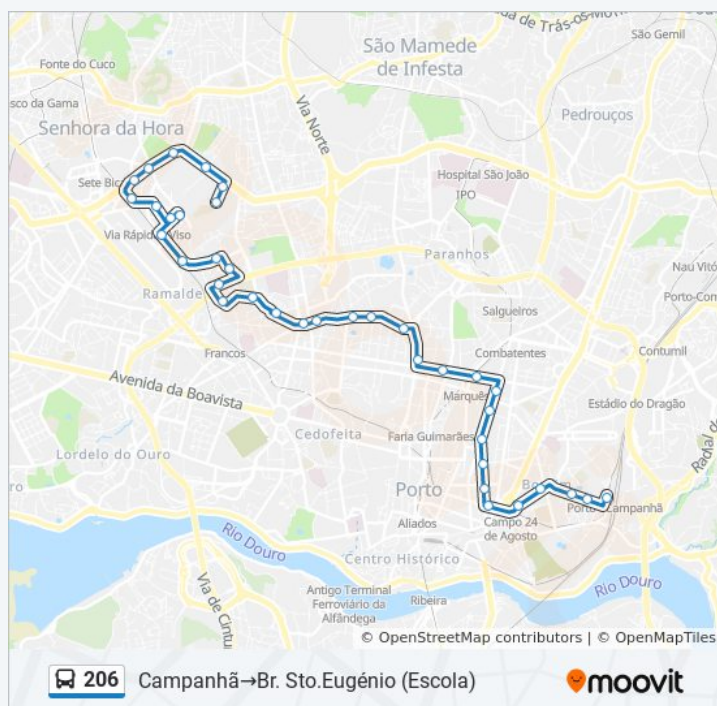

Viso (Metro)

Jerónimo Azevedo

Bairro do Viso

R. do Senhor

Alto do Viso

Quartel Militar

Cotovias

Br. Santo Eugénio (Escola)

**Sentido: Campanhã (Estação)→Viso**

29 paragens

[VER HORÁRIO DA LINHA](#)

Campanhã (Estação)

Pinto Bessa