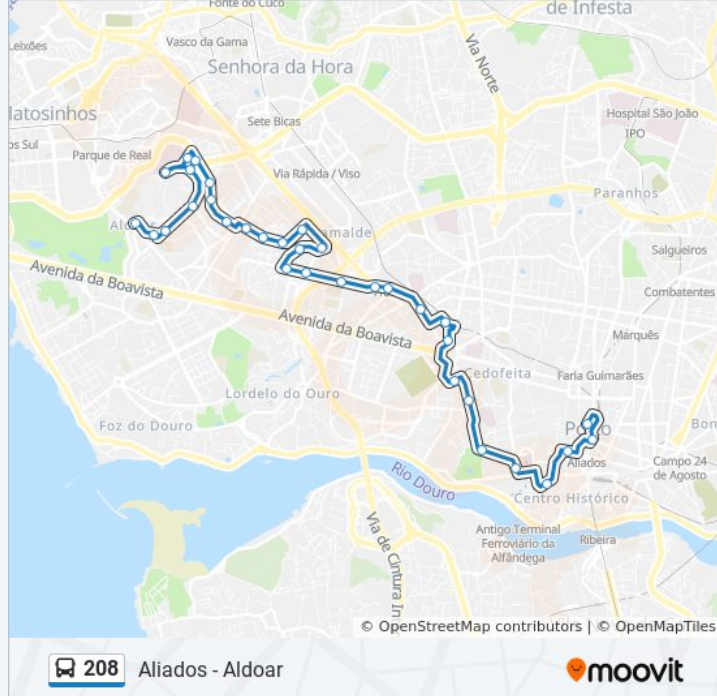

A linha 208 (autocarro) - Aliados - Aldoar tem 2 rotas. Nos dias de semana, os horários em que está operacional são: (1) Aldoar (Junta de Freguesia)→Trindade: 06:00 - 20:35(2) Trindade→Aldoar (Junta de Freguesia): 06:25 - 20:35 Utilize a aplicação Moovit para encontrar a estação de autocarro (208) perto de si e descubra quando é que vai chegar o próximo autocarro de 208.

208 autocarro - Informações**Direção:** Aldoar (Junta de Freguesia)→Trindade**Paragens:** 33**Duração da viagem:** 37 min**Resumo da linha:**

Sidónio Pais

Moreira Sá

Casa da Música (Metro)

Boavista (Cemitério)

Boavista (Bom Sucesso)

Pr. da Galiza

Palácio

Hospital de Santo António

Cordoaria

Praça Filipa de Lencastre

Aliados

Trindade