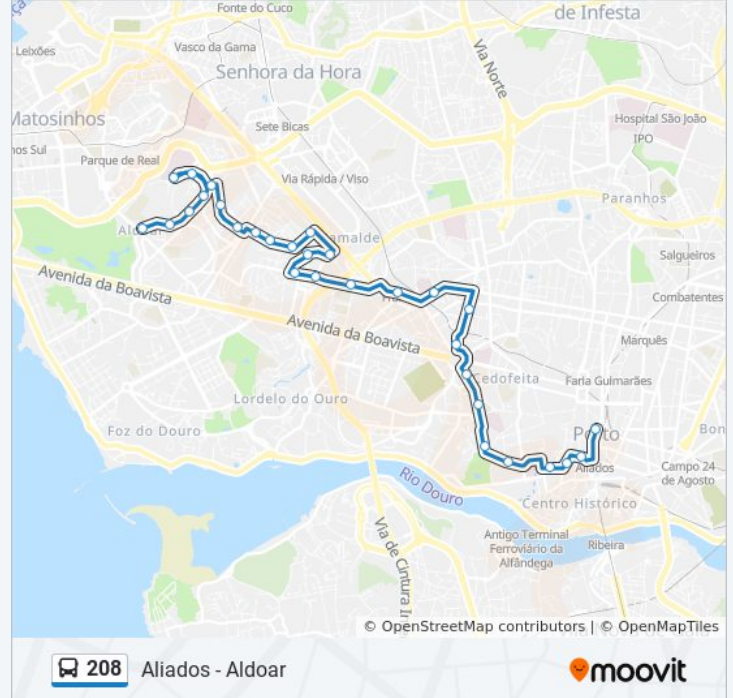

Br. Ramalde

Br. Campinas

C. Saúde Ramalde

Antunes Guimarães

Br. Fonte da Moura

Revilão

Lidador/Martim Moniz

Centro de Saúde de Aldoar

Lidador/Soeiro Mendes

Martim Freitas

Vila Nova

Alcaide Faria

Aldoar (Junta de Freguesia)

Os horários e mapas de rotas de autocarro de(o) 208 estão disponíveis num PDF off-line em moovitapp.com. Utilize o [App Moovit](#) para ver os horários em tempo real de autocarros, comboios, metro bem como as instruções passo a passo para todos os transportes públicos de(o) Porto, Braga e Vila Real

[Acerca do Moovit](#) • [Soluções MaaS](#) • [Países suportados](#) • [Comunidade Mooviter](#)

© 2024 Moovit - Todos os direitos reservados

Verificar horários d e chegada