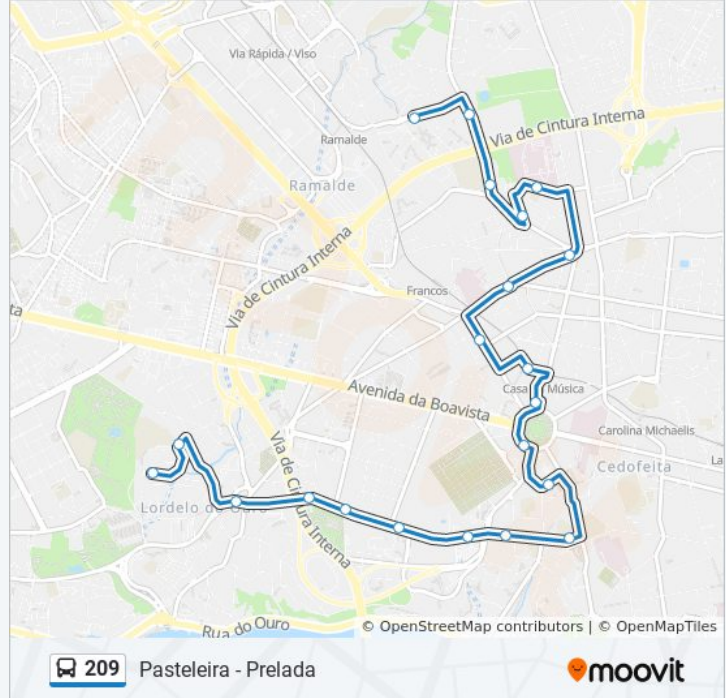

A linha 209 (autocarro) - Pasteleira - Prelada tem 2 rotas. Nos dias de semana, os horários em que está operacional são:

(1) Pasteleira→Prelada: 06:55 - 19:30(2) Prelada→Pasteleira: 06:50 - 19:30

Utilize a aplicação Moovit para encontrar a estação de autocarro (209) perto de si e descubra quando é que vai chegar o próximo autocarro de 209.

209 autocarro - Informações

Direção: Prelada → Pasteleira

Paragens: 21

Duração da viagem: 25 min

Resumo da linha:

Lordelo

Pintor Arpad Szenes

Pasteleira