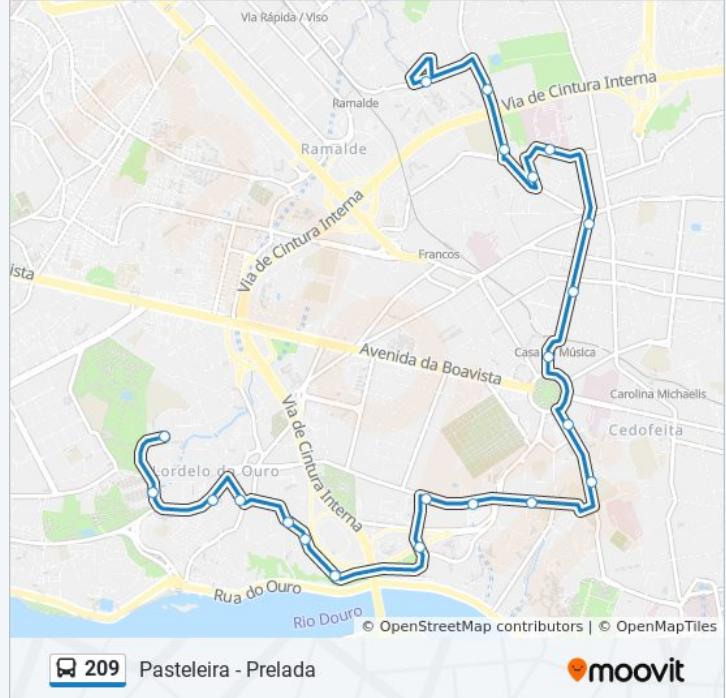

A linha 209 (autocarro) - Pasteleira - Prelada tem 2 rotas. Nos dias de semana, os horários em que está operacional são:

(1) Pasteleira→Prelada: 06:55 - 19:30(2) Prelada→Pasteleira: 06:50 - 19:30

Utilize a aplicação Moovit para encontrar a estação de autocarro (209) perto de si e descubra quando é que vai chegar o próximo autocarro de 209.

Sentido: Pasteleira→Prelada

22 paragens

[VER HORÁRIO DA LINHA](#)

Pasteleira
Fluvial (Norte)
Palmeiras
Aleixo
Escola do Aleixo
Mocidade Arrábida
Largo Pinto Correia
Tv. Entre Campos
Faculdade Arquitetura
Planetário
Gólgota
Junta Massarelos
Pr. da Galiza
Boavista (Bom Sucesso)
Boavista (Casa da Música)
Graciosa
Carvalhido
Hospital da Prelada
Castelos
Maria Lamas
Casa da Prelada

209 autocarro - Horários

Pasteleira→Prelada - Horário da rota:

Segunda-feira	06:55 - 19:30
Terça-feira	06:55 - 19:30
Quarta-feira	06:55 - 19:30
Quinta-feira	06:55 - 19:30
Sexta-feira	06:55 - 19:30
Sábado	06:55 - 19:25
Domingo	06:55 - 19:25

209 autocarro - Informações**Direção:** Pasteleira→Prelada**Paragens:** 22**Duração da viagem:** 26 min**Resumo da linha:**

Prelada

Sentido: Prelada → Pasteleira

21 paragens

[VER HORÁRIO DA LINHA](#)

Prelada