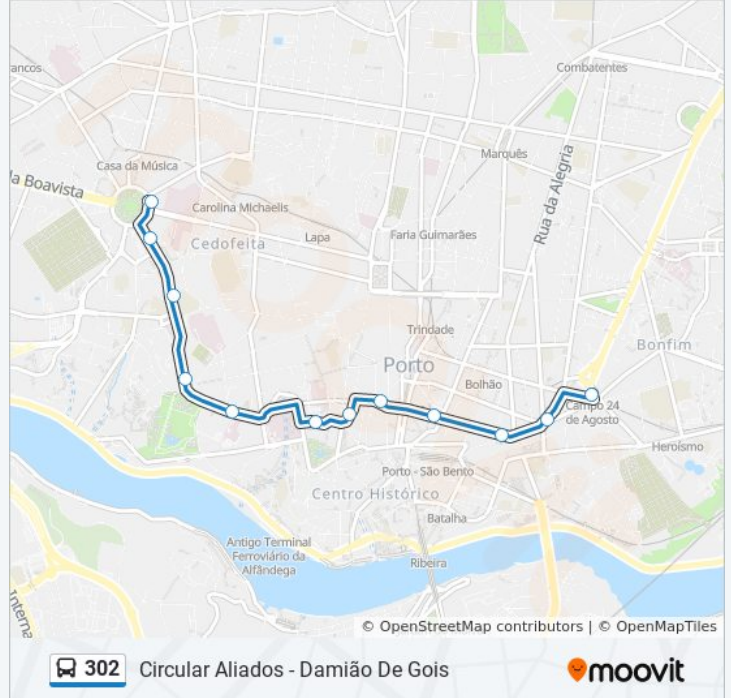

302 autocarro - Horários

Campo 24 de Agosto→Boavista (Correios) - Horário da rota:

Segunda-feira	19:35 - 21:10
Terça-feira	19:35 - 21:10
Quarta-feira	19:35 - 21:10
Quinta-feira	19:35 - 21:10
Sexta-feira	Não Operacional
Sábado	13:55 - 14:18
Domingo	Não Operacional

302 autocarro - Informações

Direção: Campo 24 de Agosto→Boavista (Correios)

Paragens: 12

Duração da viagem: 17 min

Resumo da linha:

Sentido: Campo 24 de Agosto→Campo 24 de Agosto

27 paragens

[VER HORÁRIO DA LINHA](#)