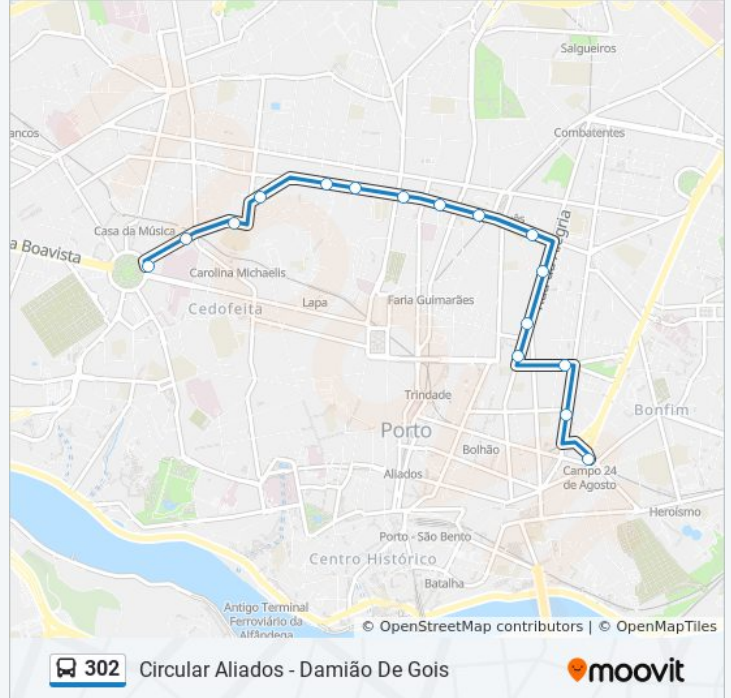

302

Circular | Aliados Damião De Gois

Obter A Aplicação

A linha 302 (autocarro) - Circular | Aliados Damião De Gois tem 4 rotas. Nos dias de semana, os horários em que está operacional são:

(1) Boavista (Correios)→Campo 24 de Agosto: 07:31(2) Campo 24 de Agosto→Boavista (Correios): 19:35 - 21:10(3) Campo 24 de Agosto→Campo 24 de Agosto: 06:33 - 20:40(4) Praça D. João I→Campo 24 de Agosto: 06:05 - 06:50 Utilize a aplicação Moovit para encontrar a estação de autocarro (302) perto de si e descubra quando é que vai chegar o próximo autocarro de 302.

302 autocarro - Horários

Boavista (Correios)→Campo 24 de Agosto - Horário da rota:

Segunda-feira	07:31
Terça-feira	07:31
Quarta-feira	07:31
Quinta-feira	07:31
Sexta-feira	Não Operacional
Sábado	Não Operacional
Domingo	Não Operacional

302 autocarro - Informações

Direção: Boavista (Correios)→Campo 24 de Agosto

Paragens: 16

Duração da viagem: 16 min

Resumo da linha:

Sentido: Campo 24 de Agosto→Boavista (Correios)

12 paragens

[VER HORÁRIO DA LINHA](#)

302 autocarro - Informações

Direção: Praça D. João I → Campo 24 de Agosto

Paragens: 24

Duração da viagem: 24 min

Resumo da linha:

S.To Isidro

Escola Normal

Moreira