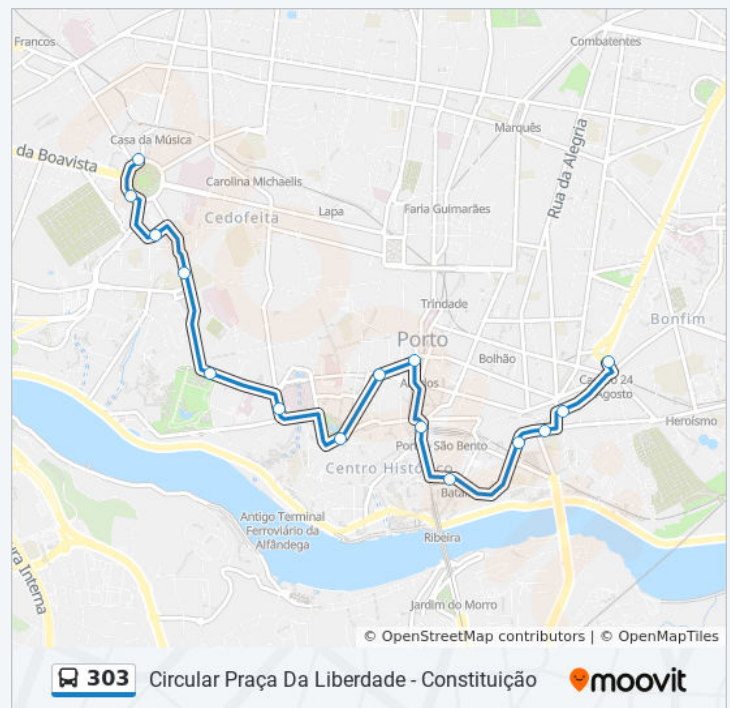

Domingo

Não Operacional

303 autocarro - Informações

Direção: Campo 24 Agosto→Aliados

Paragens: 25

Duração da viagem: 30 min

Resumo da linha:

Sentido: Campo 24 Agosto→Boavista (R. Nossa Sra. de Fátima)