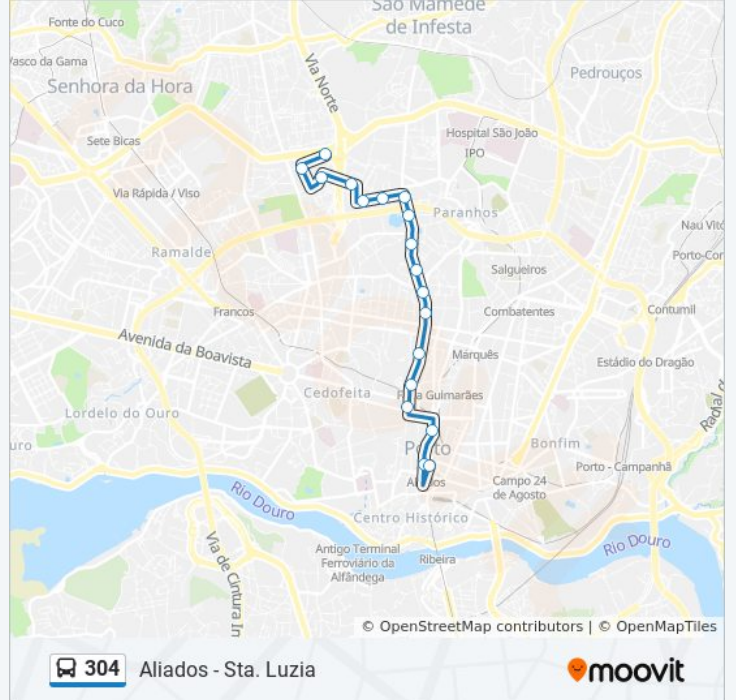

304

Aliados - Sta. Luzia

Obter A Aplicação

A linha 304 (autocarro) - Aliados - Sta. Luzia tem 2 rotas. Nos dias de semana, os horários em que está operacional são:

(1) Aliados→Santa Luzia (Norte): 06:10 - 20:50(2) Santa Luzia (Norte)→Aliados: 06:05 - 20:55

304 autocarro - Horários

Santa Luzia (Norte)→Aliados - Horário da rota:

Segunda-feira	06:05 - 20:55
Terça-feira	06:05 - 20:55
Quarta-feira	06:05 - 20:55
Quinta-feira	06:05 - 20:55
Sexta-feira	Não Operacional
Sábado	06:05 - 20:50
Domingo	06:30 - 20:15

304 autocarro - Informações

Direção: Santa Luzia (Norte)→Aliados

Paragens: 18

Duração da viagem: 20 min

Resumo da linha:

Os horários e mapas de rotas de autocarro de(o) 304 estão disponíveis num PDF off-line em moovitapp.com. Utilize o [App Moovit](#) para ver os horários em tempo real de autocarros, comboios, metro bem como as instruções passo a passo para todos os transportes públicos de(o) Porto, Braga e Vila Real