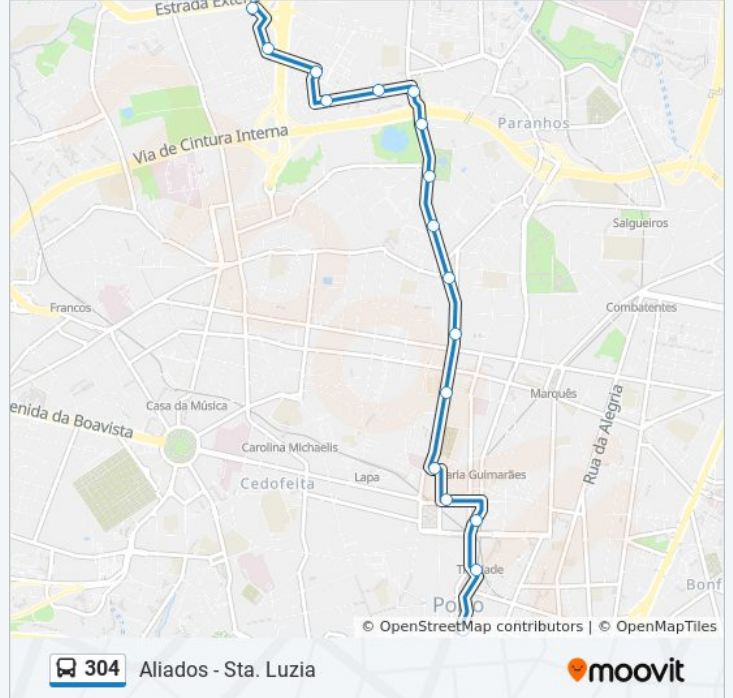

304

Aliados - Sta. Luzia

Obter A Aplicação

A linha 304 (autocarro) - Aliados - Sta. Luzia tem 2 rotas. Nos dias de semana, os horários em que está operacional são:

(1) Aliados→Santa Luzia (Norte): 06:10 - 20:50(2) Santa Luzia (Norte)→Aliados: 06:05 - 20:55

Utilize a aplicação Moovit para encontrar a estação de autocarro (304) perto de si e descubra quando é que vai chegar o próximo autocarro de 304.

Sentido: Aliados→Santa Luzia (Norte)

17 paragens

[VER HORÁRIO DA LINHA](#)

Aliados
Trindade
Gonçalo Cristóvão
Pr. da República
Lapa
Hosp. S.Ta Maria
Constituição
Vale Formoso
C. Saúde Paranhos
Arca de Água
Cintura Interna
Carlos Amarante
Bairro do Regado
Capela Sra. Fátima
Bairro do Amial
Santa Luzia
Santa Luzia (Norte)

304 autocarro - Informações**Direção:** Aliados→Santa Luzia (Norte)**Paragens:** 17**Duração da viagem:** 18 min**Resumo da linha:**

Sentido: Santa Luzia (Norte)→Aliados

18 paragens

[VER HORÁRIO DA LINHA](#)