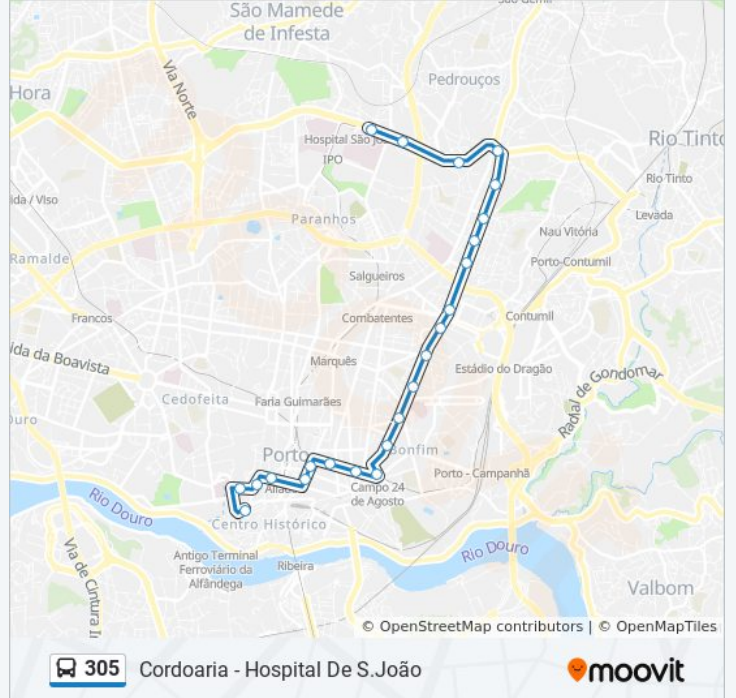

Praça D. João I

Pr.Filipa de Lencastre

Guilherme Gomes Fernandes

Carmo

Cordoaria

Os horários e mapas de rotas de autocarro de(o) 305 estão disponíveis num PDF off-line em moovitapp.com. Utilize o [App Moovit](#) para ver os horários em tempo real de autocarros, comboios, metro bem como as instruções passo a passo para todos os transportes públicos de(o) Porto, Braga e Vila Real

[Acerca do Moovit](#) • [Soluções MaaS](#) • [Países suportados](#) • [Comunidade Mooviter](#)

© 2024 Moovit - Todos os direitos reservados

Verificar horários d chegada