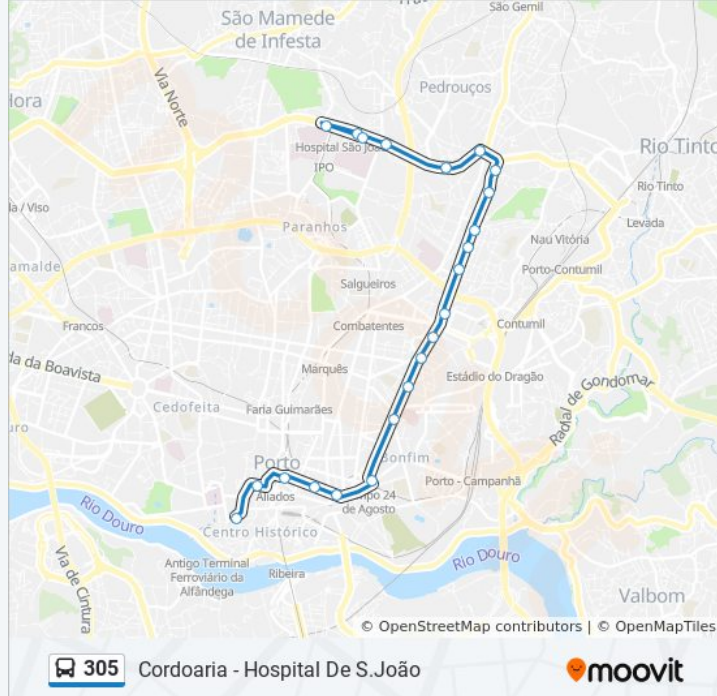

Utilize a aplicação Moovit para encontrar a estação de autocarro (305) perto de si e descubra quando é que vai chegar o próximo autocarro de 305.

### 305 autocarro - Horários

Cordoaria→Hospital São João (Circunvalação) -  
Horário da rota:

Segunda-feira	00:00 - 23:30
Terça-feira	00:00 - 23:30
Quarta-feira	00:00 - 23:30
Quinta-feira	00:00 - 23:30
Sexta-feira	00:00 - 00:30
Sábado	06:25 - 23:30
Domingo	00:00 - 22:30

### 305 autocarro - Informações

**Direção:** Cordoaria→Hospital São João  
(Circunvalação)

**Paragens:** 22

**Duração da viagem:** 33 min

**Resumo da linha:**

Hospital São João (Circunvalação)

Ipo (Circunvalação)

Hospital São João (Circunvalação)

**Sentido: Hospital São João  
(Circunvalação)→Cordoaria**

23 paragens

[VER HORÁRIO DA LINHA](#)

Hospital São João (Circunvalação)

Asprela

Enxurreiras

Areosa