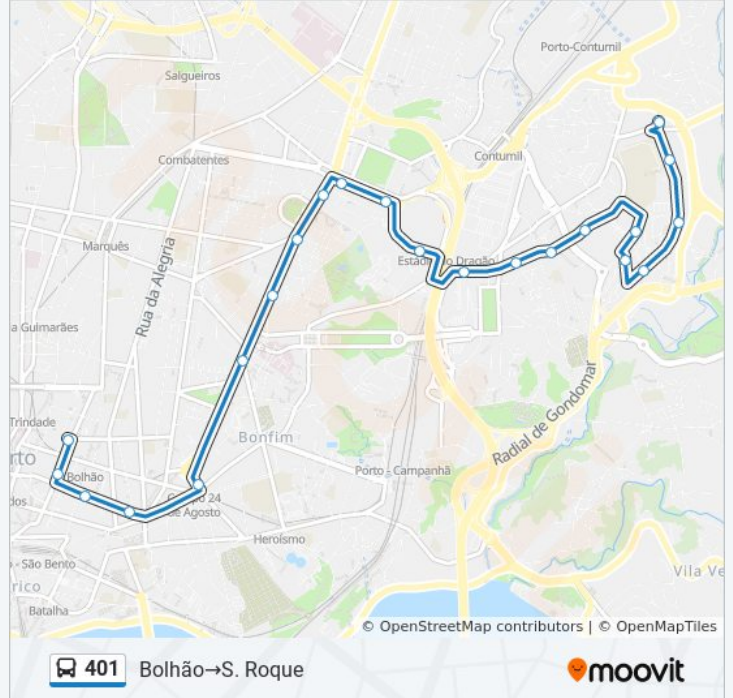

401

Bolhão→S. Roque

Obter A Aplicação

A linha 401 (autocarro) - Bolhão→S. Roque tem 2 rotas. Nos dias de semana, os horários em que está operacional são: (1) Bolhão→S. Roque: 06:30 - 23:30(2) S. Roque→Bolhão (Firmeza): 06:00 - 23:00
Utilize a aplicação Moovit para encontrar a estação de autocarro (401) perto de si e descubra quando é que vai chegar o próximo autocarro de 401.

Sentido: Bolhão→S. Roque

22 paragens

[VER HORÁRIO DA LINHA](#)

Bolhão
Bolhão (Mercado)
Santa Catarina
Largo do Padrão
Campo 24 de Agosto
Barros Lima
Avenida de Fernão de Magalhães 959
S. Crispim
Monte Aventino
Igreja das Antas
Alameda das Antas
Estádio do Dragão
Corujeira
Ferr. dos Santos
Falcão
Cartes
Peso da Régua
Cerco do Porto
Pedras Salgadas
Vila Nova Foz Côa
R. Cerco do Porto

401 autocarro - Informações**Direção:** Bolhão→S. Roque**Paragens:** 22**Duração da viagem:** 25 min**Resumo da linha:**

Sentido: S. Roque→Bolhão (Firmeza)

23 paragens

[VER HORÁRIO DA LINHA](#)

- São Roque
- R. Cerco do Porto
- Vila Nova Foz Côa
- Pedras Salgadas
- Cerco do Porto
- Peso da Régua
- Escolas
- Ilhéu
- Cartes
- Chaves Oliveira
- Corujeira
- Estádio do Dragão
- Alameda das Antas
- Igreja das Antas
- Monte Aventino
- S. Crispim
- Esc.Soares dos Reis
- Barros Lima

401 autocarro - Informações

Direção: S. Roque→Bolhão (Firmeza)

Paragens: 23

Duração da viagem: 25 min

Resumo da linha:

Nave

Campo 24 de Agosto

D. João IV