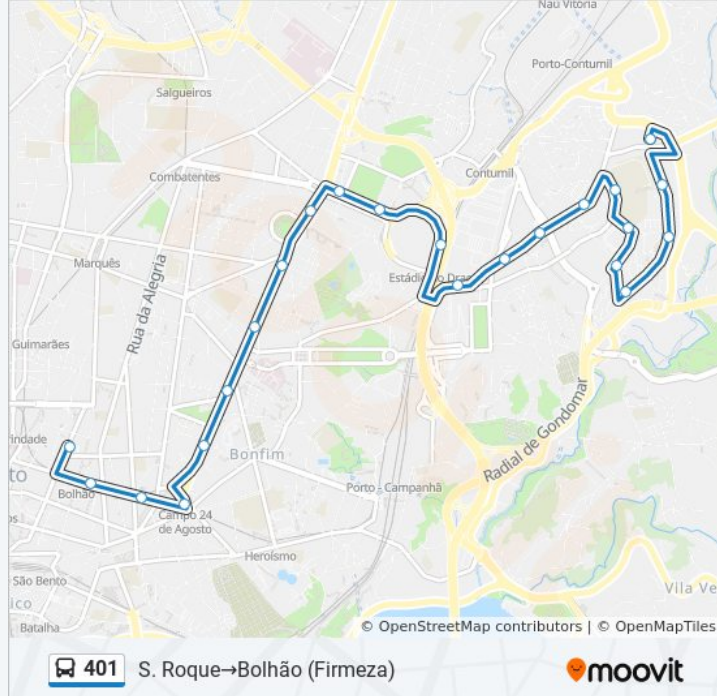

Nave

Campo 24 de Agosto

D. João IV

Bolhão (Metro)

Bolhão (Firmeza)

Os horários e mapas de rotas de autocarro de(o) 401 estão disponíveis num PDF off-line em moovitapp.com. Utilize o [App Moovit](#) para ver os horários em tempo real de autocarros, comboios, metro bem como as instruções passo a passo para todos os transportes públicos de(o) Porto, Braga e Vila Real

[Acerca do Moovit](#) • [Soluções MaaS](#) • [Países suportados](#) • [Comunidade Mooviter](#)

© 2024 Moovit - Todos os direitos reservados

Verificar horários d e chegada